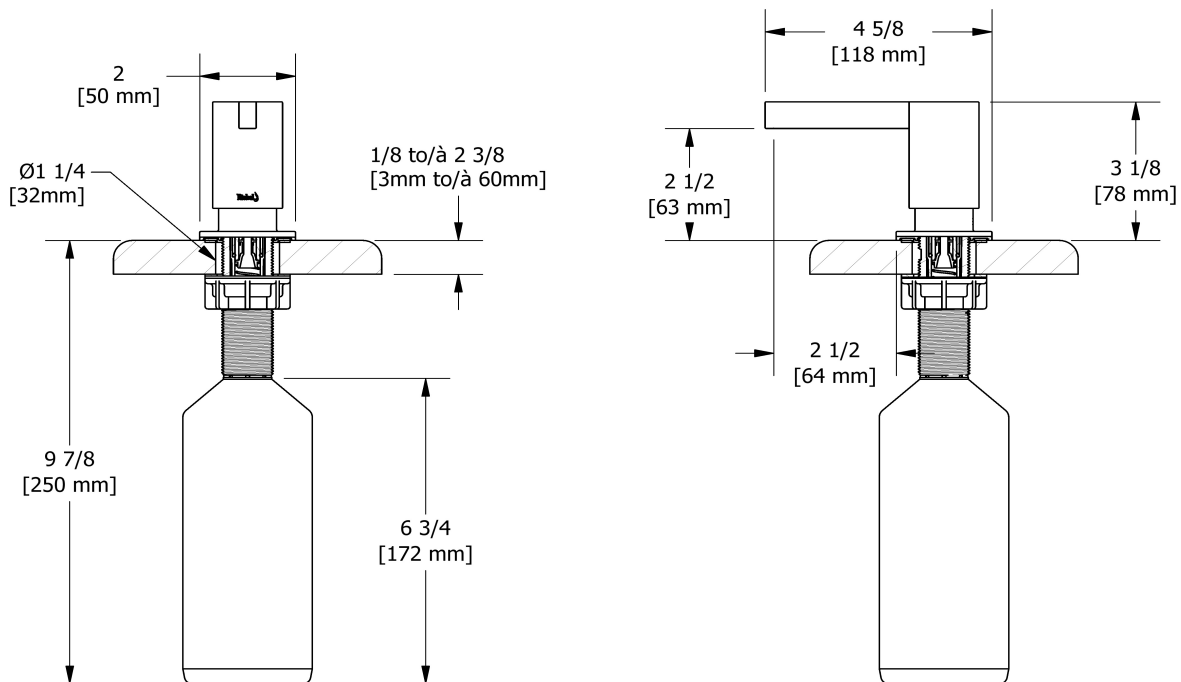

Pompe à savon carrée, moderne
SD10

Spécifications

Descriptions

- Remplissage par le dessus
- Laiton

Les dimensions, les modèles et les finis présentés peuvent différer.

Garantie

Le produit **Riobel Inc.** que vous venez d'acquérir est couvert par une garantie À VIE limitée contre tout vice de fabrication sur les pièces et les finis chrome, PVS et noirs et toutes les pièces actives à partir de la date d'achat. Les autres finis, notamment les plastiques, sont garantis un an. Tous les composants électriques et électroniques sont couverts par une garantie limitée de 5 ans.

Service à la clientèle

Ontario, Ouest Canadien : 888-287-5354 Québec, Maritimes, États-Unis : 866-473-8442

Square soap dispenser, modern
SD10

Specifications

Descriptions

- Filling from the top
- Brass

Sizes, models and finishes may differ from those presented.