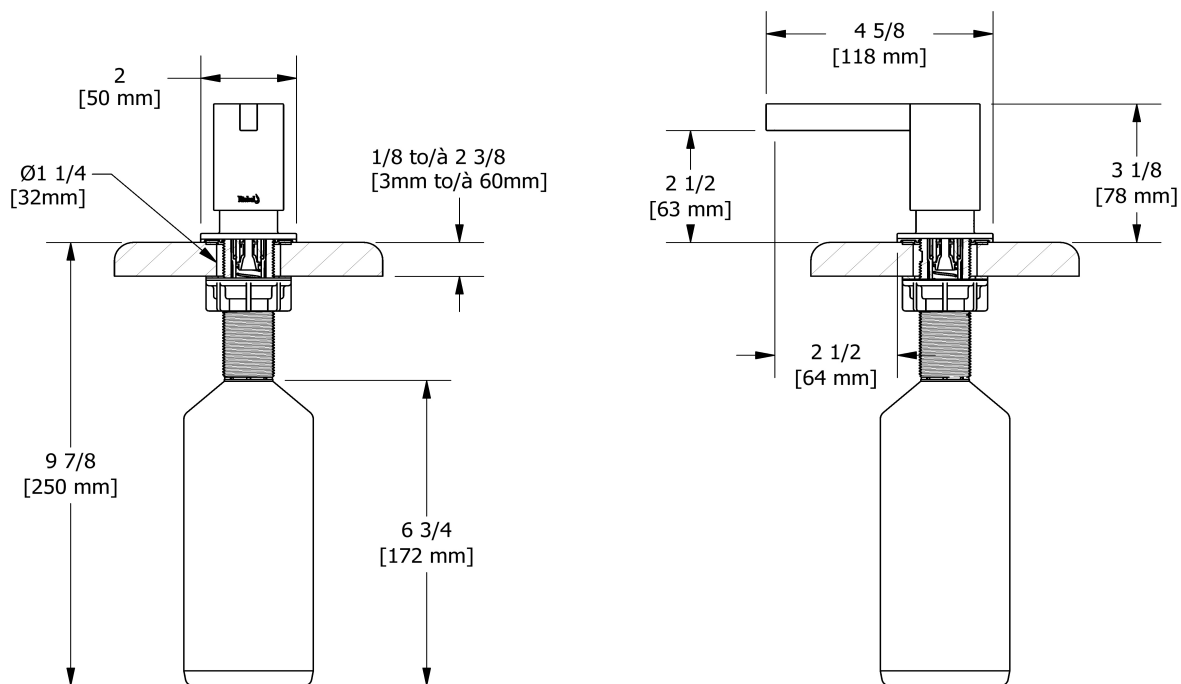

Pompe à savon carrée, moderne
SD10

Spécifications

Descriptions

- Remplissage par le dessus
- Laiton

Les dimensions, les modèles et les finis présentés peuvent différer.

Garantie

Le produit **Riobel Inc.** que vous venez d'acquérir est couvert par une garantie À VIE limitée contre tout vice de fabrication sur les pièces et les finis chrome, PVS et noirs et toutes les pièces actives à partir de la date d'achat. Les autres finis, notamment les plastiques, sont garantis un an. Tous les composants électriques et électroniques sont couverts par une garantie limitée de 5 ans.

Service à la clientèle

Ontario, Ouest Canadien : 888-287-5354 Québec, Maritimes, États-Unis : 866-473-8442

Square soap dispenser, modern
SD10

Specifications

Descriptions

- Filling from the top
- Brass

Sizes, models and finishes may differ from those presented.