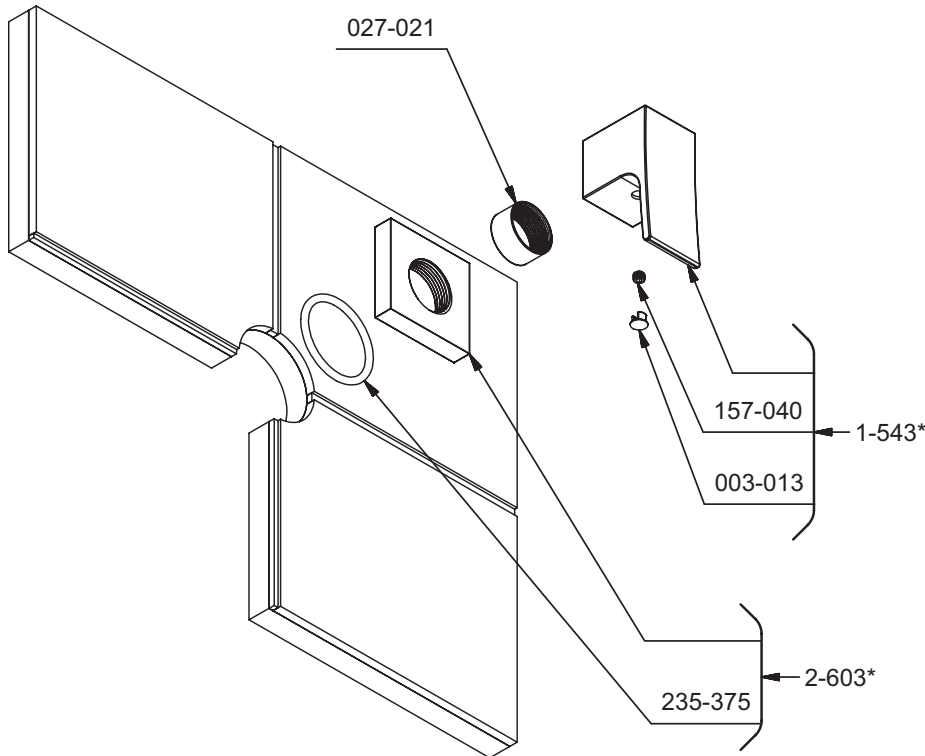

ZENDO TZOTQ20
Válvula de cierre de 1/2"

*Acabado determinado por Suffix

Acabado	Descripción
C	Cromado brillante
BN	Níquel cepillado
PN	Níquel pulido
BK	Negro

Para obtener información adicional o sobre la garantía, comuníquese con: