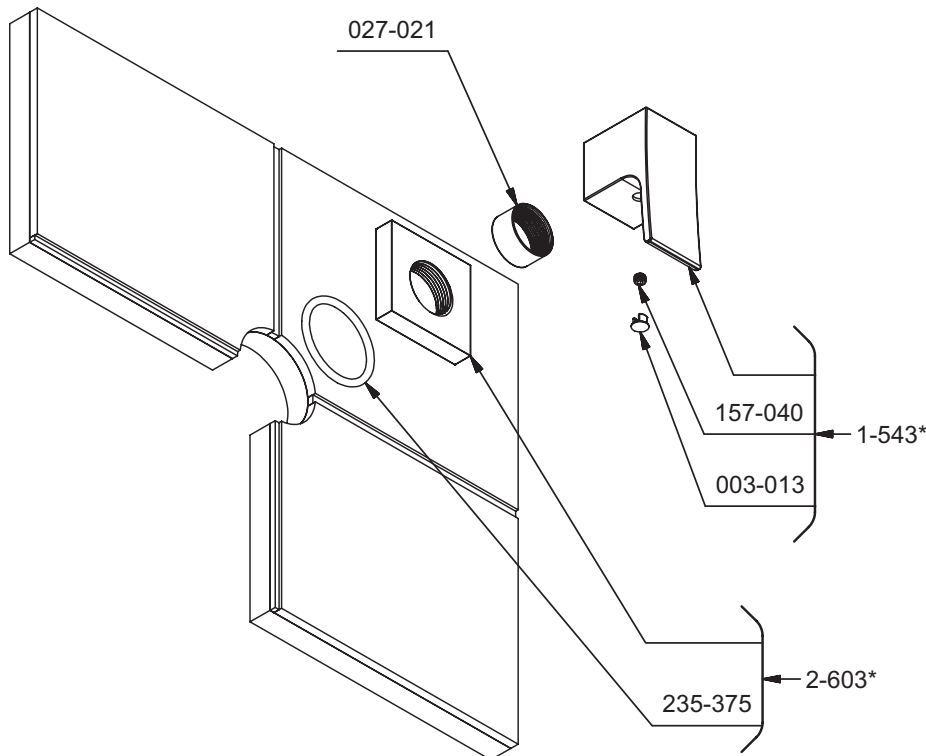

ORDER BY PART NUMBER

ILLUSTRATED PARTS

ZENDO TZOTQ20 1/2" Shut-off valve

*Finish Determined by Suffix

Finish	Description
C	Chrome
BN	Brushed Nickel
PN	Polished Nickel
BK	Black

For warranty or additional information, contact:

ILLUSTRATIONS DES PIÈCES

ZENDO TZOTQ20
Contrôle de volume 1/2"

*Fini déterminé en fonction du suffixe

Finition	Description
C	Chrome
BN	Nickel Brossé
PN	Nickel poli
BK	Noir

Pour la garantie ou des informations supplémentaires, contactez: