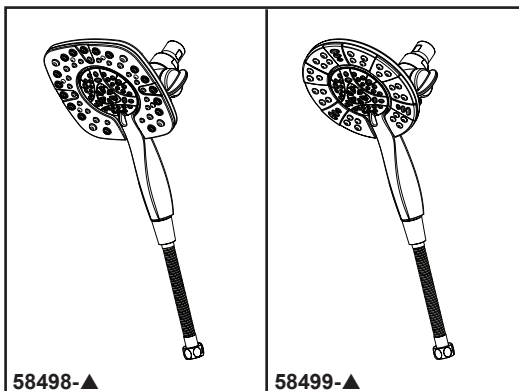

voyez ce que Delta peut faire™

IN2ITION®

- Douche 2-en-1
- Douchette à 4 réglages de jet
- Clapets anti-retour doubles certifiés

CARACTÉRISTIQUES :

- Orifices de pulvérisation Touch-Clean^{MD}
- Ancrage MagnaTite^{MD}

SPÉCIFICATIONS STANDARDS :

- Débit maximal de 1,75 gal/min à 80 psi, 6,6 L/min à 550 kPa
- Clapets anti-retour doubles certifiés pour la prévention des refoulements
- La douchette intégrée se fixe solidement à la pomme de douche lorsqu'elle n'est pas utilisée.
- Douchette à 4 réglages de jet - pause est un arrêt non positif
- Inverseur à 3 voies permettant l'utilisation individuelle ou partagée de la pomme de douche et de la douchette
- Cadran facile à tourner pour changer le jet de la douchette
- Boyau métallique extensible de 60 po à 82 po (1524 - 2083 mm)
- Les 4 réglages de jet comprennent : jet complet, jet complet avec massage, jet massage, et pause

GARANTIE:

- Pièces et finition – Garantie à vie limitée; ou pour les clients commerciaux, 10 ans pour les résidences multifamiliales (appartements et condominiums) et 5 ans pour tout autre usage commercial, dans tous les cas à compter de la date de réception du produit par l'acheteur initial ou son représentant autorisé (installateur, etc.).
- Veuillez consulter le site fr.deltafaucet.ca pour tous les détails de notre garantie limitée.

CONFORME À :

- ASME A112.18.1 / CSA B125.1♦
- ASME A112.18.3♦
- EPA WaterSense^{MD}

- ♦ Votre douchette Delta intègre un système de protection anti-refoulement qui a été testé conformément aux normes ASME A112.18.3 et ASME A112.18.1/CSA B125.1. Elle comprend deux clapets anti-retour certifiés en série, qui fonctionnent indépendamment et font partie intégrante de l'ensemble de la douchette, et ne peuvent pas être remplacés.

▲ Désigne le suffixe approprié de la finition