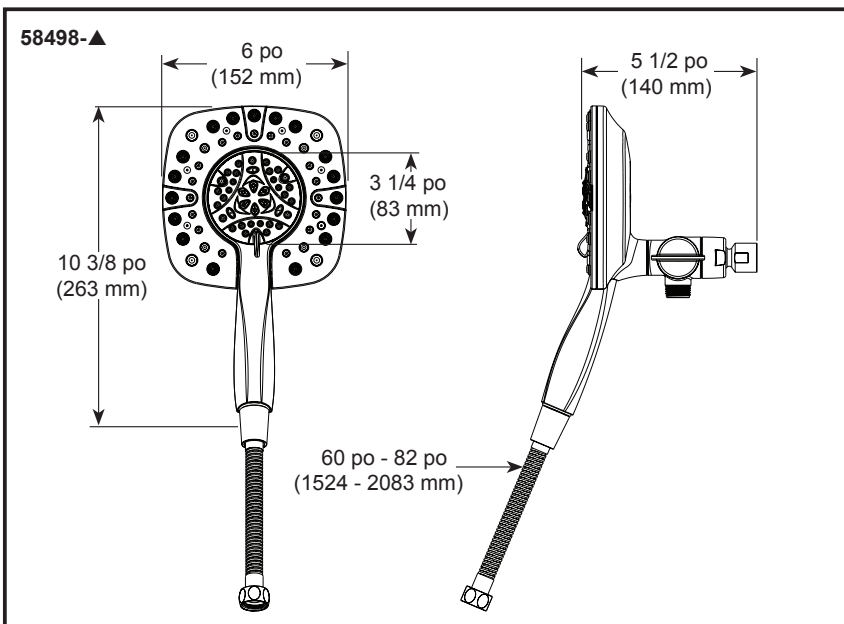

GARANTIE:

- Pièces et finition – Garantie à vie limitée; ou pour les clients commerciaux, 10 ans pour les résidences multifamiliales (appartements et condominiums) et 5 ans pour tout autre usage commercial, dans tous les cas à compter de la date de réception du produit par l'acheteur initial ou son représentant autorisé (installateur, etc.).
- Veuillez consulter le site fr.deltafaucet.ca pour tous les détails de notre garantie limitée.