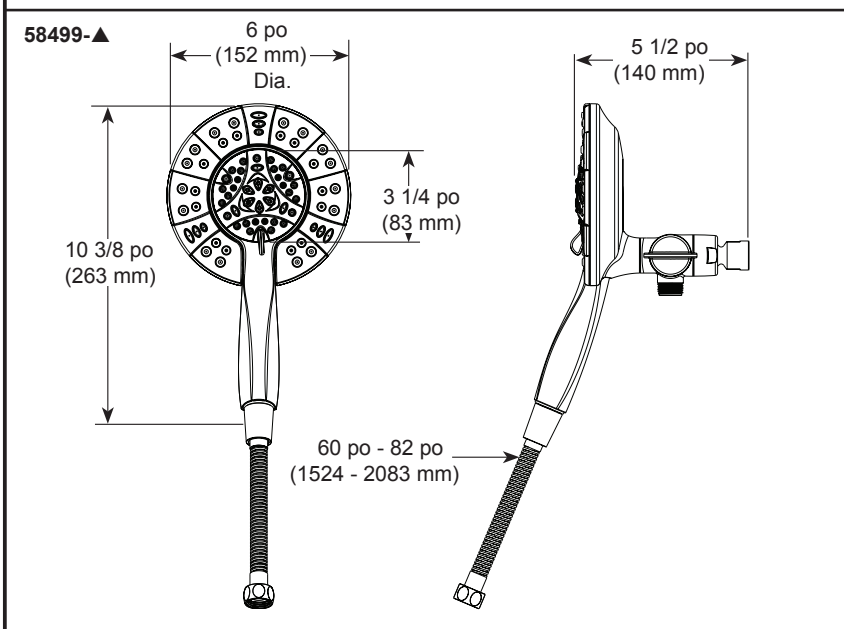

GARANTIE:

- Pièces et finition – Garantie à vie limitée; ou pour les clients commerciaux, 10 ans pour les résidences multifamiliales (appartements et condominiums) et 5 ans pour tout autre usage commercial, dans tous les cas à compter de la date de réception du produit par l'acheteur initial ou son représentant autorisé (installateur, etc.).
- Veuillez consulter le site fr.deltafaucet.ca pour tous les détails de notre garantie limitée.