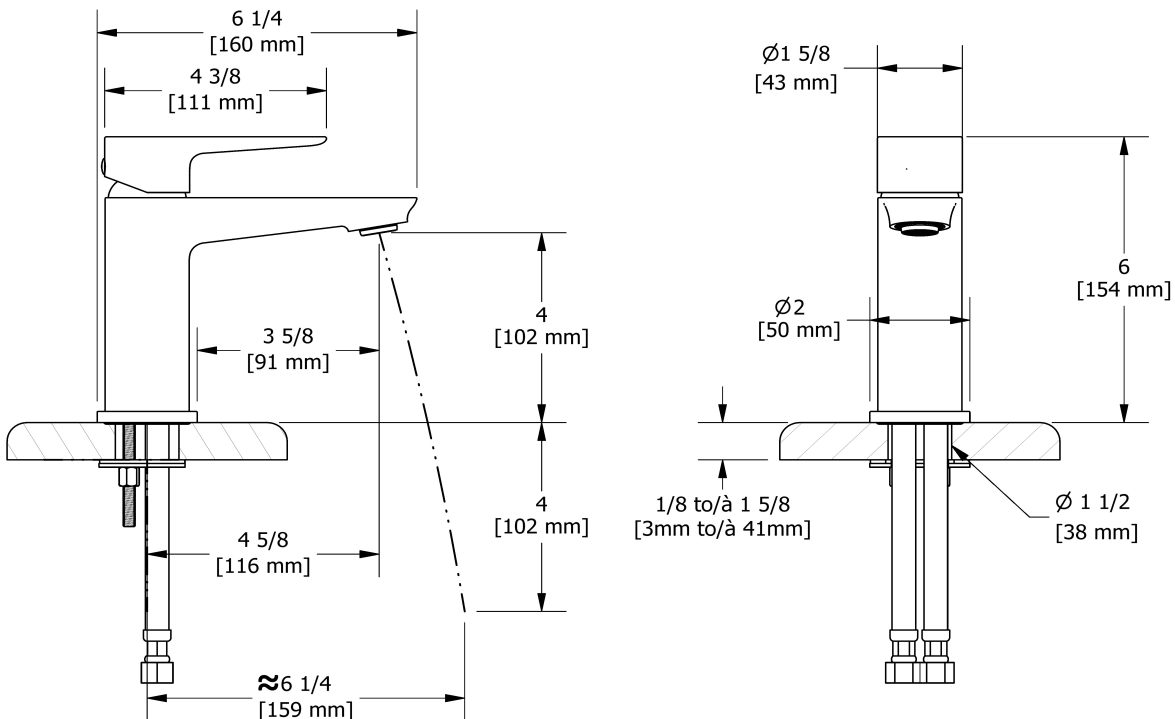

Sizes, models and finishes may differ from those presented.

Warranty

This **Riobel PRO**, product you have purchased carries a Limited LIFETIME warranty on their cartridge. All working parts and finishes are guaranteed for a period of five (5) years from the initial purchase date against all manufacturing defects. All electric and/or electronic parts are covered by a 5-years limited warranty. The warranty offered on our products will be honored only if the installation is performed by a certified master plumber.

Customer Service

Ontario, West Canada : 888-287-5354 Quebec, Maritimes, United States : 866-473-8442