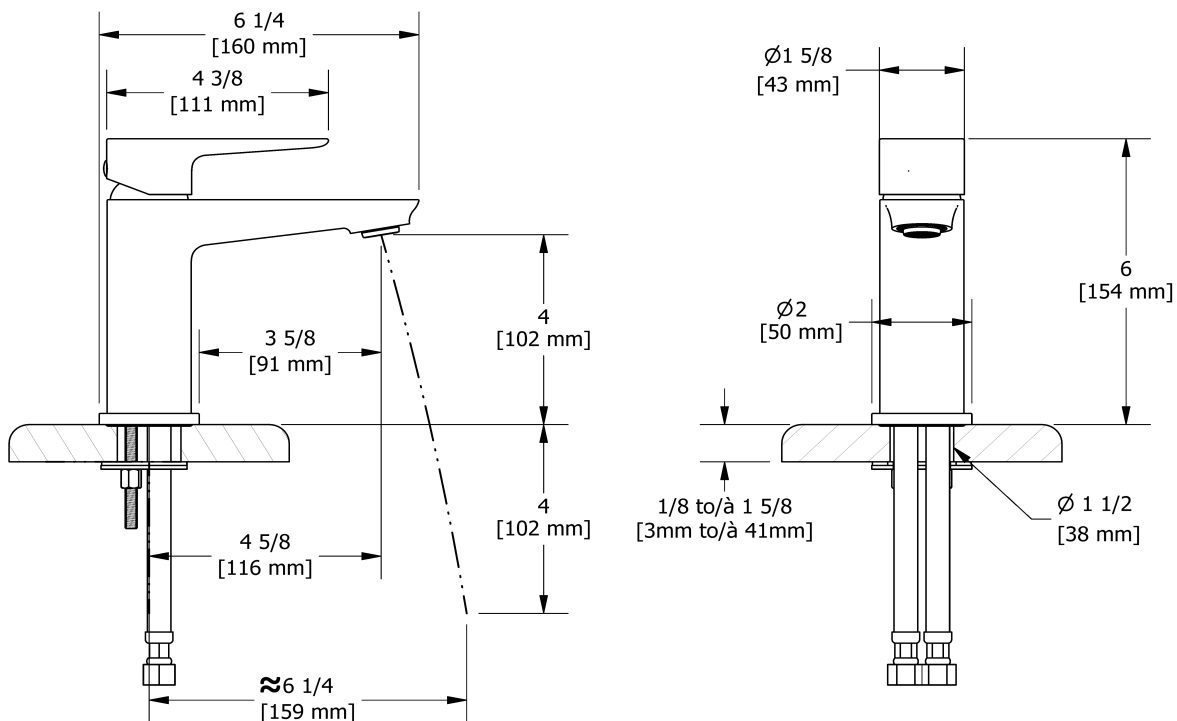

Les dimensions, les modèles et les finis présentés peuvent différer.

Garantie

La robinetterie **Riobel PRO** que vous venez d'acquérir est couverte par une garantie à VIE limitée sur les cartouches. Toutes les autres pièces et finis sont garantis pour un période de cinq (5) ans à partir de la date d'achat contre tous vices de fabrication. Toutes les composantes électriques et/ou électroniques sont couvertes par une garantie limitée de 5 ans.

Service à la clientèle

Ontario, Ouest Canadien : 888-287-5354 Québec, Maritimes, États-Unis : 866-473-8442