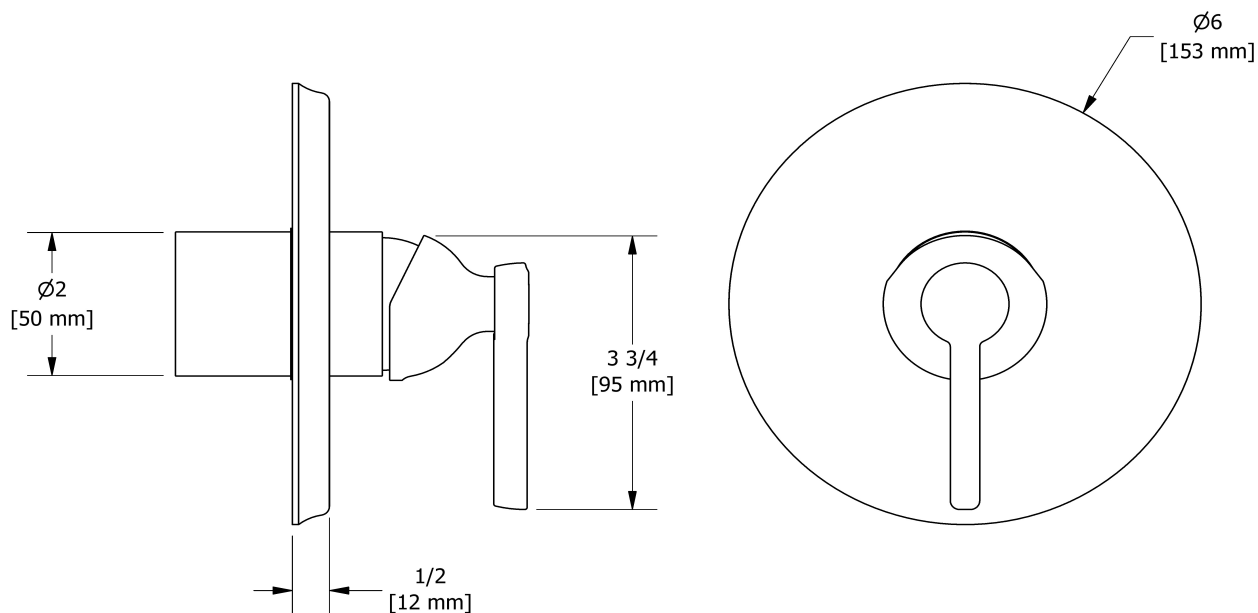

Certifications

- CSA B125.1
- ASME A112.18.1
- ASSE 1016
- ADA