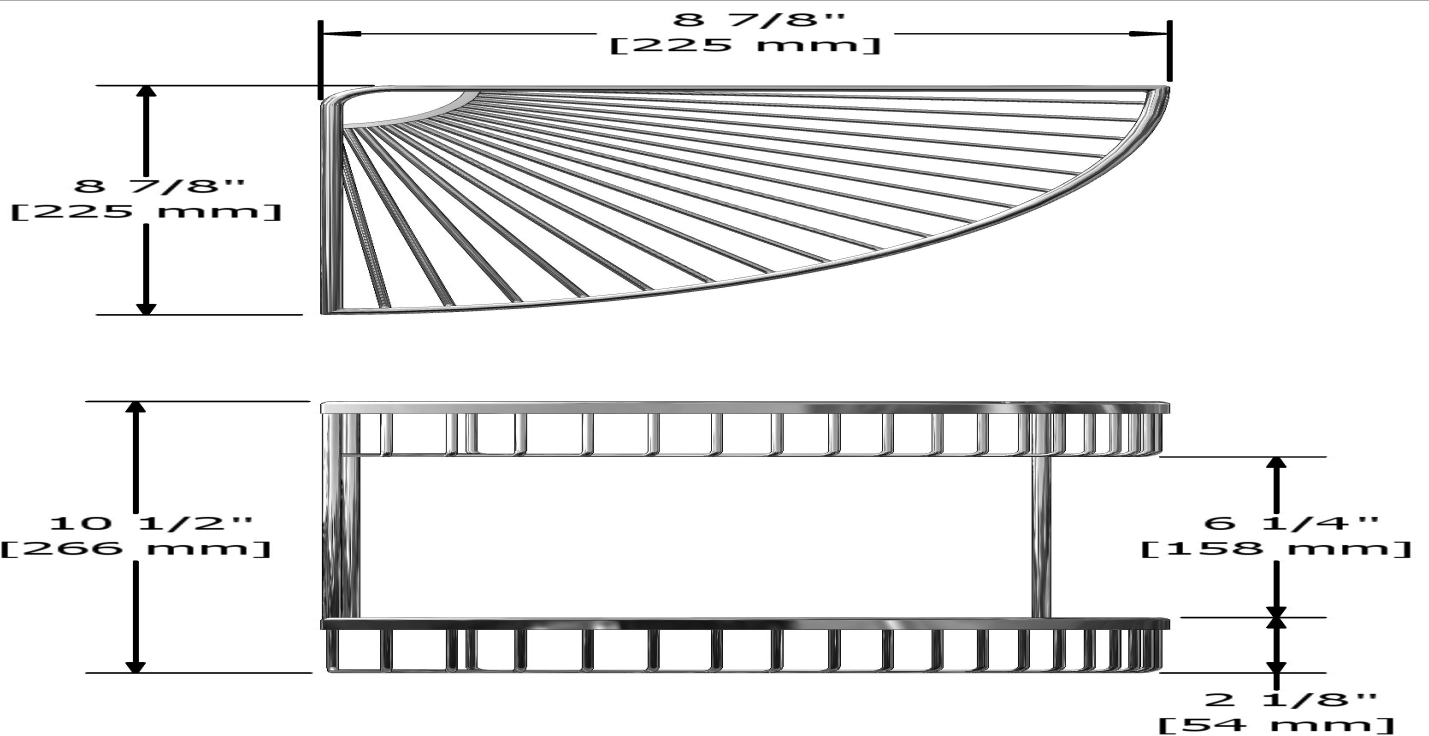

Spécifications

Descriptions

- Cache-vis
- Laiton

Panier de coin double

261

Les dimensions, les modèles et les finis présentés peuvent différer.

Garantie

Le produit **Riobel Inc.** que vous venez d'acquérir est couvert par une garantie À VIE limitée contre tout vice de fabrication sur les pièces et les finis chrome, PVS et noirs et toutes les pièces actives à partir de la date d'achat. Les autres finis, notamment les plastiques, sont garantis un an. Tous les composants électriques et électroniques sont couverts par une garantie limitée de 5 ans.

Service à la clientèle

Ontario, Ouest Canadien : 888-287-5354 Québec, Maritimes, États-Unis : 866-473-8442

Double corner basket

261

Specifications

Descriptions

- Screw cap
- Brass

Sizes, models and finishes may differ from those presented.