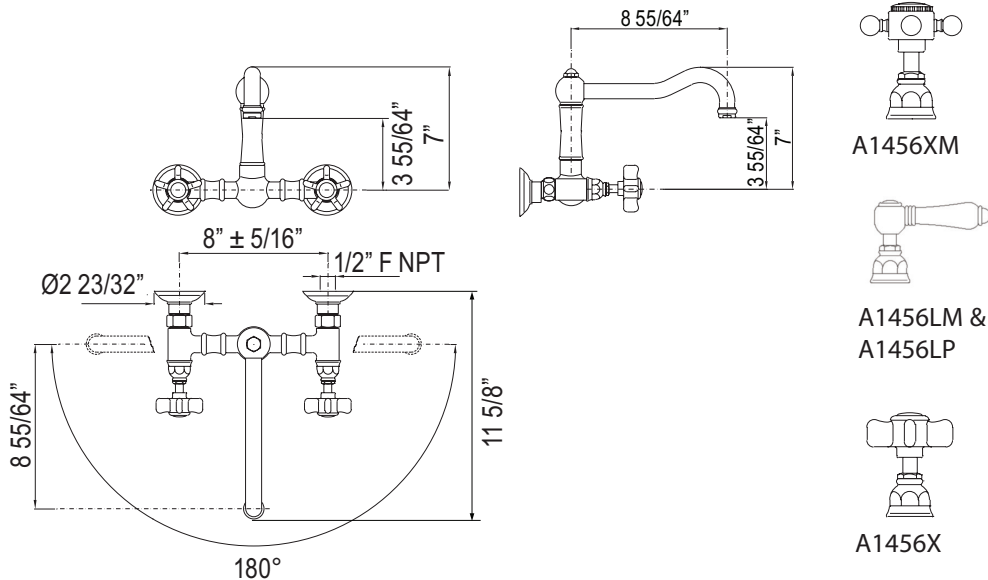

SPECIFICATIONS

DESCRIPTION

- 11" (27.94 cm) spout available, order separate part # C7445/11+FINISH
- 2" (5.08 cm) straight union extensions available, order part #C7205EXT+FINISH for a set of two
- 1/2" female NPT inlets

ONTARIO
houseofrohl.ca/support
 1-800-287-5354

SPÉCIFICATIONS

LA DESCRIPTION

- Bec de 11" (27,94 cm) disponible, commandez la pièce séparée # C7445/11+FINISH
- Rallonges d'union droites de 2" (5,08 cm) disponibles, commandez la pièce #C7205EXT+FINISH pour un ensemble de deux
- Entrées NPT femelle 1/2"

ONTARIO
houseofrohl.ca/support
1-800-287-5354

ESPECIFICACIONES

DESCRIPCIÓN

- Pico de 11" (27,94 cm) disponible, pida la pieza por separado # C7445/11+ACABADO
- Extensiones de unión rectas de 2" (5,08 cm) disponibles; pida la pieza #C7205EXT+FINISH para un juego de dos
- Entradas NPT hembra de 1/2"

Acqui®

Grifo de cocina tipo puente para montaje en pared con caño de columna

MODELOS: A1456

ADA  cUPC®

For warranty or additional information, contact:

U.S.A.
houseofrohl.com/support
1-800-777-9762

QUEBEC / MARITIMES / WESTERN CANADA
QUÉBEC / MARITIMES / OUEST CANADIEN
QUEBEC / MARITIMOS / CANADA OCCIDENTAL
houseofrohl.ca/support
1-866-473-8442