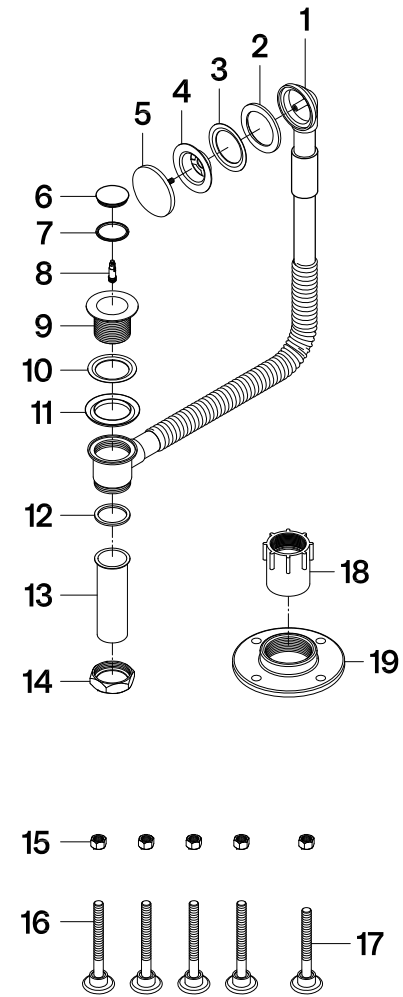

VTRO454523

45" Acrylic Freestanding Tub with Drain

Part #	QTY
1.	1
2.	1
3.	1
4.	1
5.	1
6.	1
7.	1
8.	1
9.	1
10.	1
11.	1
12.	1
13.	1
14.	1
15.	5
16.	4
17.	1
18.	1
19.	1
20.	1