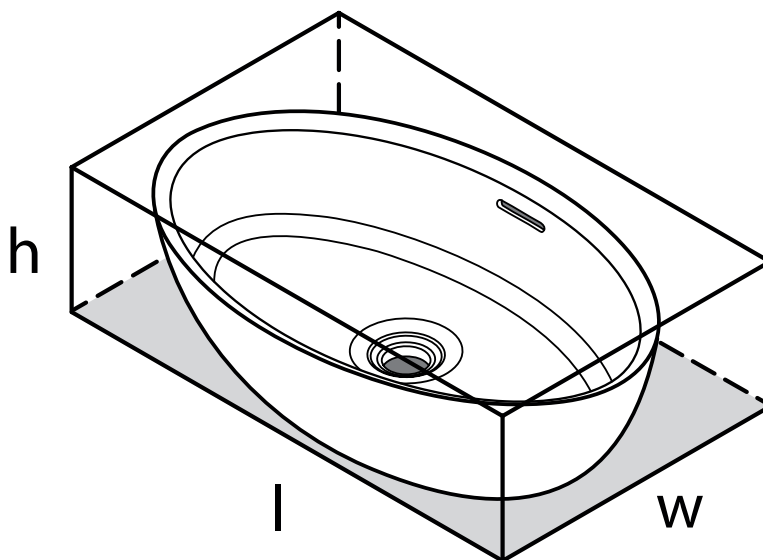

Corvara™

Fregadero ovalado Corvara™ de 22" x 13"

MODELOS: COR-55

$$l = 550\text{mm}/21\frac{5}{8}''$$

$$w = 341\text{mm}/13\frac{3}{8}''$$

$$h = 160\text{mm}/6\frac{1}{4}''$$

Para preguntas sobre la garantía o para obtener más información, favor de comunicarse con: