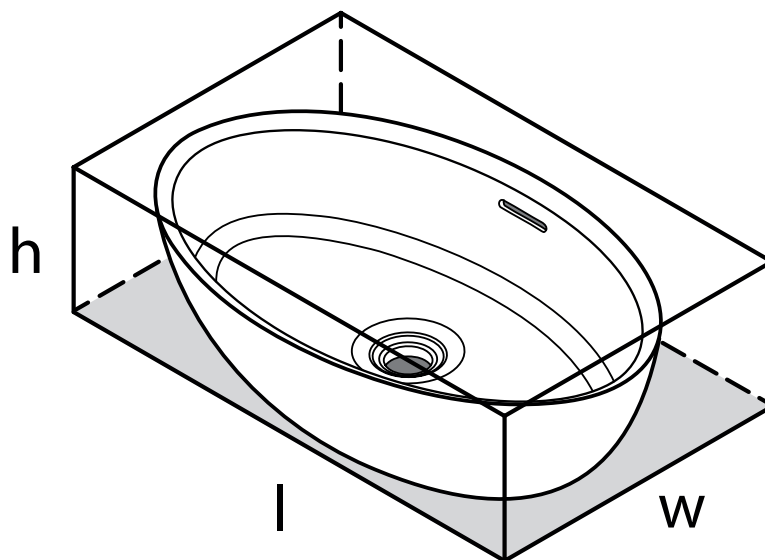

Corvara™

Vasque ovale CorvaraMC 22" x 13"

MODÈLES: COR-55

$l = 550\text{mm}/21\frac{5}{8}"$

$w = 341\text{mm}/13\frac{3}{8}"$

$h = 160\text{mm}/6\frac{1}{4}"$

Si vous souhaitez obtenir de l'information supplémentaire à propos de la garantie ou de tout autre élément, communiquez avec :