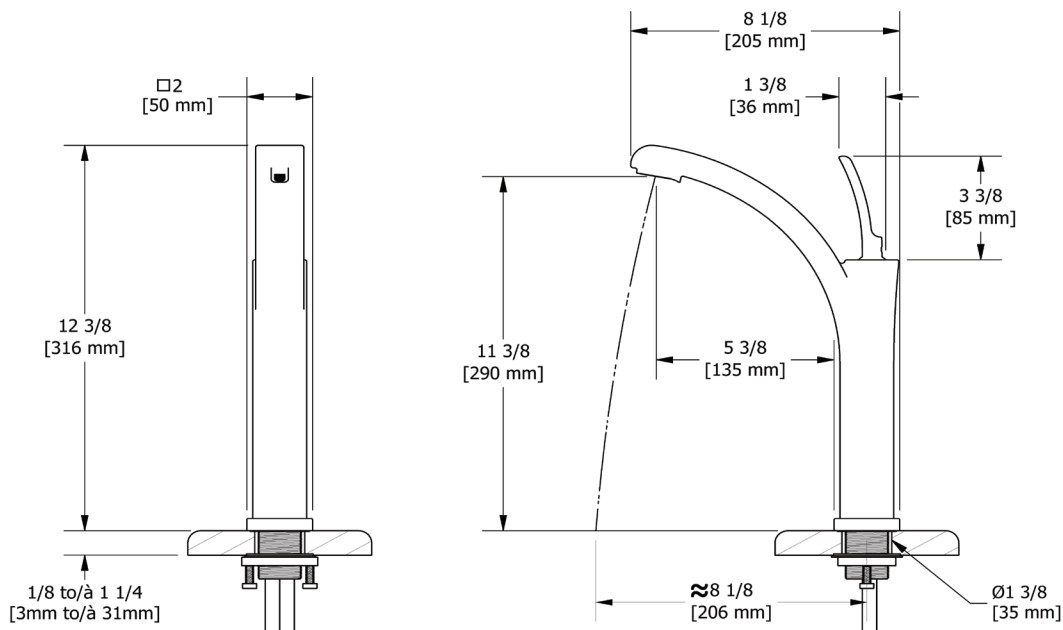

For warranty or additional information, contact:

U.S.A.
houseofrohl.com/support
1-800-777-9762

QUEBEC / MARITIMES / WESTERN CANADA
QUÉBEC / MARITIMOS / OUEST CANADIEN
QUEBEC / MARITIMOS / CANADA OCCIDENTAL
houseofrohl.ca/support
1-866-473-8442

ONTARIO
houseofrohl.ca/support
1-800-287-5354