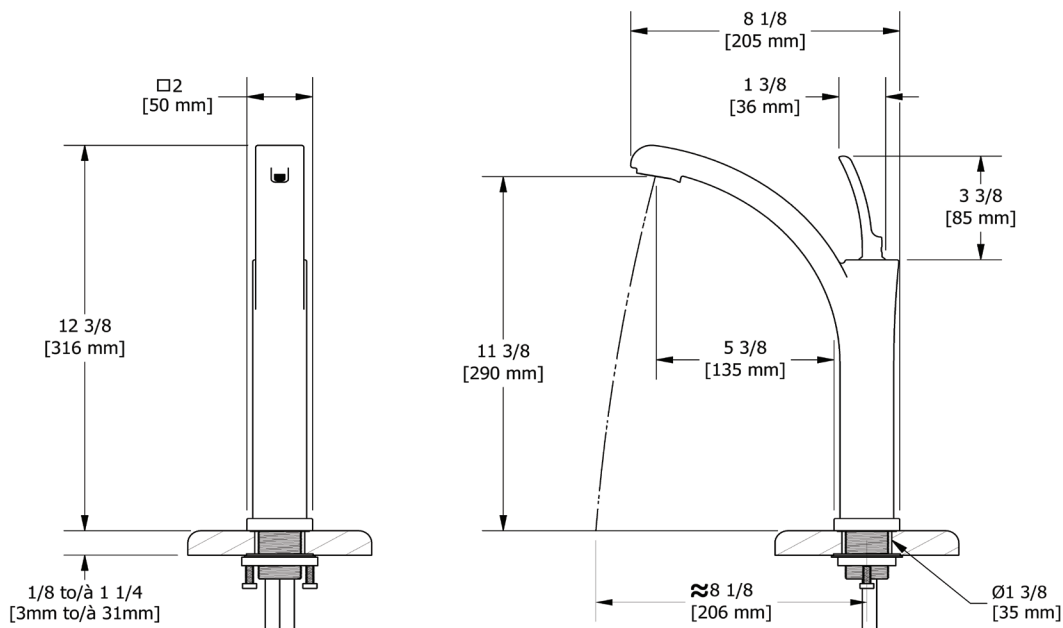

Salomé™

Grifo para lavabo de un solo orificio

MODELOS: SL01

For warranty or additional information, contact:

U.S.A.
houseofrohl.com/support
 1-800-777-9762

QUEBEC / MARITIMES / WESTERN CANADA
 QUÉBEC / MARITIMES / OUEST CANADIEN
 QUEBEC / MARITIMOS / CANADA OCCIDENTAL
houseofrohl.ca/support
 1-866-473-8442