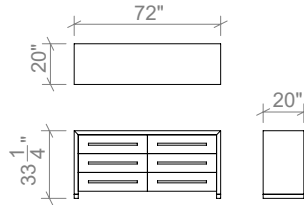

BEDROOM STORAGE

24 INCH NIGHTSTAND
ELT23-062

30 INCH NIGHTSTAND
ELT5000-0008

36 INCH NIGHTSTAND
ELT23-063

5 DRAWER DRESSER
ELT23-064

6 DRAWER DRESSER
ELT23-065

9 DRAWER
ELT23-066