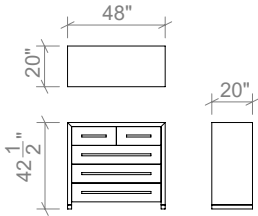

BEDROOM STORAGE

24 INCH NIGHTSTAND
ELT23-062

30 INCH NIGHTSTAND
ELT5000-0008

36 INCH NIGHTSTAND
ELT23-063

5 DRAWER DRESSER
ELT23-064

6 DRAWER DRESSER
ELT23-065

9 DRAWER
ELT23-066