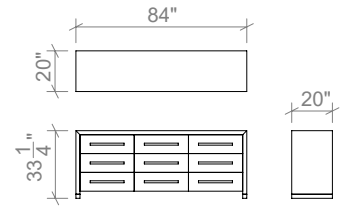

BEDROOM STORAGE

24 INCH NIGHTSTAND
ELT23-062

30 INCH NIGHTSTAND
ELT5000-0008

36 INCH NIGHTSTAND
ELT23-063

5 DRAWER DRESSER
ELT23-064

6 DRAWER DRESSER
ELT23-065

9 DRAWER
ELT23-066