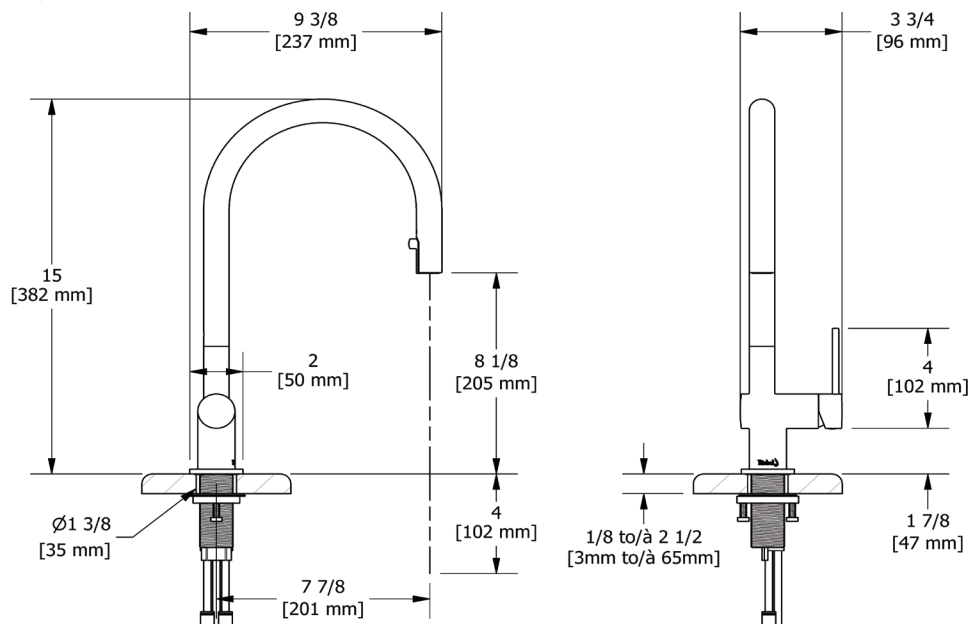

ESPECIFICACIONES

DESCRIPCIÓN

- Funcionalidad de 1 chorro

FLUIR

- 1.8 GPM/6.7 LPM a 60 PSI (cumple con CEC)

NORMAS

- ASME A112.18.1/CSA B125.1
- NSF 61/9 & 372 Q ≤ 1
- CEC

GARANTÍA

- La mayoría de los productos o piezas cuentan con "Garantías limitadas" contra defectos de fabricación. Para los clientes de EE. UU., visite houseofrohl.com/support y para los clientes canadienses, visite houseofrohl.ca/support para conocer la garantía completa del producto y el acabado.

Azure™

Grifo de cocina abatible con rociador monomando

MODELOS: AZ101

ADA cUPC®

For warranty or additional information, contact:

U.S.A.
houseofrohl.com/support
1-800-777-9762

QUEBEC / MARITIMES / WESTERN CANADA
QUÉBEC / MARITIMOS / OUEST CANADIEN
QUEBEC / MARITIMOS / CANADA OCCIDENTAL
houseofrohl.ca/support
1-866-473-8442

ONTARIO
houseofrohl.ca/support
1-800-287-5354