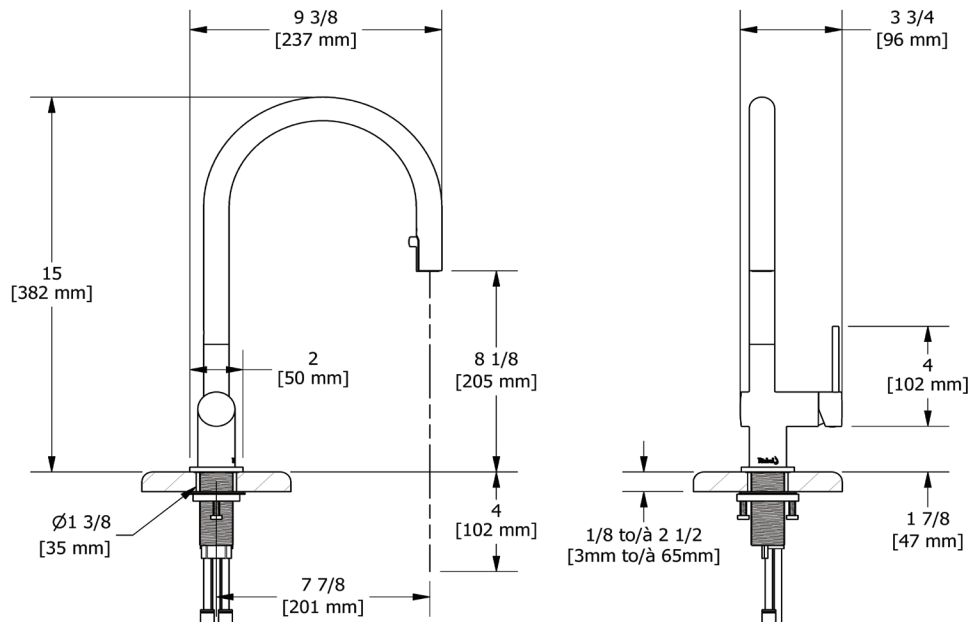

SPÉCIFICATIONS

DESCRIPTION

- Fonctionnalité à 1 jet

DEBITS DISPONIBLES

- 1.8 GPM/6.7 LPM à 60 PSI (conforme CEC)

CERTIFICATION

- ASME A112.18.1/CSA B125.1
- NSF 61/9 & 372 Q ≤ 1
- CEC

GARANTIE

- La plupart des produits ou pièces comportent des « garanties limitées » contre les défauts de fabrication. Pour les clients américains, veuillez visiter houseofrohl.com/support et pour les clients canadiens, veuillez visiter houseofrohl.ca/support pour la garantie complète du produit et du fini.

Azure™

Robinet de cuisine rétractable avec douchette à jet unique

MODÈLES: AZ101

ADA cUPC®

For warranty or additional information, contact:

U.S.A.
houseofrohl.com/support
1-800-777-9762

QUEBEC / MARITIMES / WESTERN CANADA
QUÉBEC / MARITIMES / OUEST CANADIEN
QUEBEC / MARITIMOS / CANADA OCCIDENTAL
houseofrohl.ca/support
1-866-473-8442

ONTARIO
houseofrohl.ca/support
1-800-287-5354