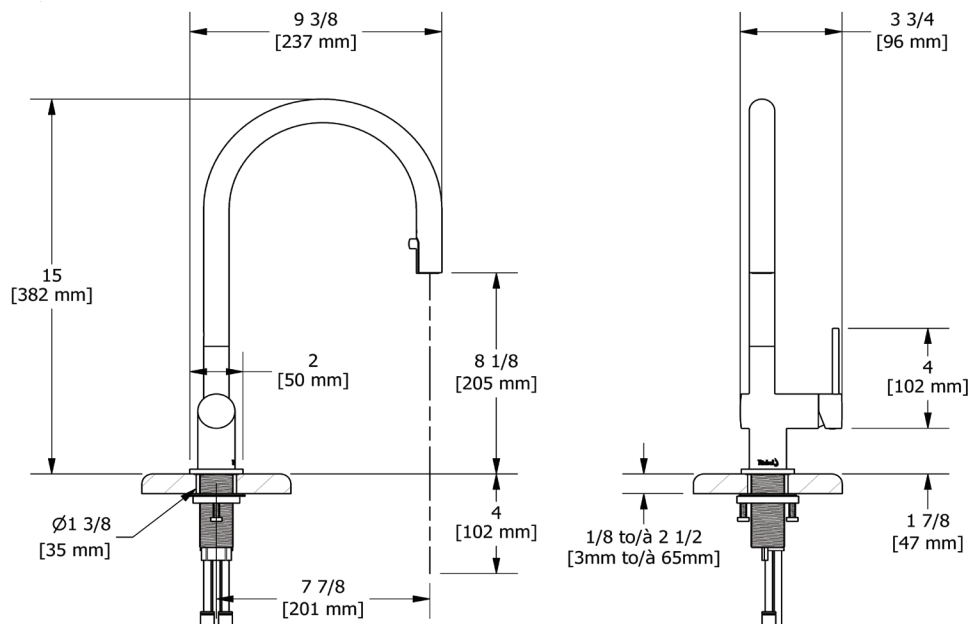

SPECIFICATIONS

DESCRIPTION

- Single-spray functionality

FLOW

- 1.8 GPM/6.7 LPM at 60 PSI (CEC compliant)

STANDARDS

- ASME A112.18.1/CSA B125.1
- NSF 61/9 & 372 Q ≤ 1
- CEC

WARRANTY

- Most products or parts carry "Limited Warranties" against manufacturing defects. For US customers please visit houseofrohl.com/support and for Canadian customers please visit houseofrohl.ca/support for complete product and finish warranty.

Azure™

Pull-Down Kitchen Faucet With Single Spray

MODEL: AZ101

ADA cUPC®

For warranty or additional information, contact:

U.S.A.
houseofrohl.com/support
1-800-777-9762

QUEBEC / MARITIMES / WESTERN CANADA
QUÉBEC / MARITIMES / OUEST CANADIEN
QUEBEC / MARITIMOS / CANADA OCCIDENTAL
houseofrohl.ca/support
1-866-473-8442

ONTARIO
houseofrohl.ca/support
1-800-287-5354