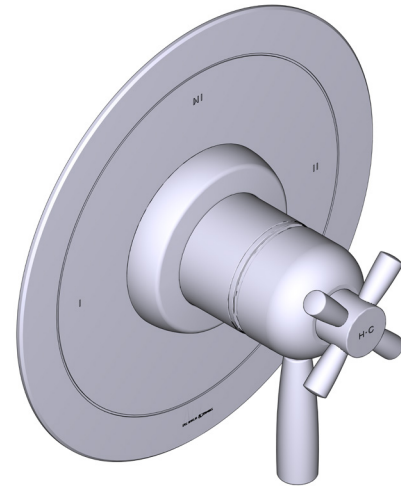

SPECIFICATIONS

DESCRIPTION

- Combines both thermostatic and pressure balance technologies
- “Set it and forget it” temperature control
- Temperature and volume control with diverter
- 2 dedicated functions and 1 shared function
- Rough-in valve sold separately:
 - Order R23 therm & pressure balance rough-in valve
 - 1-1/4" R23 extension kit available, order EXT23KIT114
 - 3/4" R23 extension kit available, order EXT23KIT34

CARTRIDGE

- 0-925 (Included)

STANDARDS

- ASME A112.18.1

WARRANTY

- Most products or parts carry “Limited Warranties” against manufacturing defects. For US customers please visit houseofrohl.com/support and for Canadian customers please visit houseofrohl.ca/support for complete product and finish warranty.

Holborn™ 1/2" Therm & Pressure Balance Trim with 3 Functions (Shared)

CORE MODEL: U.THB23W1

UPC®

For warranty or additional information, contact:

US Customers

U.S.A.
houseofrohl.com/support
1-800-777-9762

Canadian Customers

DESCRIPTION

- Combine à la fois les technologies thermostatique et d'équilibrage de la pression
- Contrôle de la température du type préréglage absolu
- Contrôle de la température et du débit avec inverseur
- 2 fonctions distinctes et 1 fonction partagée
- Soupape de plomberie brute vendue séparément :
 - Commander une soupape de plomberie brute thermostatique à équilibrage de pression n° R23
 - Trousse de rallonge de la soupape n° R23 de 1 1/4 po disponible, commander la trousse n° EXT23KIT114
 - Trousse de rallonge de la soupape n° R23 de 3/4 po disponible, commander la trousse n° EXT23KIT34