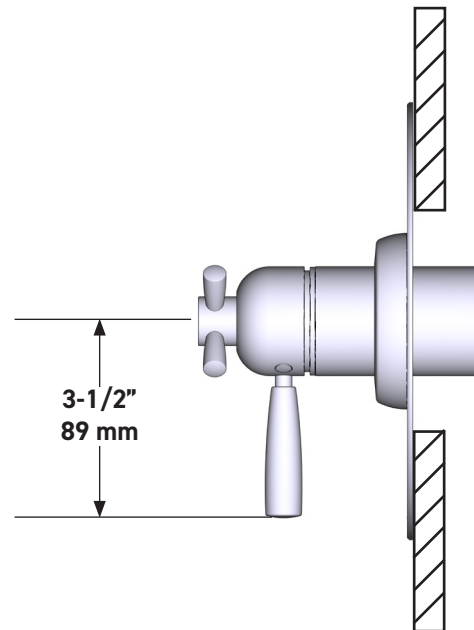

SPECIFICATIONS

DESCRIPTION

- Combines both thermostatic and pressure balance technologies
- “Set it and forget it” temperature control
- Temperature and volume control with diverter
- 2 dedicated functions and 1 shared function
- Rough-in valve sold separately:
 - Order R23 therm & pressure balance rough-in valve
 - 1-1/4" R23 extension kit available, order EXT23KIT114
 - 3/4" R23 extension kit available, order EXT23KIT34

Holborn™ 1/2" Therm & Pressure Balance Trim with 3 Functions (Shared)

CORE MODEL: U.THB23W1

UPC®

For warranty or additional information, contact:

US Customers

U.S.A.
houseofrohl.com/support
1-800-777-9762

Canadian Customers

DESCRIPTION

- Combine à la fois les technologies thermostatique et d'équilibrage de la pression
- Contrôle de la température du type préréglage absolu
- Contrôle de la température et du débit avec inverseur
- 2 fonctions distinctes et 1 fonction partagée
- Soupape de plomberie brute vendue séparément :
 - Commander une soupape de plomberie brute thermostatique à équilibrage de pression n° R23
 - Trousse de rallonge de la soupape n° R23 de 1 1/4 po disponible, commander la trousse n° EXT23KIT114
 - Trousse de rallonge de la soupape n° R23 de 3/4 po disponible, commander la trousse n° EXT23KIT34