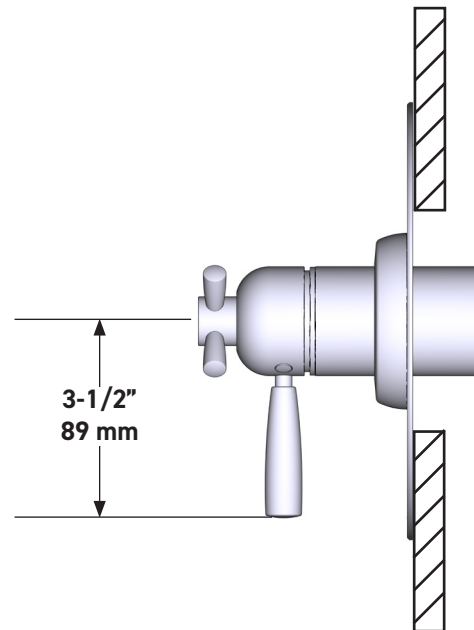

ONTARIO
houseofrohl.ca/support
1-800-287-5354

ESPECIFICACIONES

DESCRIPCIÓN

- Combina tecnologías termostáticas y de equilibrio de presión
- Control de temperatura de configuración única
- Control de temperatura y volumen con desviador
- 2 funciones exclusivas y 1 función compartida
- La válvula empotrada se vende por separado:
 - Pida la válvula empotrada de equilibrio térmico y de presión R23
 - Kit de extensión R23 de 1-1/4" disponible, pida el kit EXT23KIT114
 - Kit de extensión R23 de 3/4" disponible, pida el kit EXT23KIT34

Moldura Holborn^{MR} de equilibrio térmico y de presión de 1/2" con 3 funciones (Compartida)

MODELO DE BASE: U.THB23W1

UPC®

For warranty or additional information, contact:

US Customers

U.S.A.
houseofrohl.com/support
1-800-777-9762