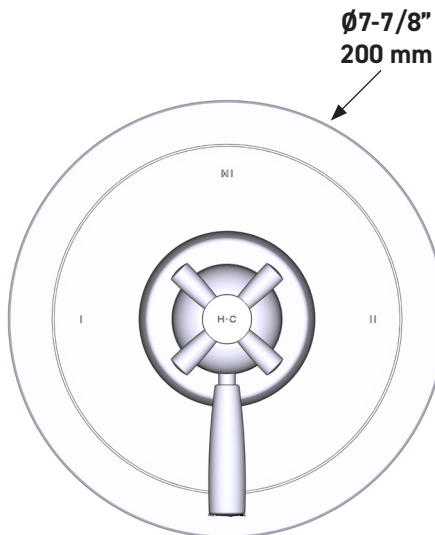

SPECIFICATIONS

DESCRIPTION

- Combines both thermostatic and pressure balance technologies
- “Set it and forget it” temperature control
- Temperature and volume control with diverter
- 2 dedicated functions and 1 shared function
- Rough-in valve sold separately:
 - Order R23 therm & pressure balance rough-in valve
 - 1-1/4" R23 extension kit available, order EXT23KIT114
 - 3/4" R23 extension kit available, order EXT23KIT34

Holborn™ 1/2" Therm & Pressure Balance Trim with 3 Functions (Shared)

CORE MODEL: U.THB23W1

UPC®

For warranty or additional information, contact:

US Customers

U.S.A.
houseofrohl.com/support
1-800-777-9762

Canadian Customers

DESCRIPTION

- Combine à la fois les technologies thermostatique et d'équilibrage de la pression
- Contrôle de la température du type préréglage absolu
- Contrôle de la température et du débit avec inverseur
- 2 fonctions distinctes et 1 fonction partagée
- Soupape de plomberie brute vendue séparément :
 - Commander une soupape de plomberie brute thermostatique à équilibrage de pression n° R23
 - Trousse de rallonge de la soupape n° R23 de 1 1/4 po disponible, commander la trousse n° EXT23KIT114
 - Trousse de rallonge de la soupape n° R23 de 3/4 po disponible, commander la trousse n° EXT23KIT34