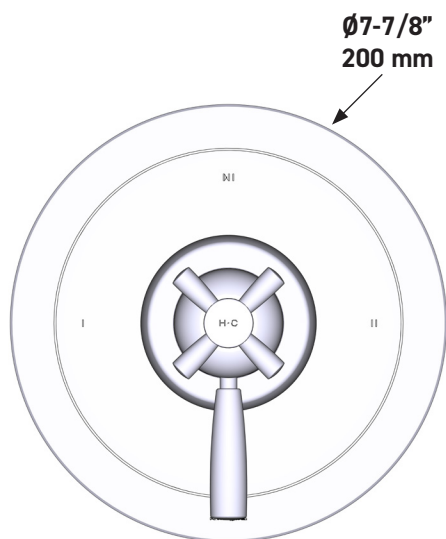

For warranty or additional information, contact:

US Customers

U.S.A.
houseofrohl.com/support
1-800-777-9762

Canadian Customers

QUEBEC / MARITIMES / WESTERN CANADA
QUÉBEC / MARITIMES / OUEST CANADIEN
QUEBEC / MARITIMOS / CANADA OCCIDENTAL
houseofrohl.ca/support
1-866-473-8442

ONTARIO
houseofrohl.ca/support
1-800-287-5354