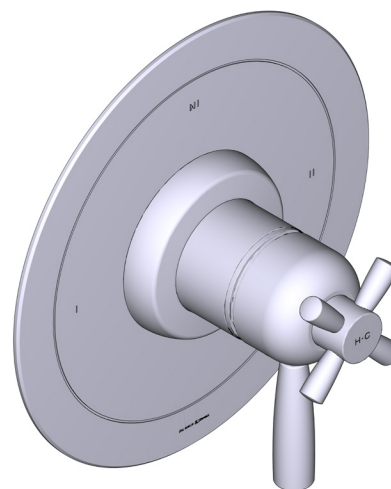

DESCRIPTION

- Combine à la fois les technologies thermostatique et d'équilibrage de la pression
- Contrôle de la température du type préréglage absolu
- Contrôle de la température et du débit avec inverseur
- 2 fonctions distinctes et 1 fonction partagée
- Soupape de plomberie brute vendue séparément :
 - Commander une soupape de plomberie brute thermostatique à équilibrage de pression n° R23
 - Trousse de rallonge de la soupape n° R23 de 1 1/4 po disponible, commander la trousse n° EXT23KIT114
 - Trousse de rallonge de la soupape n° R23 de 3/4 po disponible, commander la trousse n° EXT23KIT34

Garniture de soupape thermostatique à équilibrage de pression de ½ po, à 3 fonctions (partagées) Holborn^{MC}
MODÈLE DE BASE : U.THB23W1

UPC®

For warranty or additional information, contact:

US Customers

ONTARIO
houseofrohl.ca/support
1-800-287-5354

ESPECIFICACIONES

DESCRIPCIÓN

- Combina tecnologías termostáticas y de equilibrio de presión
- Control de temperatura de configuración única
- Control de temperatura y volumen con desviador
- 2 funciones exclusivas y 1 función compartida
- La válvula empotrada se vende por separado:
 - Pida la válvula empotrada de equilibrio térmico y de presión R23
 - Kit de extensión R23 de 1-1/4" disponible, pida el kit EXT23KIT114
 - Kit de extensión R23 de 3/4" disponible, pida el kit EXT23KIT34