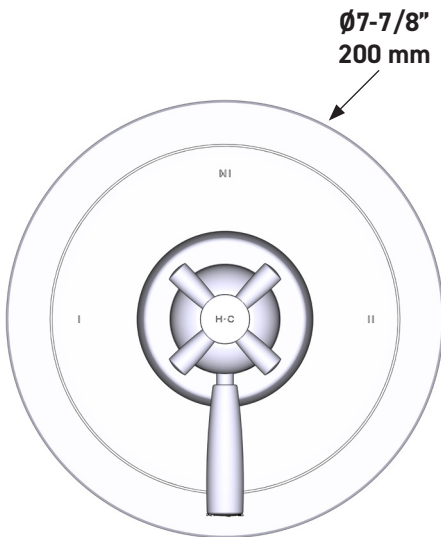

ONTARIO
houseofrohl.ca/support
1-800-287-5354

ESPECIFICACIONES

DESCRIPCIÓN

- Combina tecnologías termostáticas y de equilibrio de presión
- Control de temperatura de configuración única
- Control de temperatura y volumen con desviador
- 2 funciones exclusivas y 1 función compartida
- La válvula empotrada se vende por separado:
 - Pida la válvula empotrada de equilibrio térmico y de presión R23
 - Kit de extensión R23 de 1-1/4" disponible, pida el kit EXT23KIT114
 - Kit de extensión R23 de 3/4" disponible, pida el kit EXT23KIT34

Moldura Holborn^{MR} de equilibrio térmico y de presión de 1/2" con 3 funciones (Compartida)

MODELO DE BASE: U.THB23W1

UPC®

For warranty or additional information, contact:

US Customers

U.S.A.
houseofrohl.com/support
1-800-777-9762