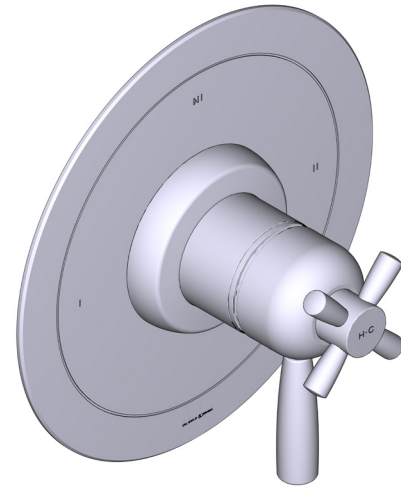

ONTARIO
houseofrohl.ca/support
1-800-287-5354

ESPECIFICACIONES

DESCRIPCIÓN

- Combina tecnologías termostáticas y de equilibrio de presión
- Control de temperatura de configuración única
- Control de temperatura y volumen con desviador
- 2 funciones exclusivas y 1 función compartida
- La válvula empotrada se vende por separado:
 - Pida la válvula empotrada de equilibrio térmico y de presión R23
 - Kit de extensión R23 de 1-1/4" disponible, pida el kit EXT23KIT114
 - Kit de extensión R23 de 3/4" disponible, pida el kit EXT23KIT34

Moldura Holborn^{MR} de equilibrio térmico y de presión de 1/2" con 3 funciones (Compartida)

MODELO DE BASE: U.THB23W1

UPC®

For warranty or additional information, contact:

US Customers

U.S.A.
houseofrohl.com/support
1-800-777-9762