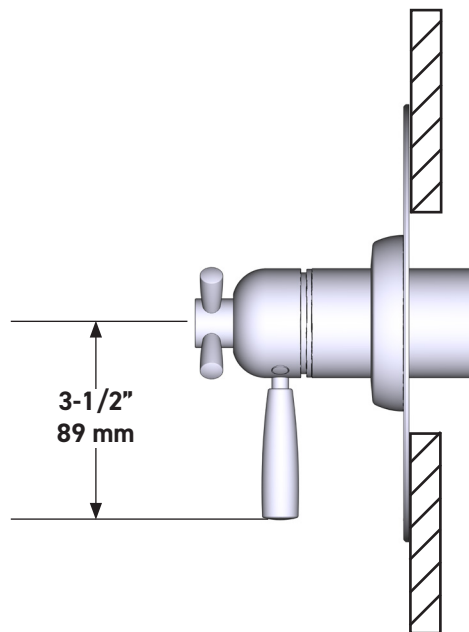

DESCRIPTION

- Combine à la fois les technologies thermostatique et d'équilibrage de la pression
- Contrôle de la température du type préréglage absolu
- Contrôle de la température et du débit avec inverseur
- 2 fonctions distinctes et 1 fonction partagée
- Soupape de plomberie brute vendue séparément :
 - Commander une soupape de plomberie brute thermostatique à équilibrage de pression n° R23
 - Trousse de rallonge de la soupape n° R23 de 1 1/4 po disponible, commander la trousse n° EXT23KIT114
 - Trousse de rallonge de la soupape n° R23 de 3/4 po disponible, commander la trousse n° EXT23KIT34

Garniture de soupape thermostatique à équilibrage de pression de ½ po, à 3 fonctions (partagées) Holborn^{MC}
MODÈLE DE BASE : U.THB23W1

UPC®

For warranty or additional information, contact:

US Customers

ONTARIO
houseofrohl.ca/support
1-800-287-5354

ESPECIFICACIONES

DESCRIPCIÓN

- Combina tecnologías termostáticas y de equilibrio de presión
- Control de temperatura de configuración única
- Control de temperatura y volumen con desviador
- 2 funciones exclusivas y 1 función compartida
- La válvula empotrada se vende por separado:
 - Pida la válvula empotrada de equilibrio térmico y de presión R23
 - Kit de extensión R23 de 1-1/4" disponible, pida el kit EXT23KIT114
 - Kit de extensión R23 de 3/4" disponible, pida el kit EXT23KIT34