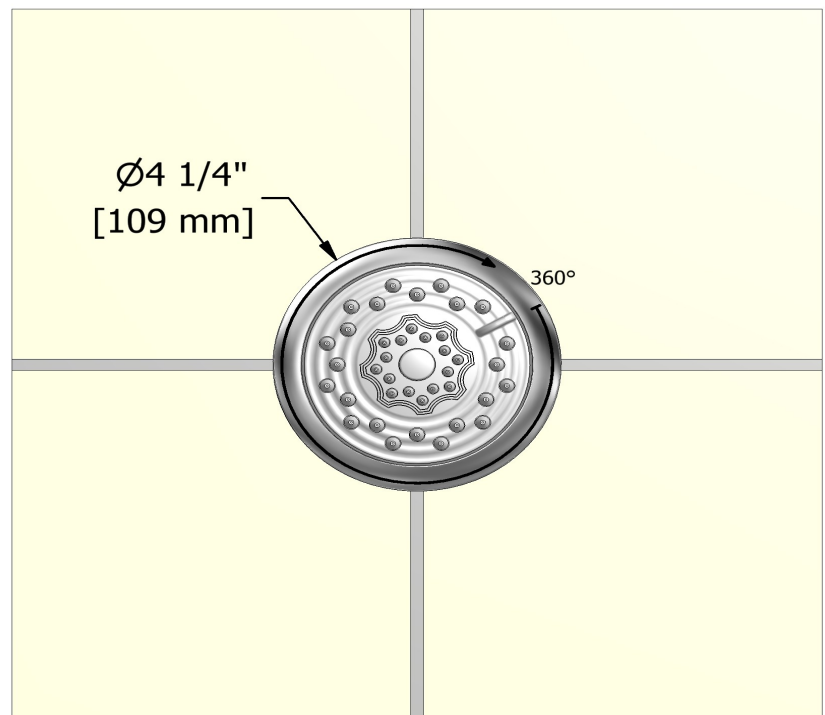

Jet de corps encastré 2 jets
324

Spécifications

Descriptions

- Orientable
- Entrée d'eau 1/2" mâle NPT
- Anticalcaire
- 2 jets

Couleur disponible

- C : Chrome

Débit disponible

- 6.2 L/min, 1.6 gpm (US) 60psi

Service à la clientèle

Ontario, Ouest Canadien : 888-287-5354 Québec, Maritimes, États-Unis : 866-473-8442

2020.11.06

2-jet tile body jet
324

Specifications

Descriptions

- Directional
- 1/2" inlet male NPT
- Scale-free
- 2-jet

Available colors

- C : Chrome

Available flow

- 6.2 L/min, 1.6 gpm (US) 60psi

Certifications

- CSA B125.1
- ASME A112.18.1
- CMR248 Approval

cUPC®

Sizes, models and finishes may differ from those presented.