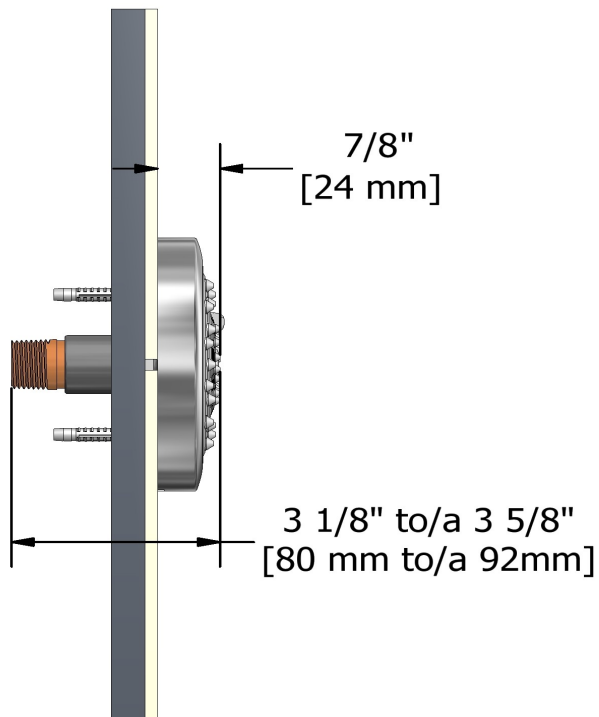

Certifications

- CSA B125.1
- ASME A112.18.1
- Approbation CMR248

UPC®