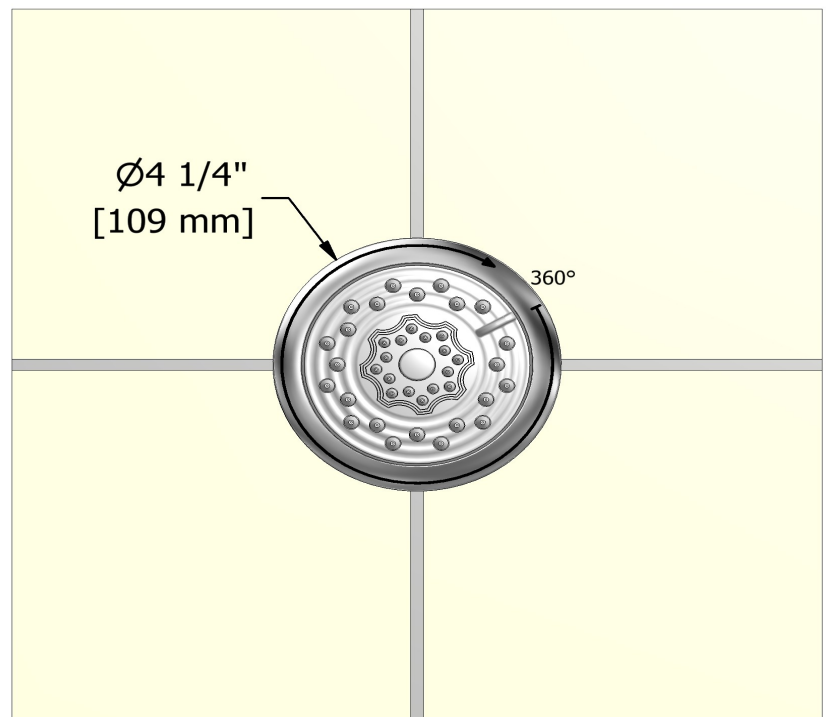

Certifications

- CSA B125.1
- ASME A112.18.1
- Approbation CMR248

UPC®