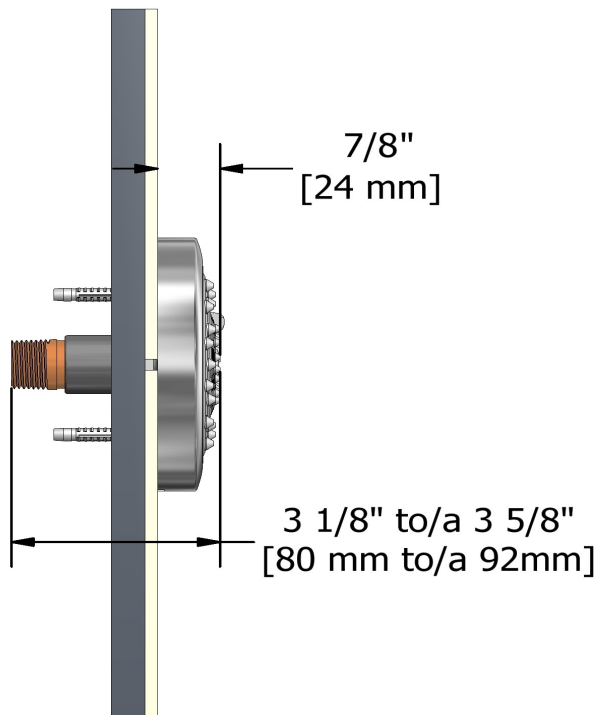

Jet de corps encastré 2 jets
324

Spécifications

Descriptions

- Orientable
- Entrée d'eau 1/2" mâle NPT
- Anticalcaire
- 2 jets

Couleur disponible

- C : Chrome

Débit disponible

- 6.2 L/min, 1.6 gpm (US) 60psi

Service à la clientèle

Ontario, Ouest Canadien : 888-287-5354 Québec, Maritimes, États-Unis : 866-473-8442

2020.11.06

2-jet tile body jet
324

Specifications

Descriptions

- Directional
- 1/2" inlet male NPT
- Scale-free
- 2-jet

Available colors

- C : Chrome

Available flow

- 6.2 L/min, 1.6 gpm (US) 60psi

Certifications

- CSA B125.1
- ASME A112.18.1
- CMR248 Approval

cUPC®

Sizes, models and finishes may differ from those presented.