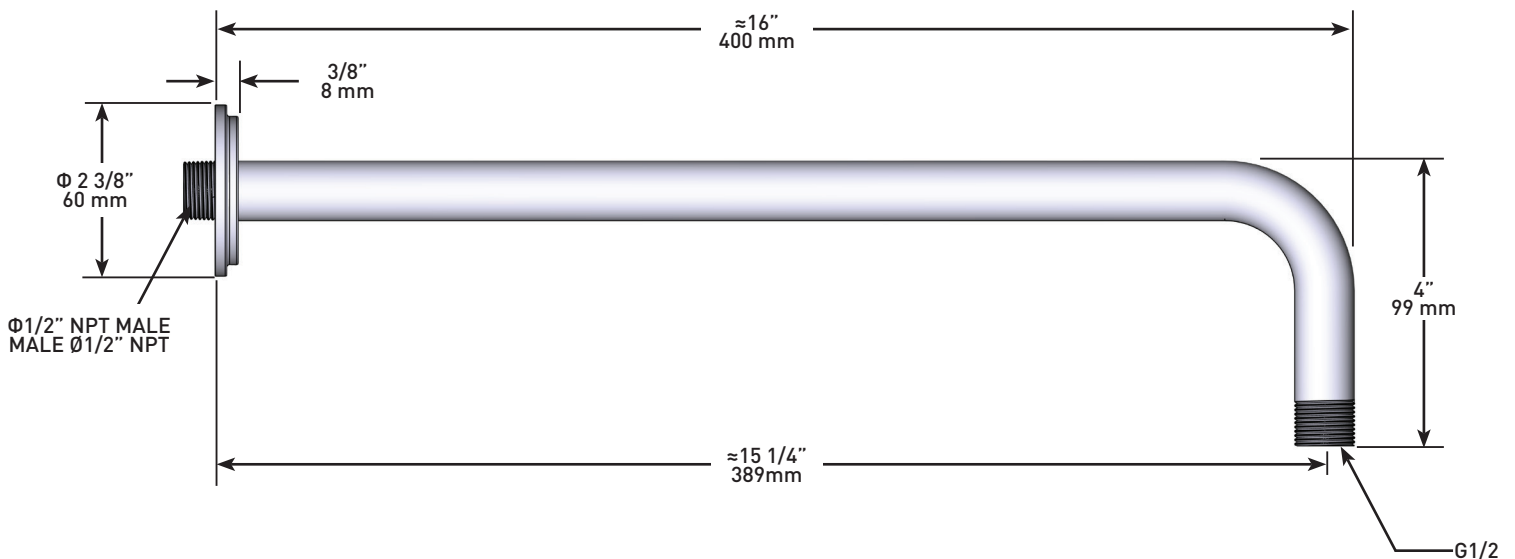

SPECIFICATIONS

DESCRIPTION

- 1/2" inlet male NPT

WARRANTY

- Most products or parts carry "Limited Warranties" against manufacturing defects. For US customers please visit houseofrohl.com/support and for Canadian customers please visit houseofrohl.ca/support for complete product and finish warranty.

40 cm (16") shower arm

MODELS: 564 SERIES

For warranty or additional information, contact:

US Customers

U.S.A.
houseofrohl.com/support
 1-800-777-9762

Canadian Customers

QUEBEC / MARITIMES / WESTERN CANADA
 QUÉBEC / MARITIMES / OUEST CANADIEN
 QUEBEC / MARITIMOS / CANADA OCCIDENTAL
houseofrohl.ca/support
 1-866-473-8442

ONTARIO
houseofrohl.ca/support
 1-800-287-5354

SPÉCIFICATIONS

DESCRIPTION

- Entrée d'eau 1/2" mâle NPT

GARANTIE

- La plupart des produits ou pièces comprend des «garanties limitées» contre les défauts de fabrication. Pour les clients des États-Unis : veuillez consulter houseofrohl.com/support; Pour les clients du Canada : veuillez consulter houseofrohl.ca/support pour connaître les conditions complètes de la garantie des produits et finis.