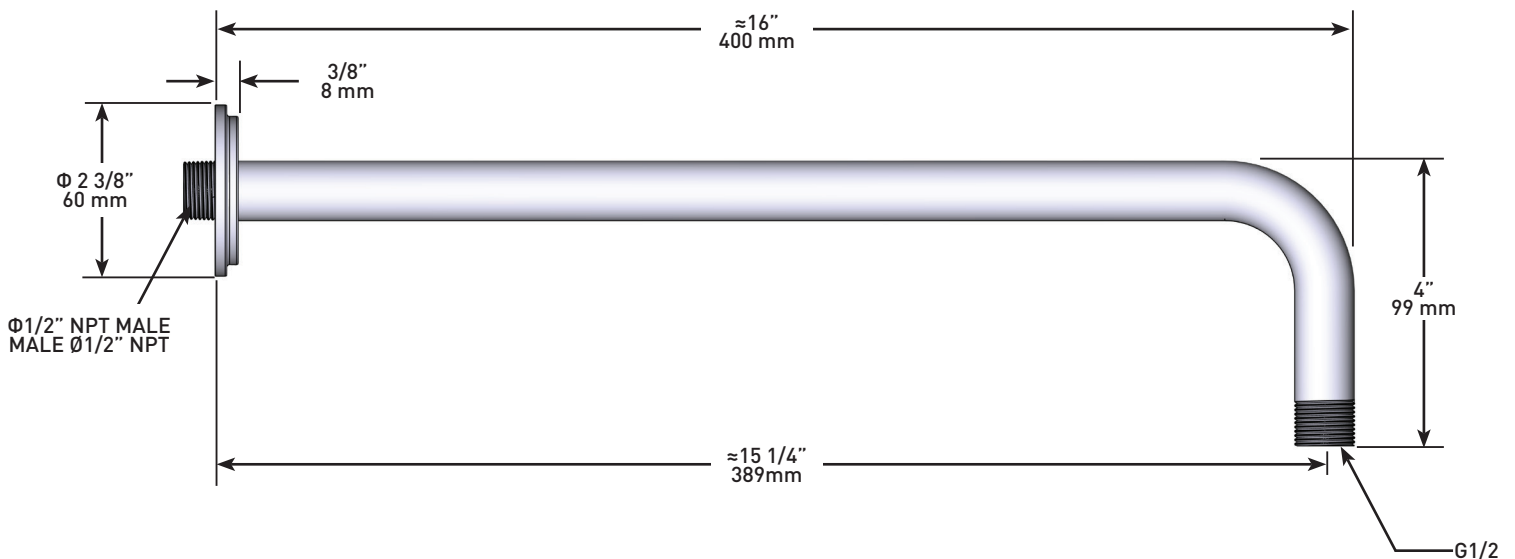

For warranty or additional information, contact:

US Customers

U.S.A.
houseofrohl.com/support
1-800-777-9762

Canadian Customers

QUEBEC / MARITIMES / WESTERN CANADA
QUÉBEC / MARITIMES / OUEST CANADIEN
QUEBEC / MARITIMOS / CANADA OCCIDENTAL
houseofrohl.ca/support
1-866-473-8442

ONTARIO
houseofrohl.ca/support
1-800-287-5354