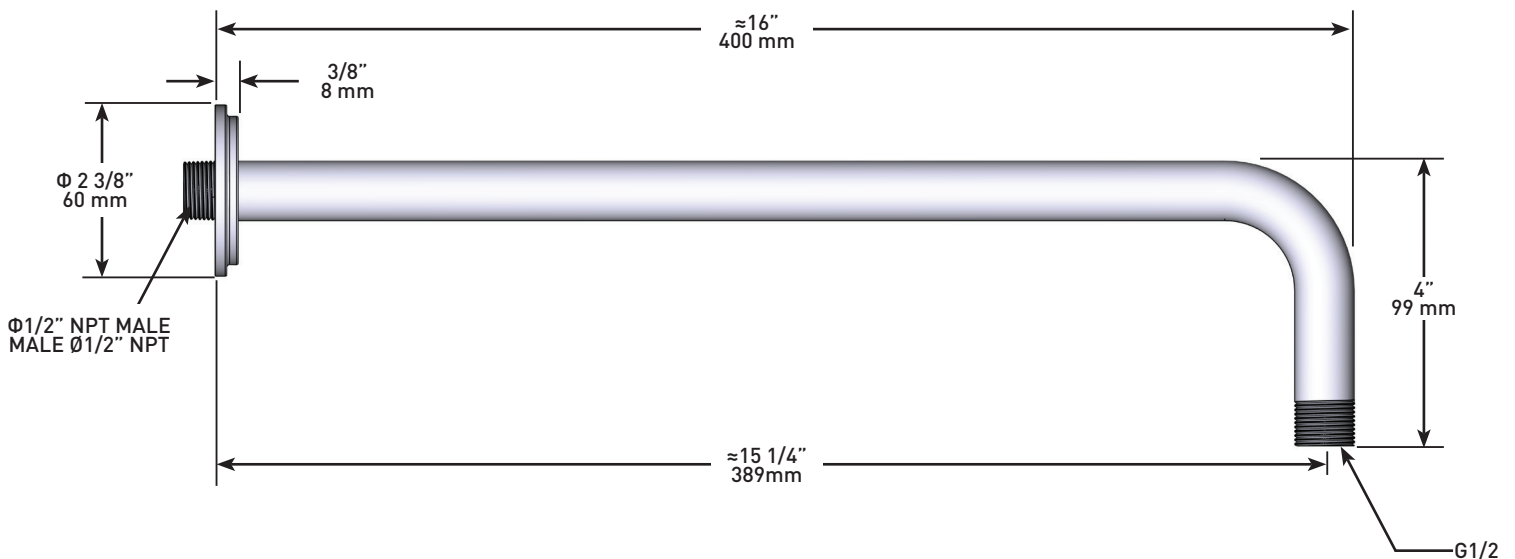

ONTARIO
houseofrohl.ca/support
 1-800-287-5354

SPÉCIFICATIONS

DESCRIPTION

- Entrée d'eau 1/2" mâle NPT

GARANTIE

- La plupart des produits ou pièces comprend des «garanties limitées» contre les défauts de fabrication. Pour les clients des États-Unis : veuillez consulter houseofrohl.com/support; Pour les clients du Canada : veuillez consulter houseofrohl.ca/support pour connaître les conditions complètes de la garantie des produits et finis.

ONTARIO
houseofrohl.ca/support
 1-800-287-5354

ESPECIFICACIONES

DESCRIPCIÓN

- Entrada macho de 1/2" de NPT

GARANTÍA

- La mayoría de los productos o piezas cuentan con "Garantías Limitadas" por defectos de fabricación. A los clientes en EE. UU. se les recomienda visitar houseofrohl.com/support y a los clientes en Canadá, houseofrohl.ca/support, para consultar las condiciones completas de la garantía de los productos y acabados.

40cm(16") Brazo de ducha

MODELOS: 564 SERIE

For warranty or additional information, contact:

US Customers

U.S.A.
houseofrohl.com/support
 1-800-777-9762

Canadian Customers

QUEBEC / MARITIMES / WESTERN CANADA
 QUÉBEC / MARITIMES / OUEST CANADIEN
 QUEBEC / MARITIMOS / CANADA OCCIDENTAL
houseofrohl.ca/support
 1-866-473-8442