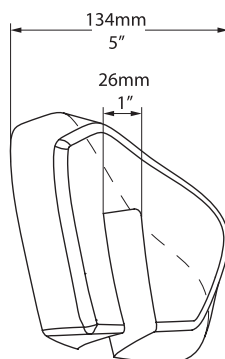

## DESCRIPTION

- Dedicated design for the Napoli bathtub
- Measures 11 5/8" (29.52 cm) wide
- Stylish Black color

## DESCRIPTION

- Conçu spécialement pour la baignoire Napoli
- Mesure 11 5/8" (29.52 cm) de large
- Couleur noire élégante

### DESCRIPCIÓN

- Diseñado específicamente para la bañera Napoli
- Mide 11 5/8" (29,52 cm) de ancho
- Elegante color negro

Reposacabezas Nápoles

**MODELOS:** HR-NAP

Side view

Front view

Para preguntas sobre la garantía o para obtener más información, favor de comunicarse con:

U.S.A.  
[houseofrohl.com/support](http://houseofrohl.com/support)  
1-800-777-9762