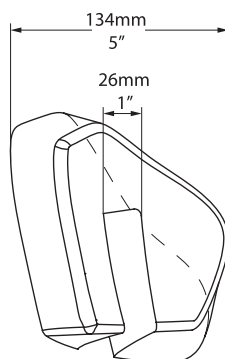

SPÉCIFICATIONS

DESCRIPTION

- Conçu spécialement pour la baignoire Napoli
- Mesure 11 5/8" (29.52 cm) de large
- Couleur noire élégante

GARANTIE

- La plupart des produits ou pièces comportent des « garanties limitées » contre les défauts de fabrication. Pour les clients américains, veuillez visiter houseofrohl.com/support et pour les clients canadiens, veuillez visiter houseofrohl.ca/support pour la garantie complète du produit et du fini.

Appuie-tête Napoli

MODÈLES: HR-NAP

Side view

Front view

Si vous souhaitez obtenir de l'information supplémentaire à propos de la garantie ou de tout autre élément, communiquez avec :

U.S.A.
houseofrohl.com/support
1-800-777-9762

QUEBEC / MARITIMES / WESTERN CANADA
QUÉBEC / MARITIMES / OUEST CANADIEN
QUEBEC / MARITIMOS / CANADA OCCIDENTAL
houseofrohl.ca/support
1-866-473-8442

ONTARIO
houseofrohl.ca/support
1-800-287-5354

Riobel

PERRIN & ROWE
LONDON

victoria ⊕ albert®

ROHL