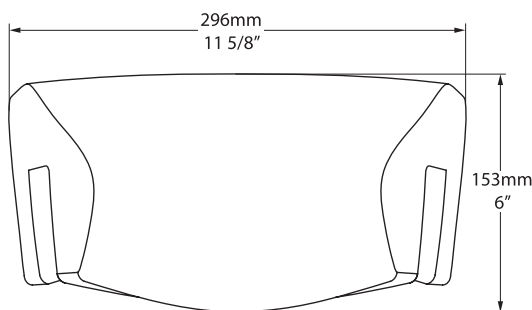

SPÉCIFICATIONS

DESCRIPTION

- Conçu spécialement pour la baignoire Napoli
- Mesure 11 5/8" (29.52 cm) de large
- Couleur noire élégante

GARANTIE

- La plupart des produits ou pièces comportent des « garanties limitées » contre les défauts de fabrication. Pour les clients américains, veuillez visiter houseofrohl.com/support et pour les clients canadiens, veuillez visiter houseofrohl.ca/support pour la garantie complète du produit et du fini.

Appuie-tête Napoli

MODÈLES: HR-NAP

Side view

Front view

Si vous souhaitez obtenir de l'information supplémentaire à propos de la garantie ou de tout autre élément, communiquez avec :

U.S.A.
houseofrohl.com/support
1-800-777-9762

QUEBEC / MARITIMES / WESTERN CANADA
QUÉBEC / MARITIMES / OUEST CANADIEN
QUEBEC / MARITIMOS / CANADA OCCIDENTAL
houseofrohl.ca/support
1-866-473-8442

ONTARIO
houseofrohl.ca/support
1-800-287-5354

Riobel

PERRIN & ROWE
LONDON

victoria ⊕ albert®

ROHL