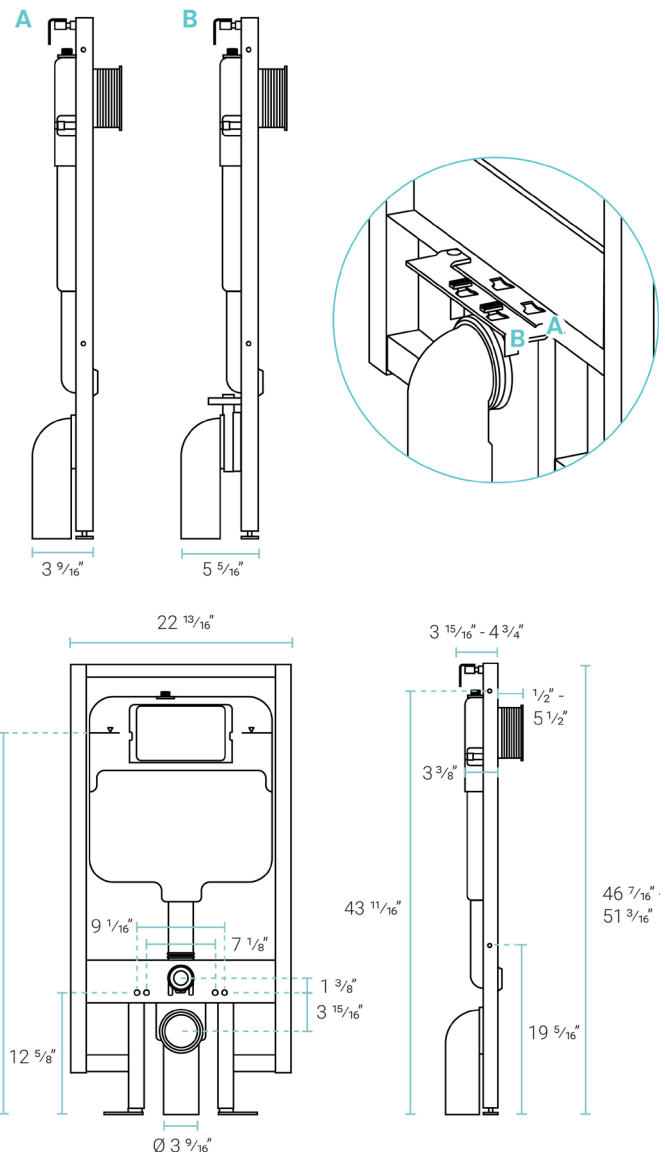

### SPECIFICATIONS:

N.W: 61 lb.  
D: 19.5" x W: 14.5" x H: 15"

#### Installation:

- In-wall

#### Specifications:

- N.W: 33.0 lb.
- L: 22 <sup>13</sup>/<sub>16</sub>" x W: 4 <sup>3</sup>/<sub>4</sub>" x H: 51 <sup>3</sup>/<sub>16</sub>"

## Specifications:

- N.W: 2.0 lb.
- L:  $9 \frac{5}{16}$ " x W:  $\frac{5}{16}$ " x H: 6"