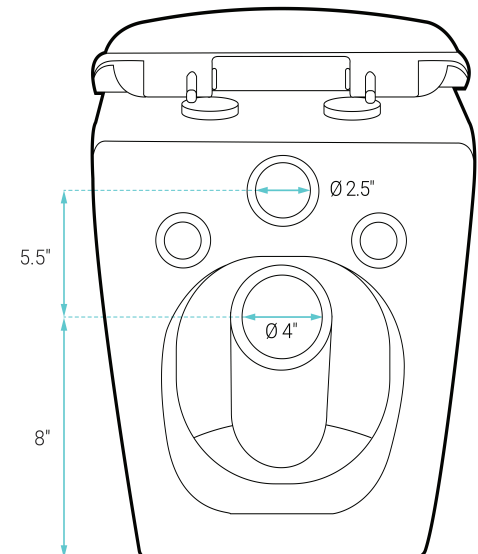

### SPECIFICATIONS:

N.W: 61 lb.  
D: 19.5" x W: 14.5" x H: 15"

#### Specifications:

- N.W: 33.0 lb.
- L: 22 <sup>13</sup>/<sub>16</sub>" x W: 4 <sup>3</sup>/<sub>4</sub>" x H: 51 <sup>3</sup>/<sub>16</sub>"

## Specifications:

- N.W: 2.0 lb.
- L:  $9 \frac{5}{16}$ " x W:  $\frac{5}{16}$ " x H: 6"