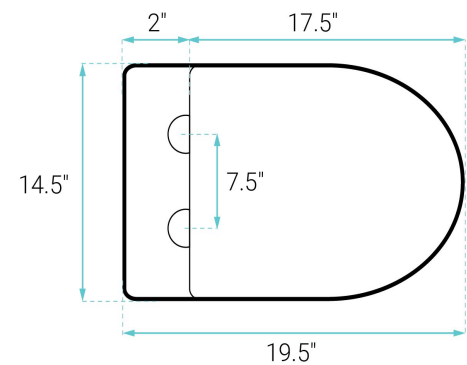

### SPECIFICATIONS:

N.W: 61 lb.  
D: 19.5" x W: 14.5" x H: 15"

#### Specifications:

- N.W: 33.0 lb.
- L: 22 <sup>13</sup>/<sub>16</sub>" x W: 4 <sup>3</sup>/<sub>4</sub>" x H: 51 <sup>3</sup>/<sub>16</sub>"

## Specifications:

- N.W: 2.0 lb.
- L:  $9 \frac{5}{16}$ " x W:  $\frac{5}{16}$ " x H: 6"