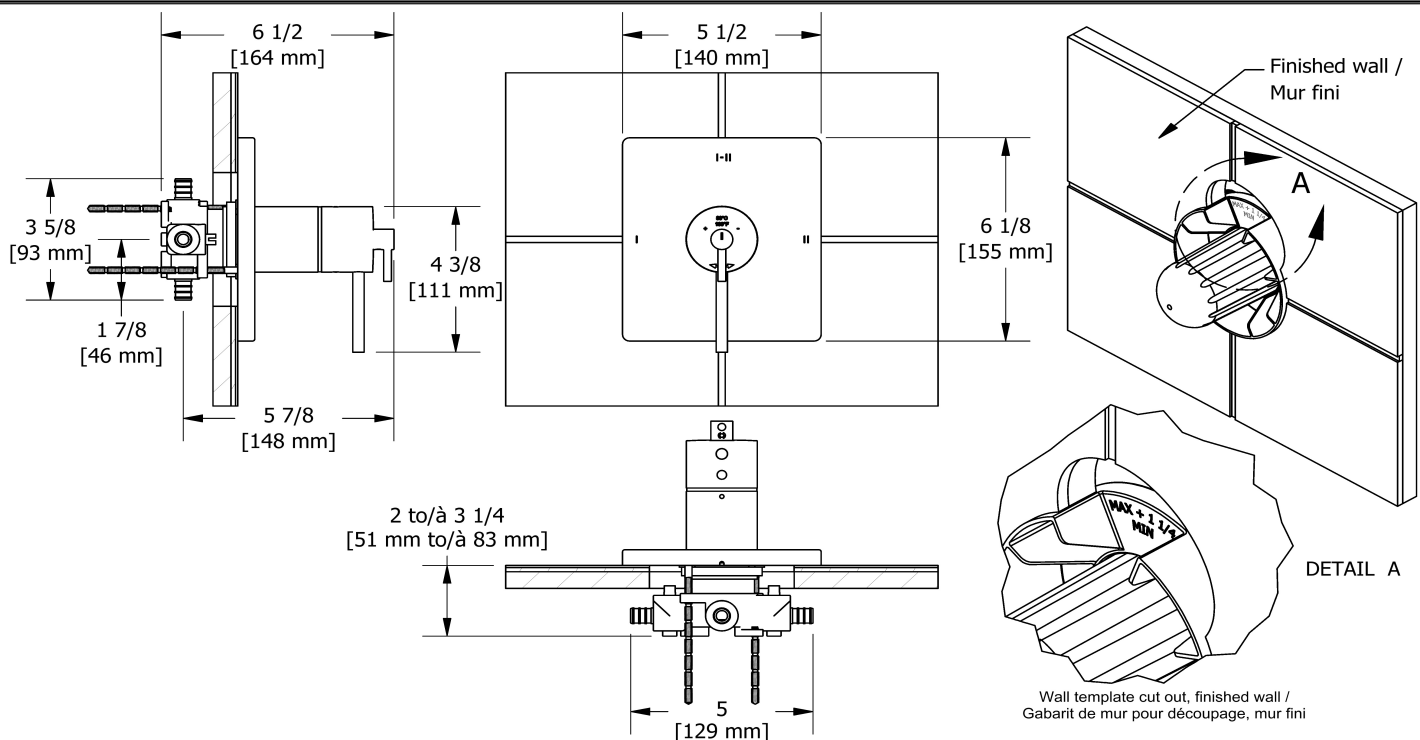

Valve complète 2 voies coaxiale Type T/P PEX TQ23-SPEX

Spécifications

Composition

- TTQ23C - Garniture pour valve 2 voies coaxiale Type T/P
- R23-SPEX - Brut de valve coaxiale 2 voies, sans cartouche, Type T/P (thermo/pression équilibrée) PEX

Débits disponibles

- 24 L/min, 6.3 gpm (US) 60psi
- Type TP - Utiliser avec une tête de douche de 7L/min (1.8 gpm) ou plus

Certifications

- CSA B125.1
- ASME A112.18.1
- ASSE 1016

UPC®

Les dimensions, les modèles et les finis présentés peuvent différer.

Service à la clientèle

Ontario, Ouest Canadien : 888-287-5354 Québec, Maritimes, États-Unis : 866-473-8442

Garniture pour valve 2 voies coaxiale Type T/P TTQ23

UPC®

Spécifications

Descriptions

- Cartouche thermostatique/pression équilibrée coaxiale avec clapets anti-retour
- Garniture seule
- 4 positions (OFF, 1, 1 et 2, 2) partagées