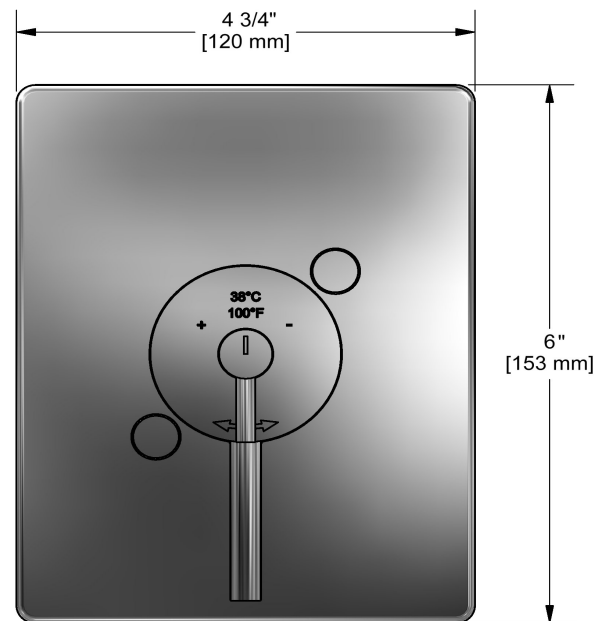

Les dimensions, les modèles et les finis présentés peuvent différer.

Garantie

Le produit **Riobel Inc.** que vous venez d'acquérir est couvert par une garantie À VIE limitée contre tout vice de fabrication sur les pièces et les finis chrome, PVS et noirs et toutes les pièces actives à partir de la date d'achat. Les autres finis, notamment les plastiques, sont garantis un an. Tous les composants électriques et électroniques sont couverts par une garantie limitée de 5 ans.

Service à la clientèle

Ontario, Ouest Canadien : 888-287-5354 Québec, Maritimes, États-Unis : 866-473-8442