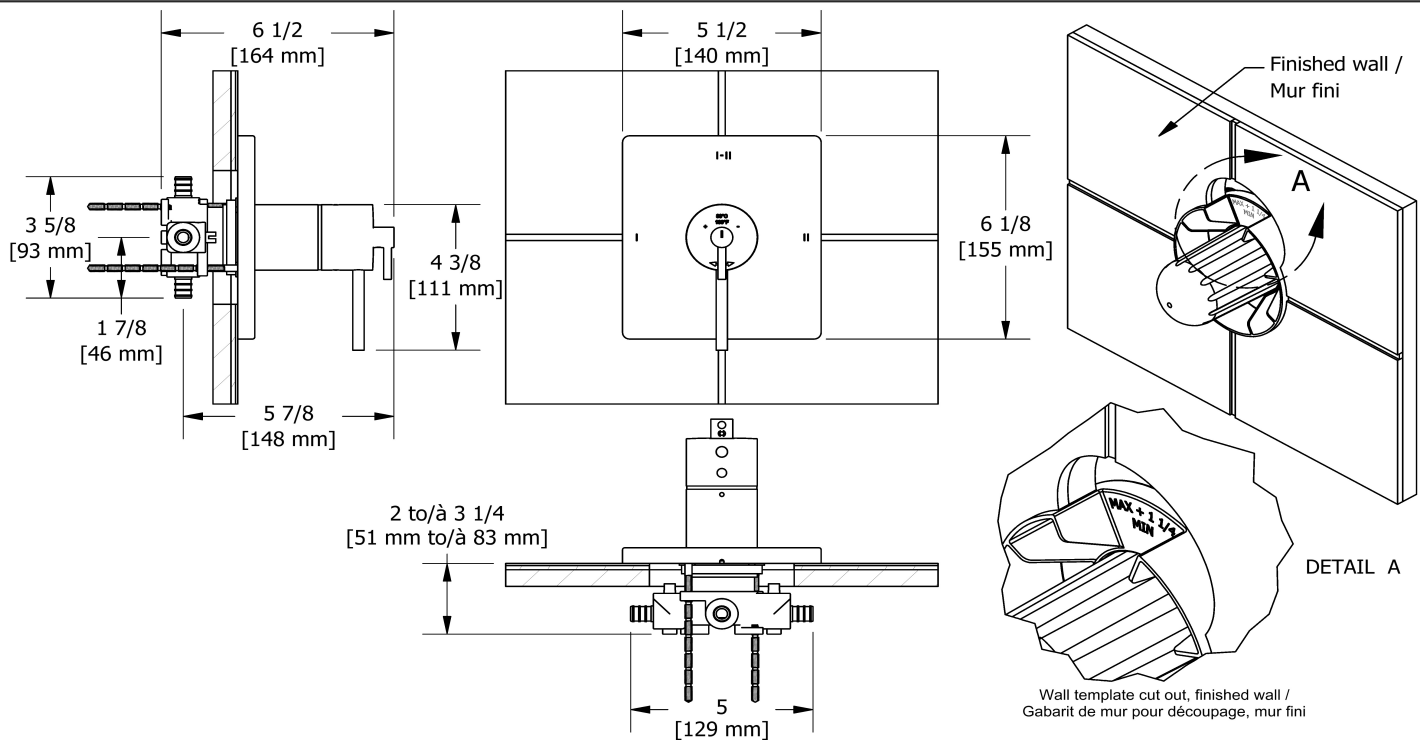

Sizes, models and finishes may differ from those presented.

Warranty

This **Riobel Inc.** product you have purchased carries a Limited Lifetime Warranty on the chrome, PVD finish, blacks and all working parts and is guaranteed from the initial purchase date against all manufacturing defects. All other finishes, including plastic components, are guaranteed for one year. All electric and/or electronic parts are covered by a 5-year limited warranty.

Customer Service

Ontario, West Canada : 888-287-5354 Quebec, Maritimes, United States : 866-473-8442