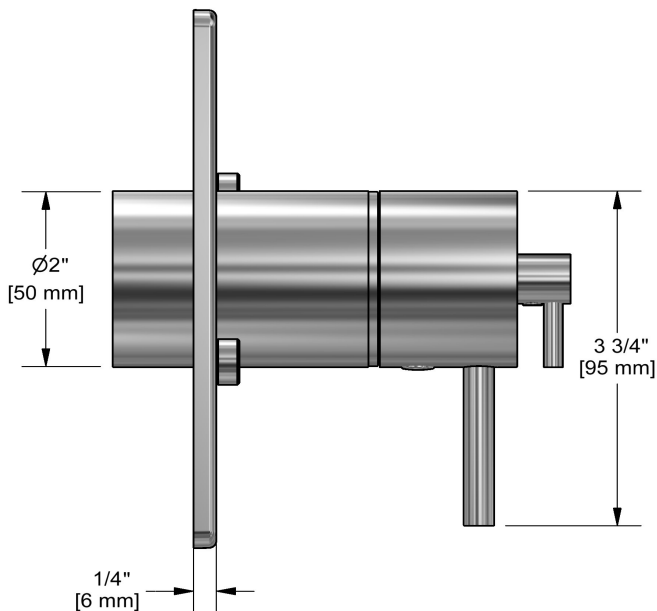

Les dimensions, les modèles et les finis présentés peuvent différer.

Garantie

Le produit **Riobel Inc.** que vous venez d'acquérir est couvert par une garantie À VIE limitée contre tout vice de fabrication sur les pièces et les finis chrome, PVS et noirs et toutes les pièces actives à partir de la date d'achat. Les autres finis, notamment les plastiques, sont garantis un an. Tous les composants électriques et électroniques sont couverts par une garantie limitée de 5 ans.

Service à la clientèle

Ontario, Ouest Canadien : 888-287-5354 Québec, Maritimes, États-Unis : 866-473-8442