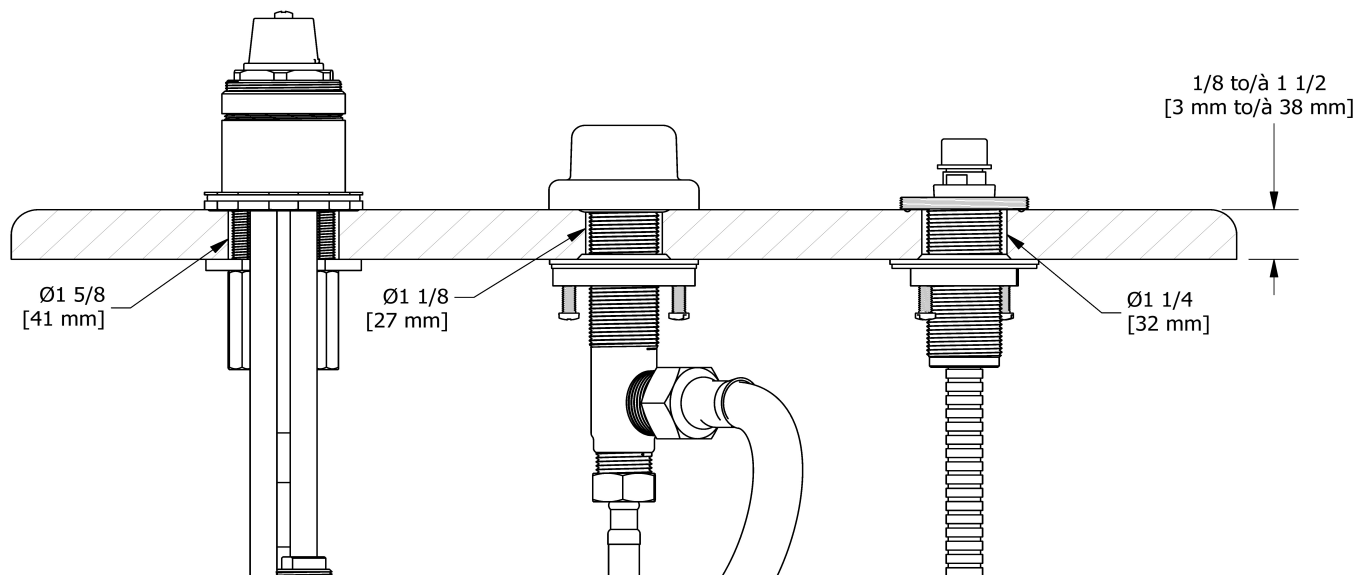

Les dimensions, les modèles et les finis présentés peuvent différer.

Garantie

Le produit **Riobel Inc.** que vous venez d'acquérir est couvert par une garantie À VIE limitée contre tout vice de fabrication sur les pièces et les finis chrome, PVS et noirs et toutes les pièces actives à partir de la date d'achat. Les autres finis, notamment les plastiques, sont garantis un an. Tous les composants électriques et électroniques sont couverts par une garantie limitée de 5 ans.

Service à la clientèle

Ontario, Ouest Canadien : 888-287-5354 Québec, Maritimes, États-Unis : 866-473-8442

2020.11.23