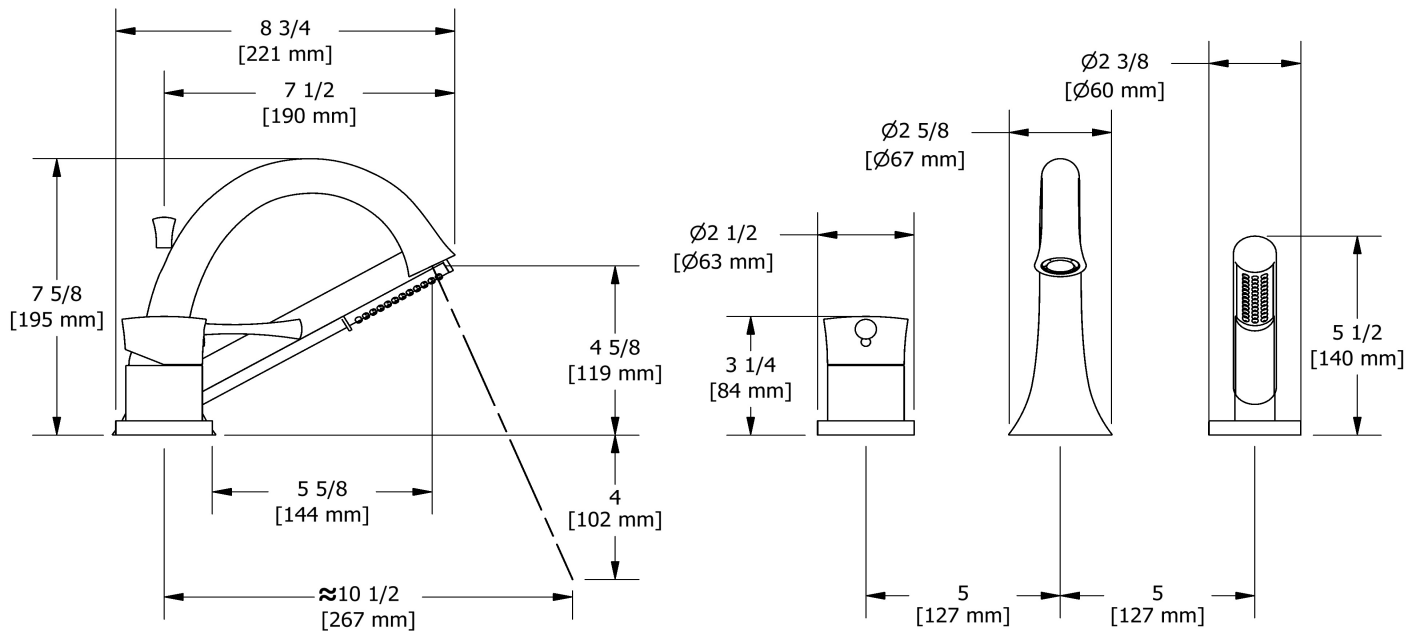

Les dimensions, les modèles et les finis présentés peuvent différer.

Garantie

Le produit **Riobel Inc.** que vous venez d'acquérir est couvert par une garantie À VIE limitée contre tout vice de fabrication sur les pièces et les finis chrome, PVS et noirs et toutes les pièces actives à partir de la date d'achat. Les autres finis, notamment les plastiques, sont garantis un an. Tous les composants électriques et électroniques sont couverts par une garantie limitée de 5 ans.

Service à la clientèle

Ontario, Ouest Canadien : 888-287-5354 Québec, Maritimes, États-Unis : 866-473-8442