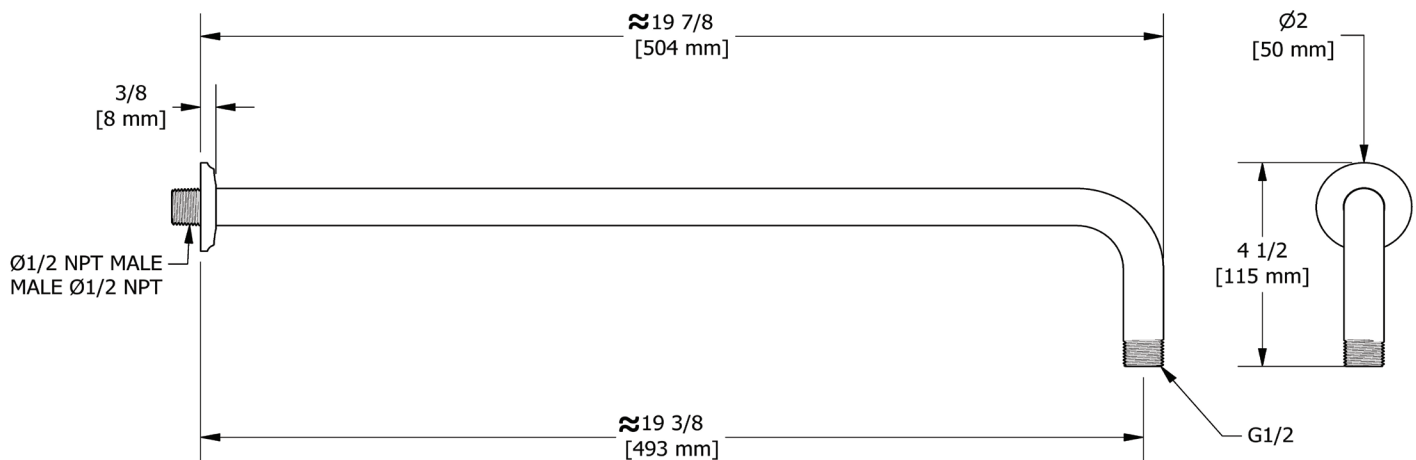

SPECIFICATIONS

DESCRIPTION

- 1/2" inlet male NPT
- Momenti flange
- Escutcheon included

WARRANTY

- Most products or parts carry "Limited Warranties" against manufacturing defects. For US customers please visit houseofrohl.com/support and for Canadian customers please visit houseofrohl.ca/support for complete product and finish warranty.

20" Reach Wall Mount Shower Arm

MODEL: 553

For warranty or additional information, contact:

U.S.A.
houseofrohl.com/support
 1-800-777-9762

QUEBEC / MARITIMES / WESTERN CANADA
 QUÉBEC / MARITIMOS / OUEST CANADIEN
 QUEBEC / MARITIMOS / CANADA OCCIDENTAL
houseofrohl.ca/support
 1-866-473-8442

ONTARIO
houseofrohl.ca/support
 1-800-287-5354

SPÉCIFICATIONS

DESCRIPTION

- Entrée d'eau 1/2" mâle NPT
- Bride Momenti
- Rosace incluse

GARANTIE

- La plupart des produits ou pièces comportent des « garanties limitées » contre les défauts de fabrication. Pour les clients américains, veuillez visiter houseofrohl.com/support et pour les clients canadiens, veuillez visiter houseofrohl.ca/support pour la garantie complète du produit et du fini.

ONTARIO
houseofrohl.ca/support
 1-800-287-5354

ESPECIFICACIONES

DESCRIPCIÓN

- NPT macho de entrada de 1/2"
- Brida Momenti
- Roseta incluida

GARANTÍA

- La mayoría de los productos o piezas cuentan con "Garantías limitadas" contra defectos de fabricación. Para los clientes de EE. UU., visite houseofrohl.com/support y para los clientes canadienses, visite houseofrohl.ca/support para conocer la garantía completa del producto y el acabado.