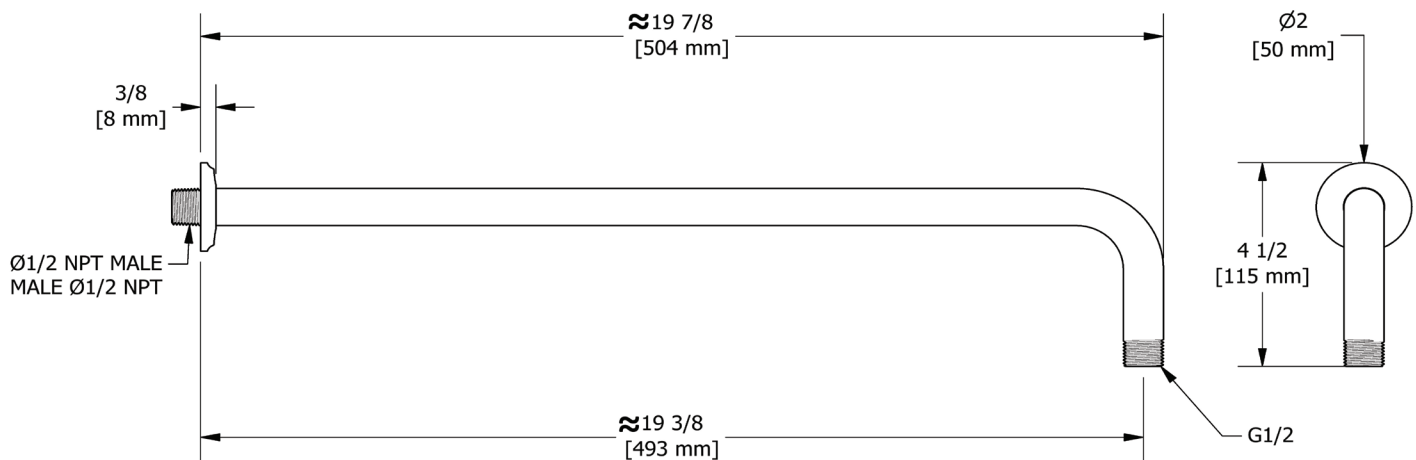

For warranty or additional information, contact:

U.S.A.
houseofrohl.com/support
1-800-777-9762

QUEBEC / MARITIMES / WESTERN CANADA
QUÉBEC / MARITIMES / OUEST CANADIEN
QUEBEC / MARITIMOS / CANADA OCCIDENTAL
houseofrohl.ca/support
1-866-473-8442

ONTARIO
houseofrohl.ca/support
1-800-287-5354