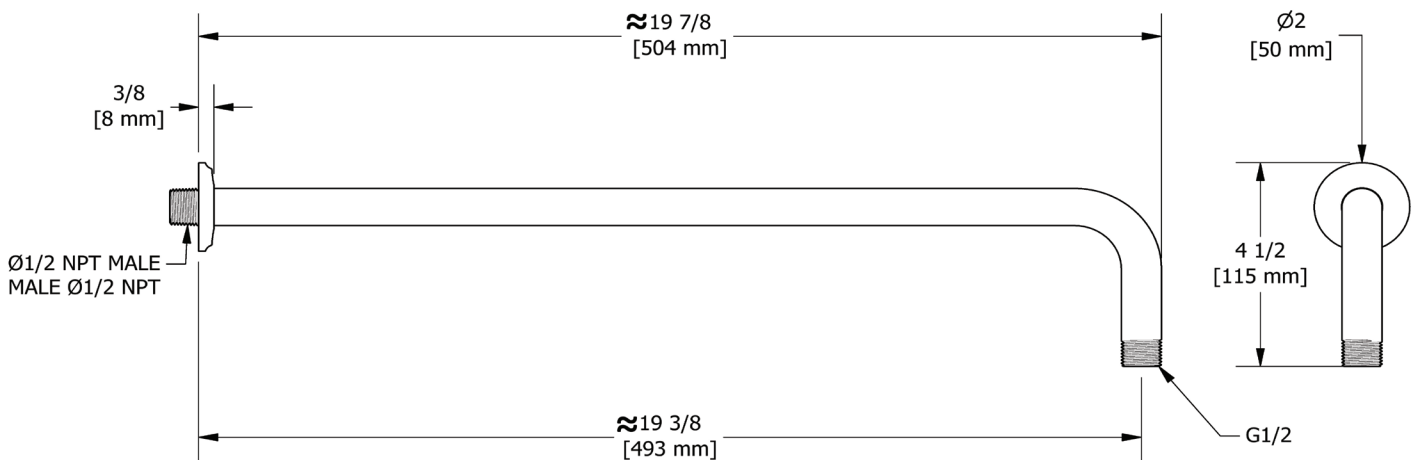

For warranty or additional information, contact:

U.S.A.
houseofrohl.com/support
1-800-777-9762

QUEBEC / MARITIMES / WESTERN CANADA
QUÉBEC / MARITIMOS / OUEST CANADIEN
QUEBEC / MARITIMOS / CANADA OCCIDENTAL
houseofrohl.ca/support
1-866-473-8442

ONTARIO
houseofrohl.ca/support
1-800-287-5354