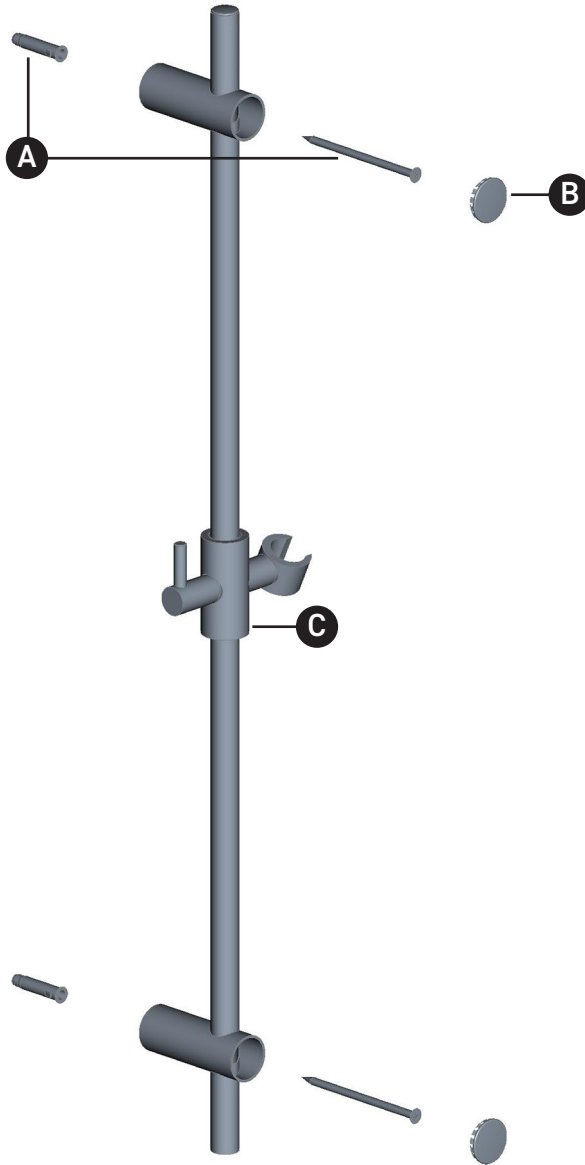

ORDER BY PART NUMBER

ILLUSTRATED PARTS

1650
30" Slide Bar

ID	Kit Number	Finish
A	WCONF0010	N/A
B	PLI29073*	See below
C	1600CENTR*	See below

***Finish Determined by Suffix**

Finish	Description
APC	Polished Chrome
FB	French Brass
IB	Italian Brass
MB	Matte Black
PN	Polished Nickel
SG	Satin Gold
STN	Satin Nickel
SUB	Satin Unlacquered Brass
TCB	Tuscan Brass
ULB	Unlacquered Brass

Riobel

PERRIN & ROWE
LONDON

victoria ⊕ albert®

ROHL

VEUILLEZ EFFECTUER VOTRE COMMANDE
PAR NO DE RÉFÉRENCE

ILLUSTRATIONS DES PIÈCES

1650

Barre coulissante de 30 pouces

ID	Référence du kit	Finition
A	WCONF0010	N/A
B	PLI29073*	Ver más abajo
C	1600CENTR*	Voir ci-dessous

*Finition déterminée par le Suffixe

Finition	Description
APC	Laiton poli
FB	Cuivres français
IB	Cuivre italien
MB	Noir mat
PN	Nickel poli
SG	Or satiné
STN	Nickel satiné
SUB	Laiton non laqué satiné
TCB	Laiton toscan
ULB	Laiton non laqué

Riobel

PERRIN & ROWE
LONDON

victoria ⊕ albert®

ROHL

PEDIR POR NÚMERO DE REFERENCIA

PIEZAS ILUSTRADAS

1650

Barra deslizante de 30"