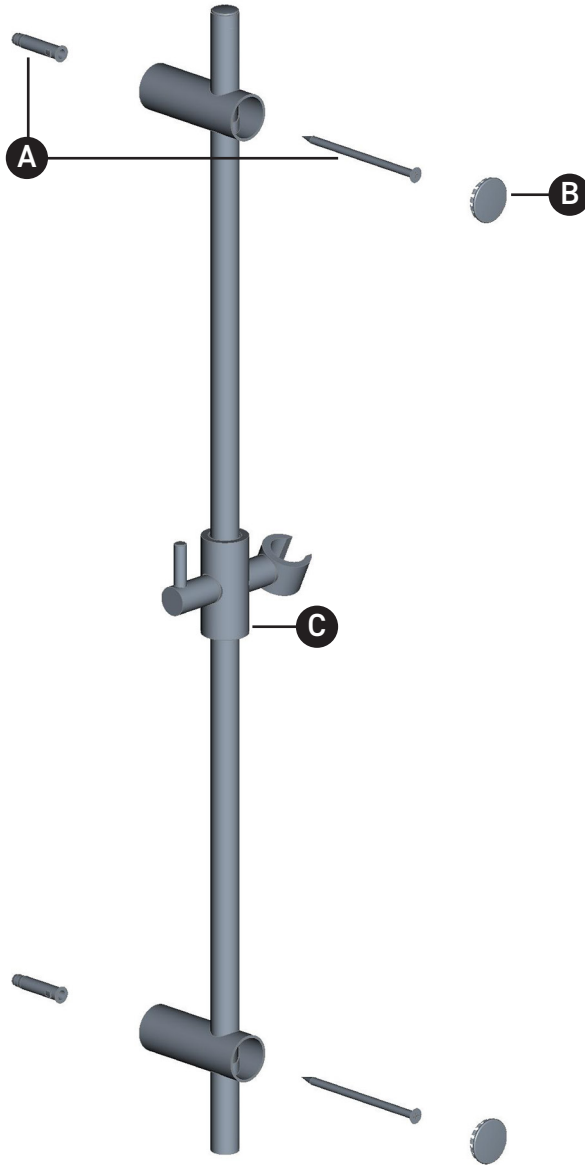

Riobel

PERRIN & ROWE
LONDON

victoria ⊕ albert®

ROHL

VEUILLEZ EFFECTUER VOTRE COMMANDE
PAR NO DE RÉFÉRENCE

ILLUSTRATIONS DES PIÈCES

1650

Barre coulissante de 30 pouces

Riobel

PERRIN & ROWE
LONDON

victoria ⊕ albert®

ROHL

PEDIR POR NÚMERO DE REFERENCIA

PIEZAS ILUSTRADAS

1650

Barra deslizante de 30"

ID	Referencia del kit	Acabado
A	WCONF0010	N/A
B	PLI29073*	Ver más abajo
C	1600CENTR*	Ver más abajo

*Acabado determinado por el sufijo

Acabado	Descripción
APC	Cromo pulido
FB	Latón francés
IB	Latón italiana
MB	Negro mate
PN	Níquel pulido
SG	Oro satinado
STN	Níquel satinado
SUB	Latón satinado sin lacar
TCB	Latón toscano
ULB	Latón sin lacar