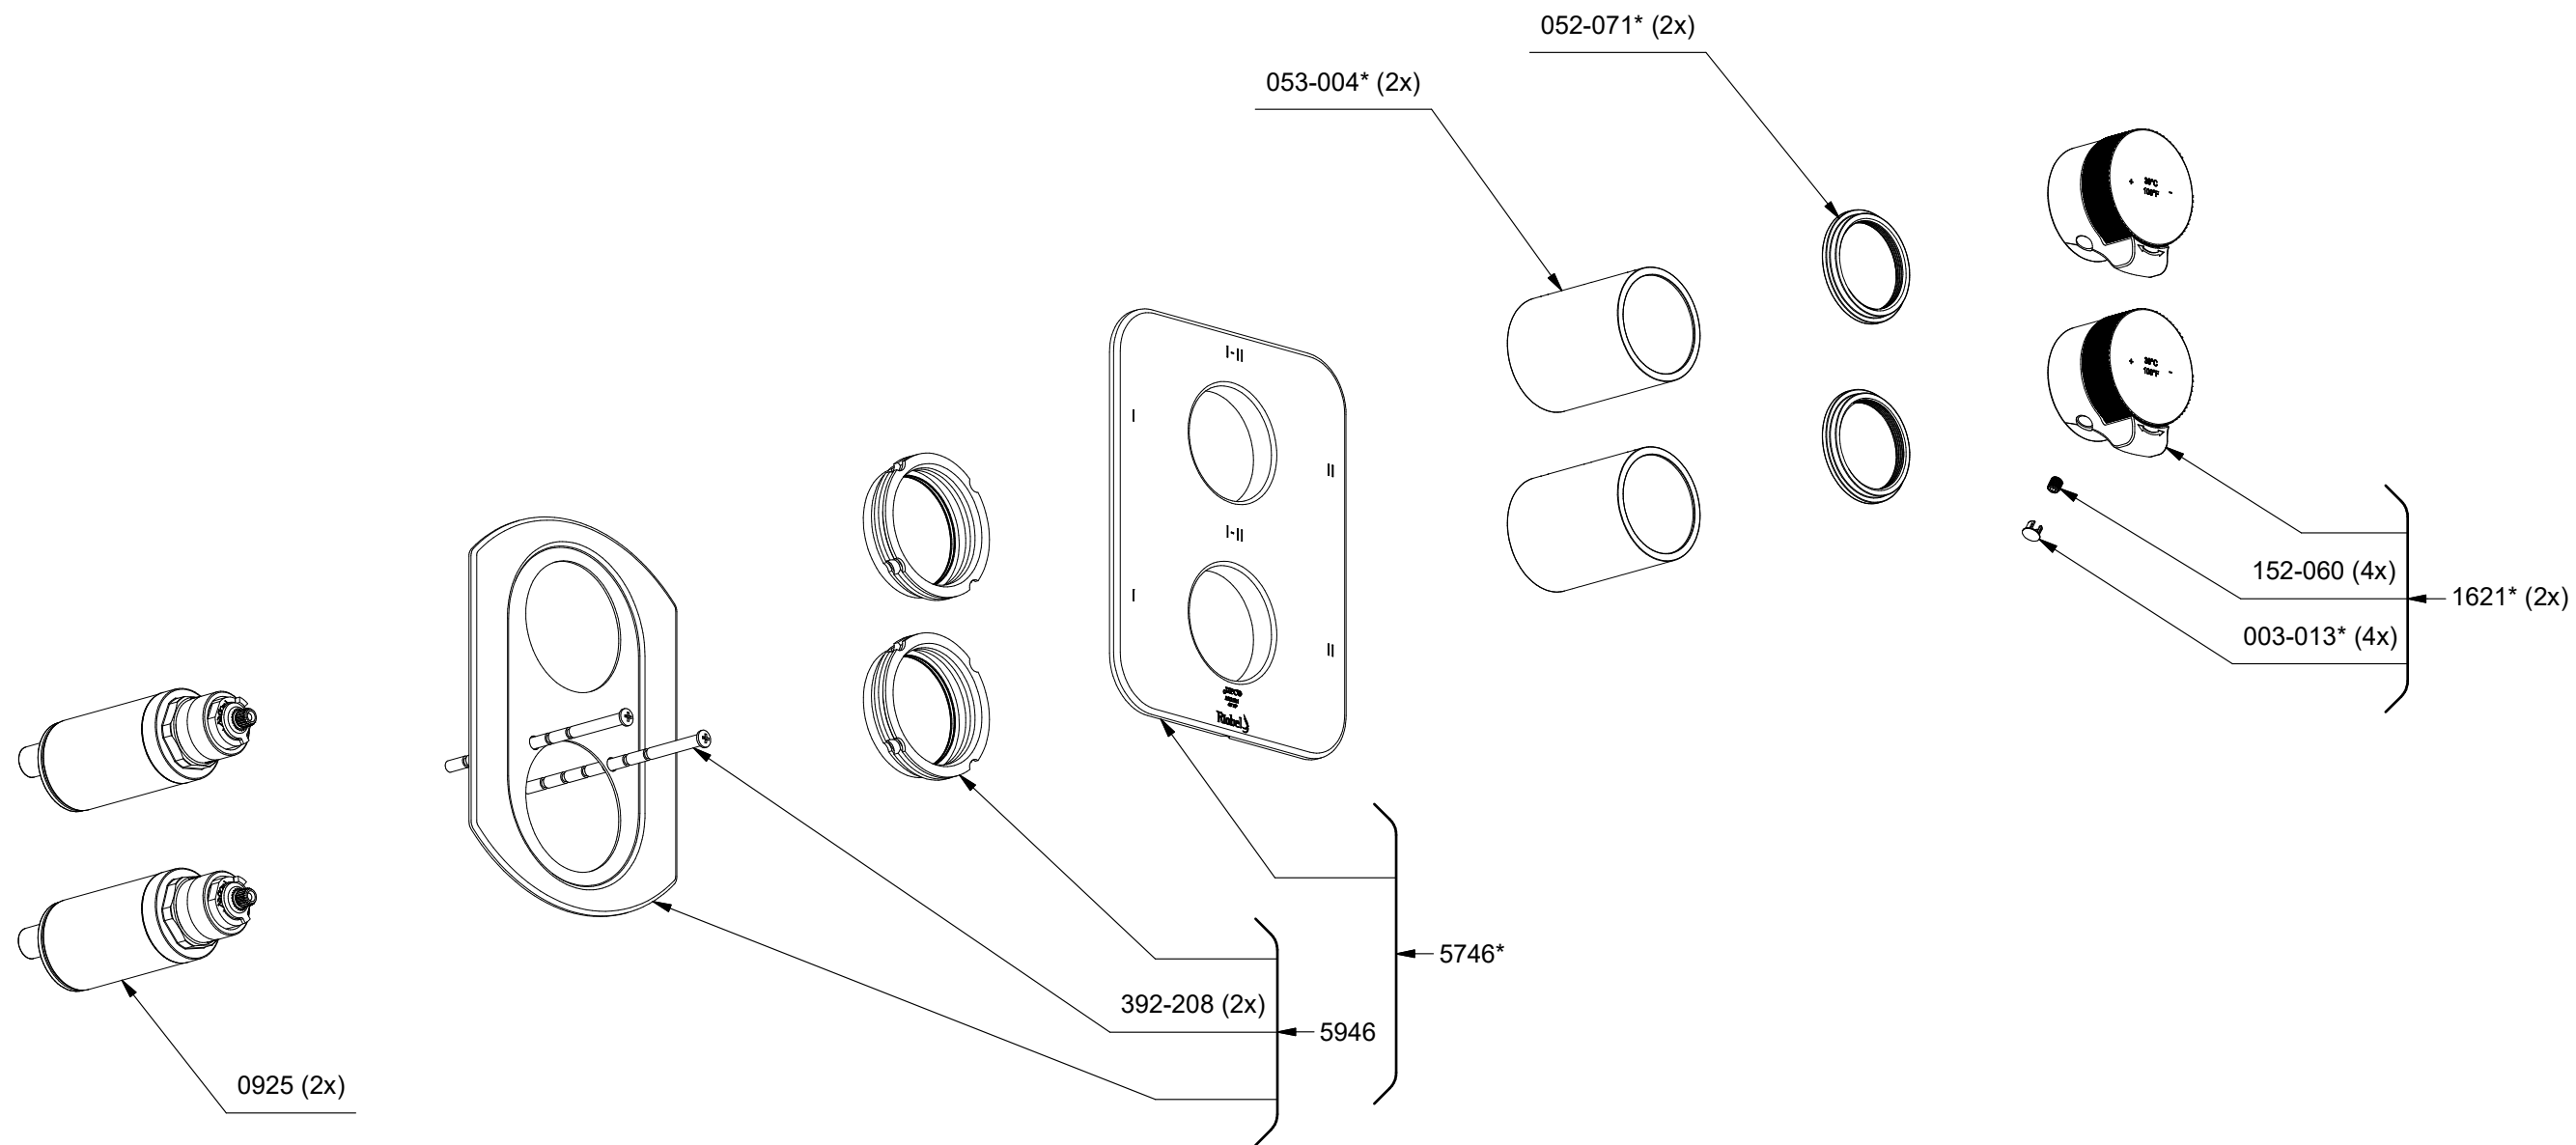

Brut de valve double coaxiale 4 voies, Type T/P

Rough / Brute
de valve
R46

Type T/P 4-way double coaxial valve rough

www.riobel.ca

*Les dimensions, les modèles et les finis présentés peuvent différer. / Sizes, models and finishes may differ from those presented.

R46-EXP

Rev:00

2015-12-21

TFR46

Fresk
4-way Type T/P coaxial valve trim

*Les dimensions, les modèles et les finis présentés peuvent différer. / Sizes, models and finishes may differ from those presented.

*Finish determined by Suffix

Finish	Description
C	Chrome
BN	Brushed Nickel

TOOL :

505-025 (Allen key 2.5mm)