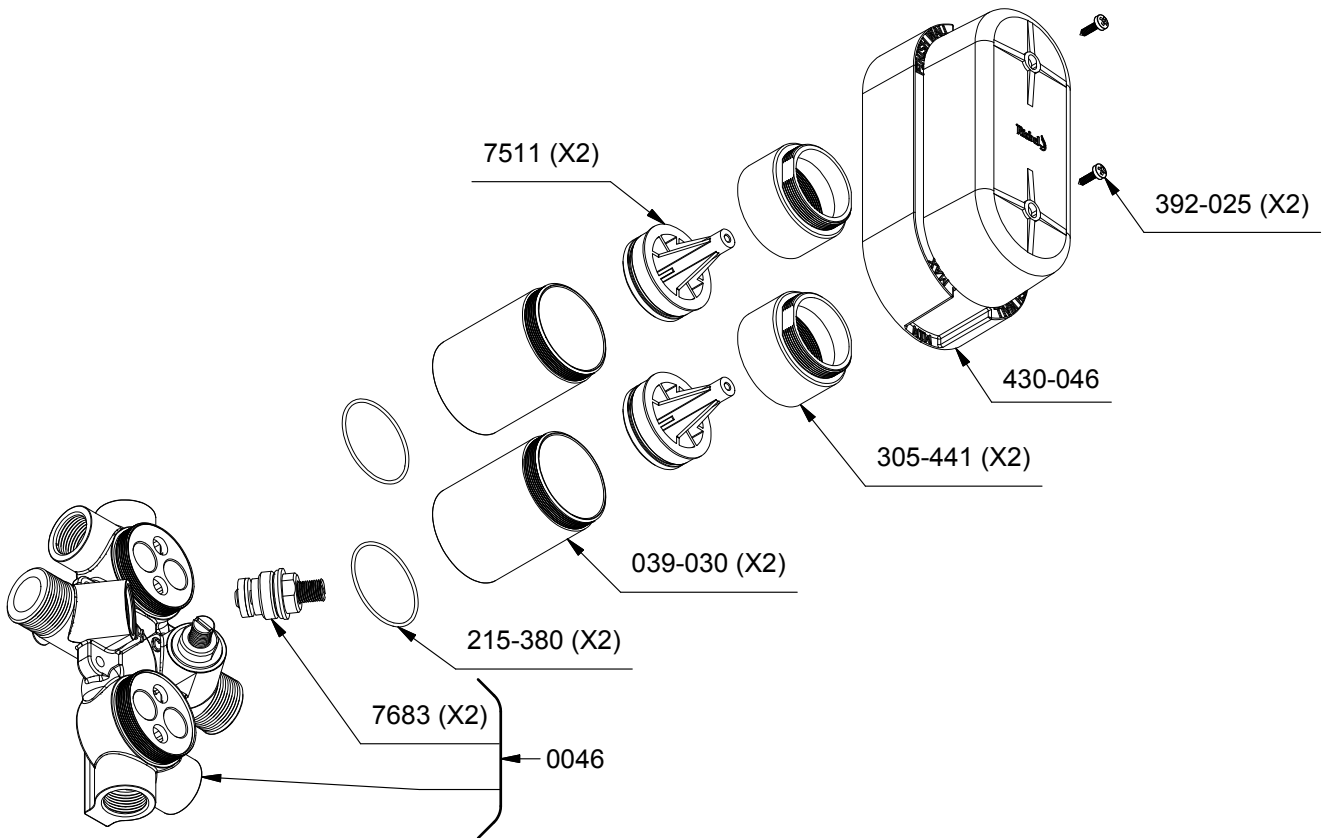

Brut de valve double coaxiale 4 voies, Type T/P

Rough / Brute
de valve
R46

Type T/P 4-way double coaxial valve rough

www.riobel.ca

*Les dimensions, les modèles et les finis présentés peuvent différer. / Sizes, models and finishes may differ from those presented.

R46-EXP

Rev:00

2015-12-21

TFR46

Fresk
4-way Type T/P coaxial valve trim

*Les dimensions, les modèles et les finis présentés peuvent différer. / Sizes, models and finishes may differ from those presented.

*Finish determined by Suffix

Finish	Description
C	Chrome
BN	Brushed Nickel

TOOL :

505-025 (Allen key 2.5mm)