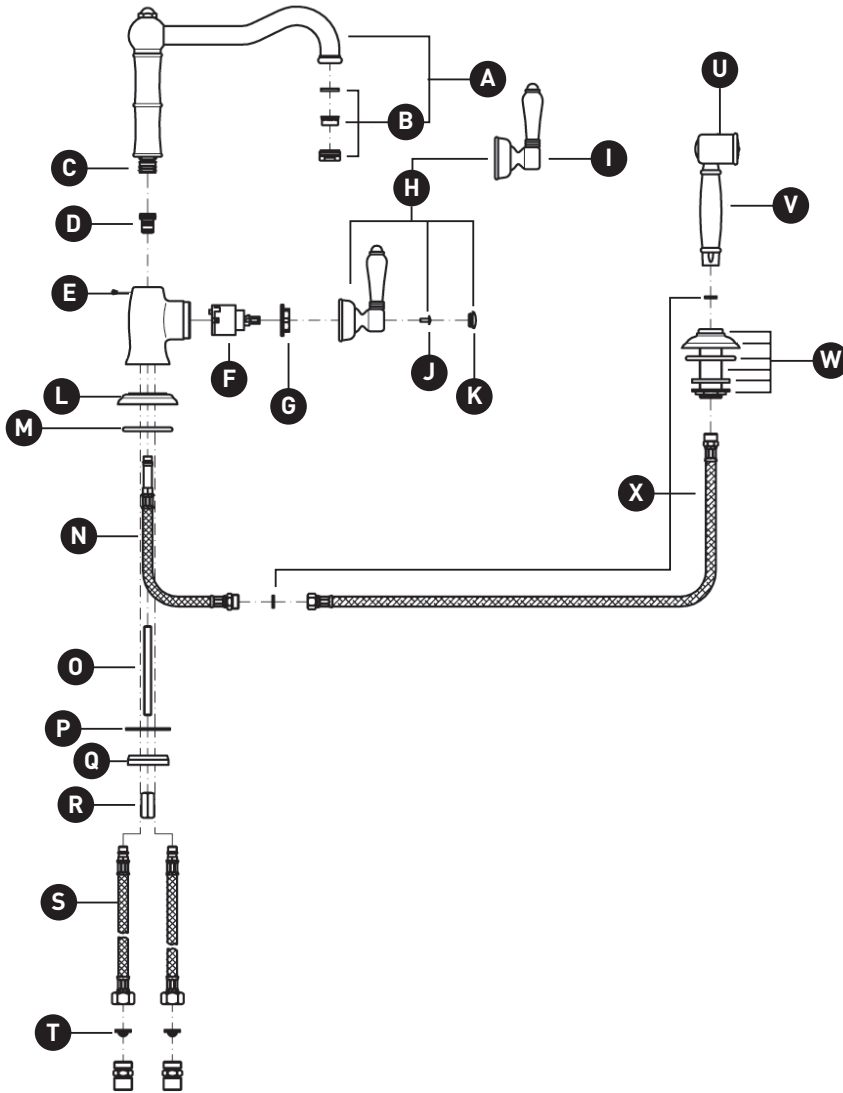

ORDER BY PART NUMBER

ILLUSTRATED PARTS

A3650WS

Cinquanta™ Kitchen Faucet With Side Spray

ID	Kit Number	Finish
A*	C3450	See below
B*	C7083	See below
C	C7593SET	N/A
D	C7007M	N/A
E	C7546	N/A
F	C3009D35	N/A
G	C3702/3	N/A
H*	C7775NM	See below
I*	C7776NP	See below
J	C7550	N/A
K*	C3450/6	See below
L*	C3450/3	See below
M	C7588.105	N/A
N	C3608/4	N/A
O	C7555	N/A
P	C7585.10	N/A
Q	C7282	N/A
R	C7260.7	N/A
S	A5556CR (2x)	N/A
T	C7585 (2x)	N/A
U*	C7108KIT	See below
V*	C7108N	See below
W	C7126	N/A
X	C7092 NSF	N/A

ILLUSTRATIONS DES PIÈCES

A3650WS

Robinet de cuisine avec douchette
latérale Acqui®

ID	Référence du kit	Finition
A*	C3450	Voir ci-dessous
B*	C7083	Voir ci-dessous
C	C7593SET	N/A
D	C7007M	N/A
E	C7546	N/A
F	C3009D35	N/A
G	C3702/3	N/A
H*	C7775NM	Voir ci-dessous
I*	C7776NP	Voir ci-dessous
J	C7550	N/A
K*	C3450/6	Voir ci-dessous
L*	C3450/3	Voir ci-dessous
M	C7588.105	N/A
N	C3608/4	N/A
O	C7555	N/A
P	C7585.10	N/A
Q	C7282	N/A
R	C7260.7	N/A
S	A5556CR (2x)	N/A
T	C7585 (2x)	N/A
U*	C7108KIT	Voir ci-dessous
V*	C7108N	Voir ci-dessous
W	C7126	N/A
X	C7092 NSF	N/A