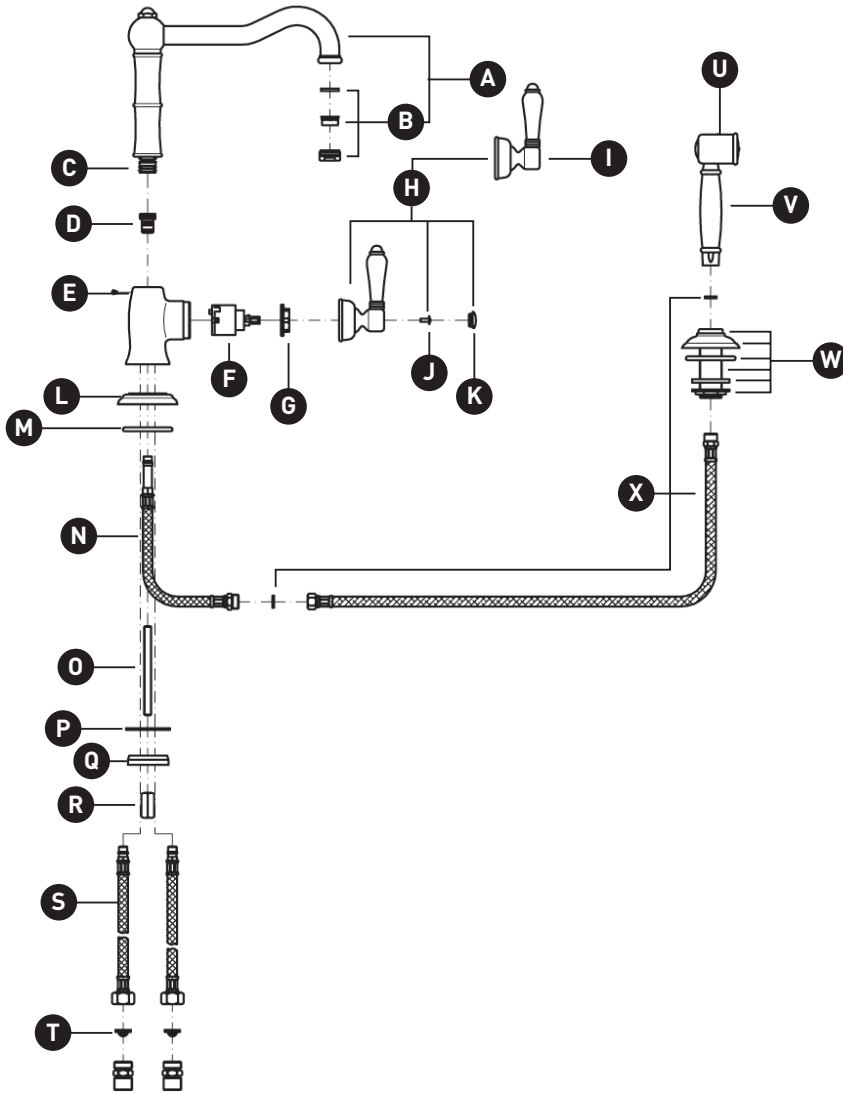

ORDER BY PART NUMBER

ILLUSTRATED PARTS

A3650WS

Cinquanta™ Kitchen Faucet With Side Spray

ID	Kit Number	Finish
A*	C3450	See below
B*	C7083	See below
C	C7593SET	N/A
D	C7007M	N/A
E	C7546	N/A
F	C3009D35	N/A
G	C3702/3	N/A
H*	C7775NM	See below
I*	C7776NP	See below
J	C7550	N/A
K*	C3450/6	See below
L*	C3450/3	See below
M	C7588.105	N/A
N	C3608/4	N/A
O	C7555	N/A
P	C7585.10	N/A
Q	C7282	N/A
R	C7260.7	N/A
S	A5556CR (2x)	N/A
T	C7585 (2x)	N/A
U*	C7108KIT	See below
V*	C7108N	See below
W	C7126	N/A
X	C7092 NSF	N/A

ILLUSTRATIONS DES PIÈCES

A3650WS

Robinet de cuisine avec douchette
latérale Acqui®

ID	Référence du kit	Finition
A*	C3450	Voir ci-dessous
B*	C7083	Voir ci-dessous
C	C7593SET	N/A
D	C7007M	N/A
E	C7546	N/A
F	C3009D35	N/A
G	C3702/3	N/A
H*	C7775NM	Voir ci-dessous
I*	C7776NP	Voir ci-dessous
J	C7550	N/A
K*	C3450/6	Voir ci-dessous
L*	C3450/3	Voir ci-dessous
M	C7588.105	N/A
N	C3608/4	N/A
O	C7555	N/A
P	C7585.10	N/A
Q	C7282	N/A
R	C7260.7	N/A
S	A5556CR (2x)	N/A
T	C7585 (2x)	N/A
U*	C7108KIT	Voir ci-dessous
V*	C7108N	Voir ci-dessous
W	C7126	N/A
X	C7092 NSF	N/A

PIEZAS ILUSTRADAS

A3650WS

Grifo de cocina Cinquanta™ con rociador lateral

ID	Referencia del kit	Acabado
A*	C3450	Ver más abajo
B*	C7083	Ver más abajo
C	C7593SET	N/A
D	C7007M	N/A
E	C7546	N/A
F	C3009D35	N/A
G	C3702/3	N/A
H*	C7775NM	Ver más abajo
I*	C7776NP	Ver más abajo
J	C7550	N/A
K*	C3450/6	Ver más abajo
L*	C3450/3	Ver más abajo
M	C7588.105	N/A
N	C3608/4	N/A
O	C7555	N/A
P	C7585.10	N/A
Q	C7282	N/A
R	C7260.7	N/A
S	A5556CR (2x)	N/A
T	C7585 (2x)	N/A
U*	C7108KIT	Ver más abajo
V*	C7108N	Ver más abajo
W	C7126	N/A
X	C7092 NSF	N/A