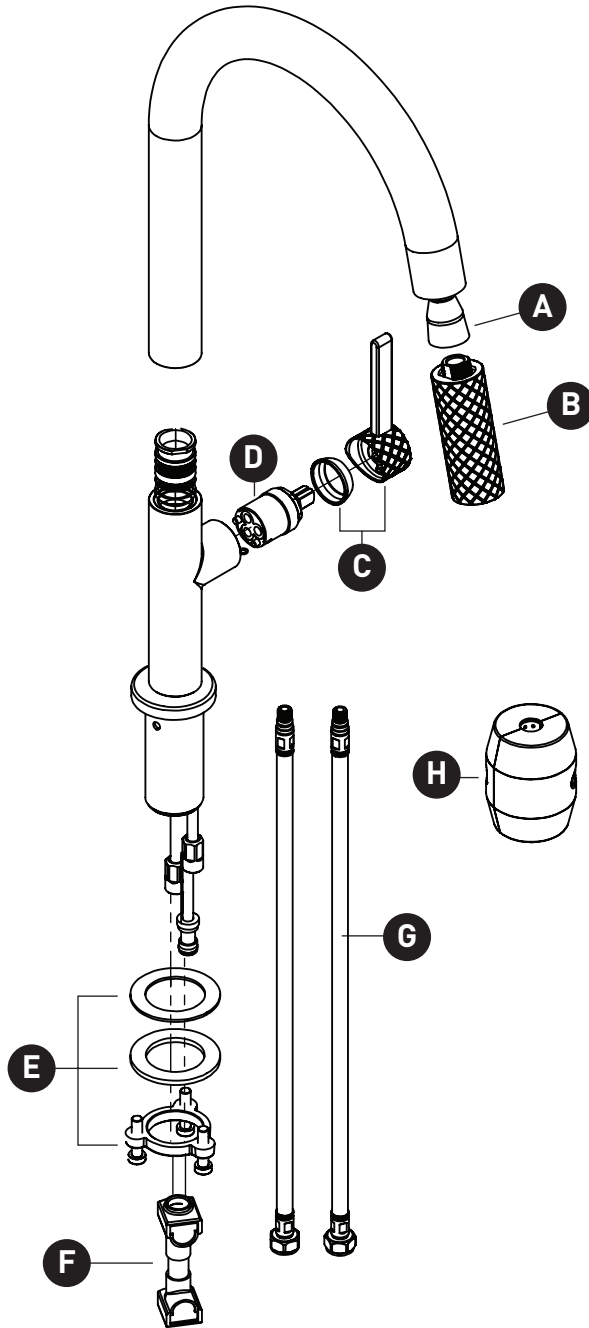

ORDER BY PART NUMBER

ILLUSTRATED PARTS

TE55D1

Tenerife™ Pull-Down Kitchen Faucet With C-Spout

ID	Kit Number	Finish
A	R9451584	N/A
B	R945371*	See below
C	R9404277*	See below
D	R94261914	N/A
E	R935514	N/A
F	R942539	N/A
G	R935515	N/A
H	R9482210	N/A

ILLUSTRATIONS DES PIÈCES

TE55D1

Robinet de cuisine à tirette Tenerife™ avec bec en C

ID	Référence du kit	Finition
A	R9451584	N/A
B	R945371*	Voir ci-dessous
C	R9404277*	Voir ci-dessous
D	R94261914	N/A
E	R935514	N/A
F	R942539	N/A
G	R935515	N/A
H	R9482210	N/A

QUÉBEC / MARITIMES / OUEST CANADIEN
houseofrohl.ca/support
1-866-473-8442

ONTARIO
houseofrohl.ca/support
1-800-287-5354

PEDIR POR NÚMERO DE REFERENCIA

PIEZAS ILUSTRADAS

TE55D1

Grifo de cocina extraíble Tenerife™ con caño en C

ID	Referencia del kit	Acabado
A	R9451584	N/A
B	R945371*	Ver más abajo
C	R9404277*	Ver más abajo
D	R94261914	N/A
E	R935514	N/A
F	R942539	N/A
G	R935515	N/A
H	R9482210	N/A

*Acabado determinado por el sufijo