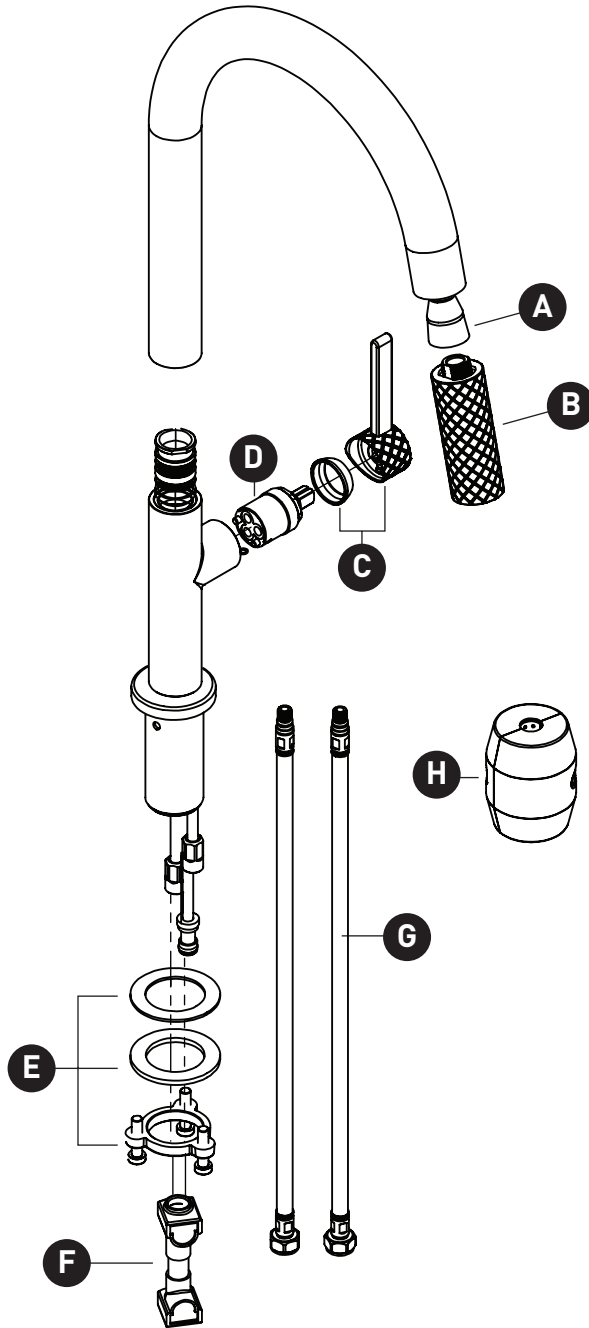

ORDER BY PART NUMBER

ILLUSTRATED PARTS

TE55D1

Tenerife™ Pull-Down Kitchen Faucet With C-Spout

ID	Kit Number	Finish
A	R9451584	N/A
B	R945371*	See below
C	R9404277*	See below
D	R94261914	N/A
E	R935514	N/A
F	R942539	N/A
G	R935515	N/A
H	R9482210	N/A

ILLUSTRATIONS DES PIÈCES

TE55D1

Robinet de cuisine à tirette Tenerife™ avec bec en C

ID	Référence du kit	Finition
A	R9451584	N/A
B	R945371*	Voir ci-dessous
C	R9404277*	Voir ci-dessous
D	R94261914	N/A
E	R935514	N/A
F	R942539	N/A
G	R935515	N/A
H	R9482210	N/A