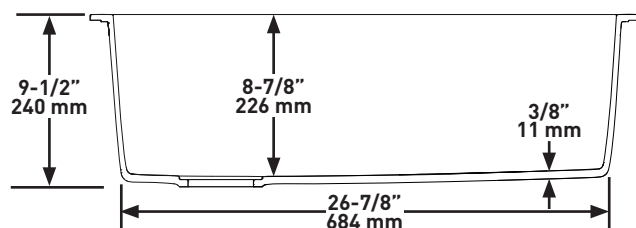

DESCRIPTION

- Included accessories: sink grid, cutting board and drying rack

SHAPE

- Rectangle

SIZE

- Length: 30-1/4" (770mm), Width: 18-3/8" (467mm), Height: 9-1/2" (240mm)
- Due to ±2% dimensions, it is recommended that the cabinet maker wait until your sink is delivered to make the cabinet
- 33" (838.2mm) minimum cabinet size

RR HOUSE OF ROHL

DESCRIPTION

- Accessoires inclus : grille d'évier, planche à découper et support-égouttoir

FORME DE L'EXTÉRIEUR

- Rectangulaire

DIMENSIONS

- Longueur: 770mm (30-1/4 po), Largeur: 467mm (18-3/8 po), Hauteur: 240mm (9-1/2 po)
- Étant donné que la précision des dimensions de l'évier peut varier d'une marge de plus ou moins 2 %, il est recommandé que le fabricant de l'armoire attende que le client l'ait reçu avant d'entreprendre la fabrication de celle-ci.
- Taille minimale de l'armoire 33" (83.82 cm)

SPÉCIFICATIONS

FONSAMC

Évier de chef/poste de travail en quartz de 30" avec accessoires

MODÈLES : FAUM3018WS

Cross Section Front View

Cross Section Side View

Si vous souhaitez obtenir de l'information supplémentaire à propos de la garantie ou de tout autre élément, communiquez avec :

TAMAÑO

- Longitud: 30-1/4" (770mm), Anchura: 18-3/8" (467mm), Altura: 9-1/2" (240mm)
- Debido a ±2% de las dimensiones, se recomienda que el ebanista espere hasta que le entreguen el fregadero para fabricar el gabinete
- Tamaño mínimo del gabinete de 33" (83.82 cm)