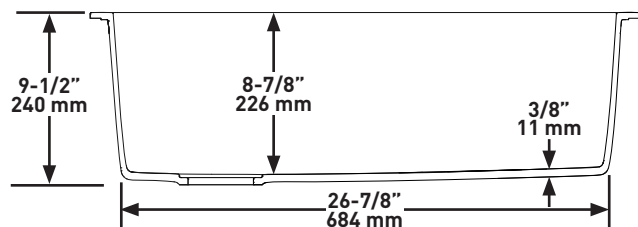

Cross Section Front View