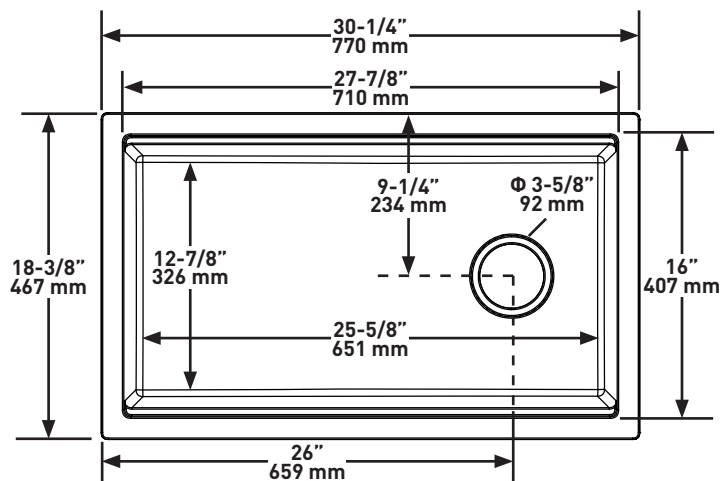

Cross Section Front View