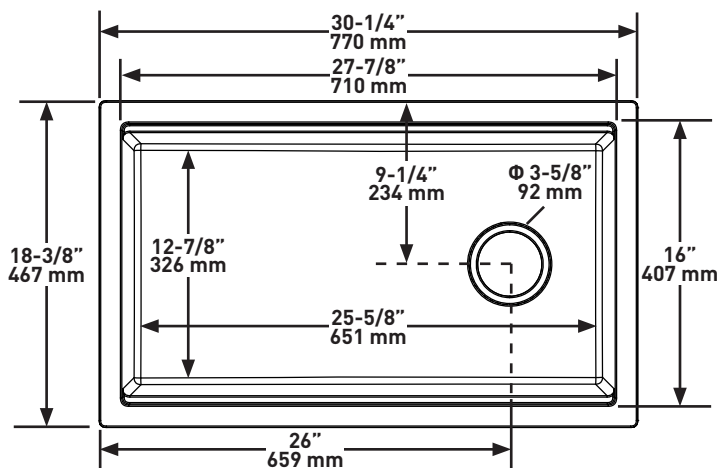

Cross Section Front View