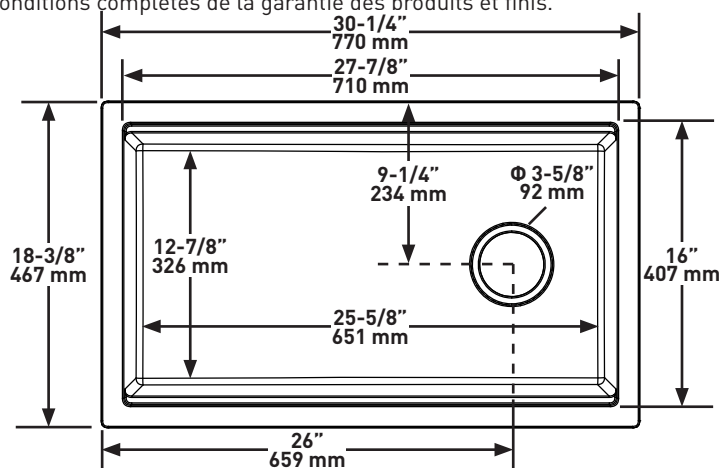

Cross Section Front View