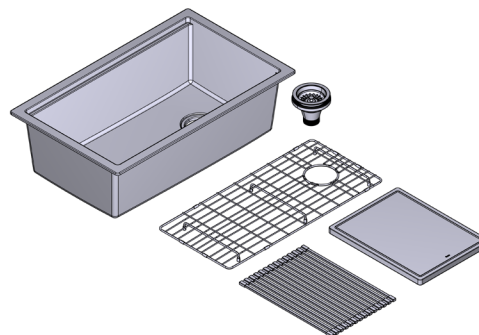

RR HOUSE OF ROHL

DESCRIPTION

- Accessoires inclus : grille d'évier, planche à découper et support-égouttoir

FORME DE L'EXTÉRIEUR

- Rectangulaire

DIMENSIONS

- Longueur: 770mm (30-1/4 po), Largeur: 467mm (18-3/8 po), Hauteur: 240mm (9-1/2 po)
- Étant donné que la précision des dimensions de l'évier peut varier d'une marge de plus ou moins 2 %, il est recommandé que le fabricant de l'armoire attende que le client l'ait reçu avant d'entreprendre la fabrication de celle-ci.
- Taille minimale de l'armoire 33" (83.82 cm)

MATÉRIAU

- Composite de quartz

POIDS

- 18kg (40 lb)

CAPACITÉ

- 55 litres/14.5 gallons américains

TYPE D'INSTALLATION

- Montage sous le comptoir

SPÉCIFICATIONS

FONSAMC

Évier de chef/poste de travail en quartz de 30" avec accessoires

MODÈLES : FAUM3018WS

Cross Section Front View

Cross Section Side View

Si vous souhaitez obtenir de l'information supplémentaire à propos de la garantie ou de tout autre élément, communiquez avec :