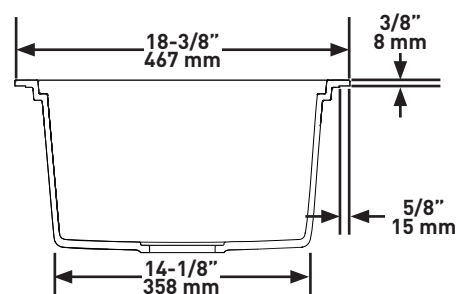

DESCRIPTION

- Included accessories: sink grid, cutting board and drying rack

SHAPE

- Rectangle

SIZE

- Length: 30-1/4" (770mm), Width: 18-3/8" (467mm), Height: 9-1/2" (240mm)
- Due to ±2% dimensions, it is recommended that the cabinet maker wait until your sink is delivered to make the cabinet
- 33" (838.2mm) minimum cabinet size

RR HOUSE OF ROHL

DESCRIPTION

- Accessoires inclus : grille d'évier, planche à découper et support-égouttoir

FORME DE L'EXTÉRIEUR

- Rectangulaire

DIMENSIONS

- Longueur: 770mm (30-1/4 po), Largeur: 467mm (18-3/8 po), Hauteur: 240mm (9-1/2 po)
- Étant donné que la précision des dimensions de l'évier peut varier d'une marge de plus ou moins 2 %, il est recommandé que le fabricant de l'armoire attende que le client l'ait reçu avant d'entreprendre la fabrication de celle-ci.
- Taille minimale de l'armoire 33" (83.82 cm)

SPÉCIFICATIONS

FONSAMC

Évier de chef/poste de travail en quartz de 30" avec accessoires

MODÈLES : FAUM3018WS

Cross Section Front View

Cross Section Side View

Si vous souhaitez obtenir de l'information supplémentaire à propos de la garantie ou de tout autre élément, communiquez avec :

TAMAÑO

- Longitud: 30-1/4" (770mm), Anchura: 18-3/8" (467mm), Altura: 9-1/2" (240mm)
- Debido a ±2% de las dimensiones, se recomienda que el ebanista espere hasta que le entreguen el fregadero para fabricar el gabinete
- Tamaño mínimo del gabinete de 33" (83.82 cm)