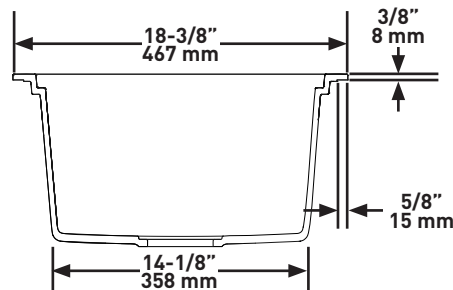

Cross Section Side View