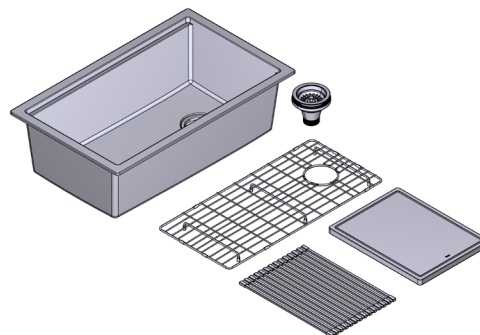

DESCRIPCIÓN

- Accesorios incluidos: rejilla para fregadero, tabla de picar y escurridor

FORMA EXTERIOR

- Rectangular

TAMAÑO

- Longitud: 30-1/4" (770mm), Anchura: 18-3/8" (467mm), Altura: 9-1/2" (240mm)
- Debido a ±2% de las dimensiones, se recomienda que el ebanista espere hasta que le entreguen el fregadero para fabricar el gabinete
- Tamaño mínimo del gabinete de 33" (83.82 cm)

MATERIAL

- Aglomerado de cuarzo

PESO

- 40lbs. (18kg)

CAPACIDAD

- 55L/14.5 galones (EE. UU.)

TIPO DE INSTALACIÓN

- Montaje inferior

ESTÁNDARES

- CSA B45.5 / IAPMO Z124

GARANTÍA

- La mayoría de los productos o piezas cuentan con "Garantías Limitadas" por defectos de fabricación. A los clientes en EE. UU. se les recomienda visitar houseofrohl.com/support y a los clientes en Canadá, houseofrohl.ca/support, para consultar las condiciones completas de la garantía de los productos y acabados.

ESPECIFICACIONES

FONSA™

Fregadero de cocina estilo chef/estación de trabajo con accesorios, 30 pulgadas de longitud

MODELOS: FAUM3018WS