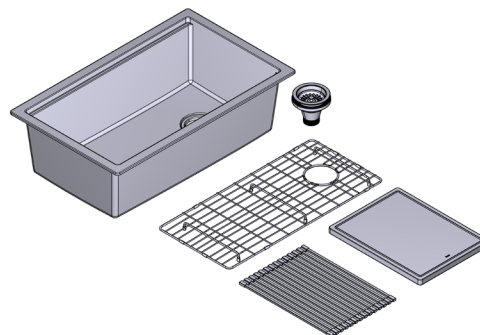

DESCRIPTION

- Included accessories: sink grid, cutting board and drying rack

SHAPE

- Rectangle

SIZE

- Length: 30-1/4" (770mm), Width: 18-3/8" (467mm), Height: 9-1/2" (240mm)
- Due to ±2% dimensions, it is recommended that the cabinet maker wait until your sink is delivered to make the cabinet
- 33" (838.2mm) minimum cabinet size

MATERIAL

- Quartz Composite

WEIGHT

- 40lbs. (18kg)

CAPACITY

- 55L/14.5 Gal (US)

INSTALLATION TYPE

- Undermount

STANDARDS

- CSA B45.5 / IAPMO Z124

WARRANTY

- Most products or parts carry "Limited Warranties" against manufacturing defects. For US customers please visit houseofrohl.com/support and for Canadian customers please visit houseofrohl.ca/support for complete product and finish warranty.

SPECIFICATIONS

FONSATM

30" Quartz Chef/Workstation Sink With Accessories

MODELS: FAUM3018WS