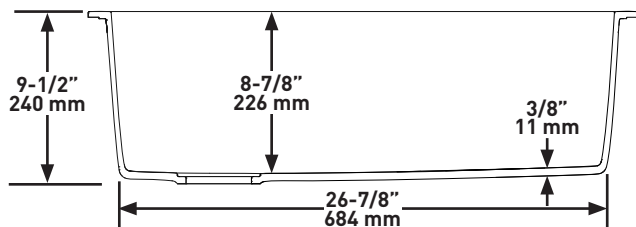

Cross Section Front View