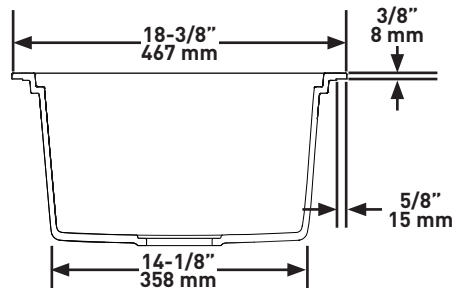

Cross Section Side View