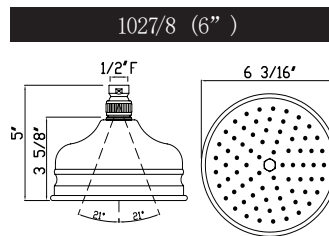

Para garantía o información adicional, comuníquese con:

U.S.A.
houseofrohl.com/support
1-800-777-9762

QUEBEC / MARITIMOS / CANADA OCCIDENTAL
houseofrohl.ca/support
1-866-473-8442

ONTARIO
houseofrohl.ca/support
1-800-287-5354