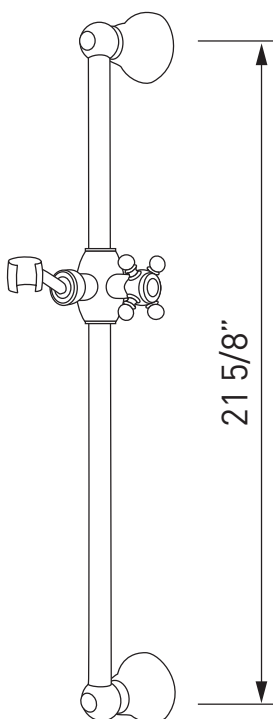

For warranty or additional information, contact:

US Customers

U.S.A.
houseofrohl.com/support
1-800-777-9762

Canadian Customers

QUEBEC / MARITIMES / WESTERN CANADA
QUÉBEC / MARITIMES / OUEST CANADIEN
QUEBEC / MARITIMOS / CANADA OCCIDENTAL
houseofrohl.ca/support
1-866-473-8442

ONTARIO
houseofrohl.ca/support
1-800-287-5354