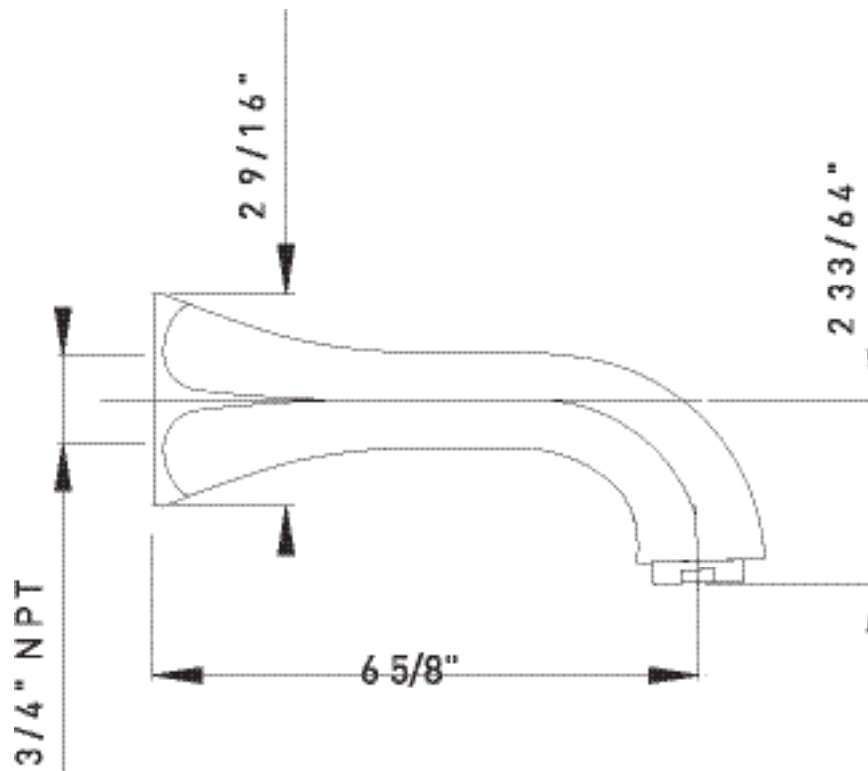

Para garantía o información adicional, comuníquese con:

U.S.A.
houseofrohl.com/support
1-800-777-9762

QUEBEC / MARITIMOS / CANADA OCCIDENTAL
houseofrohl.ca/support
1-866-473-8442

ONTARIO
houseofrohl.ca/support
1-800-287-5354

Riobel

PERRIN & ROWE
LONDON

victoria ⊕ albert®

ROHL