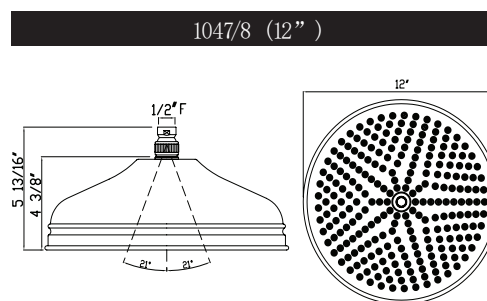

Pour la garantie ou des informations supplémentaires, contactez:

U.S.A.
houseofrohl.com/support
1-800-777-9762

QUÉBEC / MARITIMES / OUEST CANADIEN
houseofrohl.ca/support
1-866-473-8442

ONTARIO
houseofrohl.ca/support
1-800-287-5354