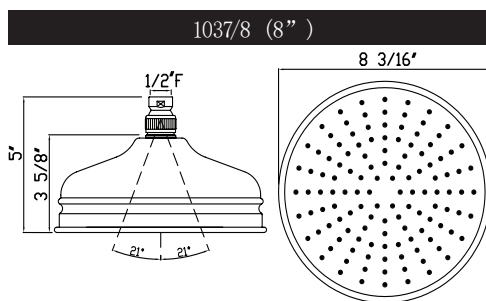

Pour la garantie ou des informations supplémentaires, contactez:

U.S.A.
houseofrohl.com/support
1-800-777-9762

QUÉBEC / MARITIMES / OUEST CANADIEN
houseofrohl.ca/support
1-866-473-8442

ONTARIO
houseofrohl.ca/support
1-800-287-5354