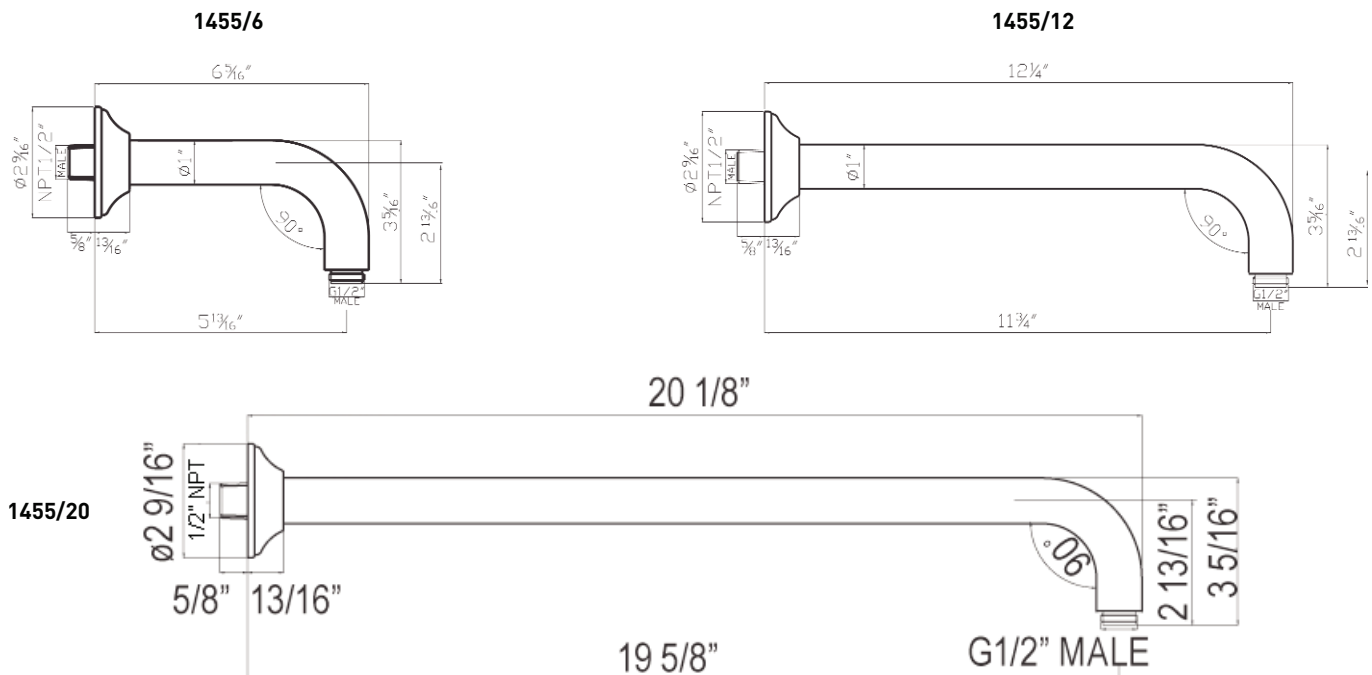

Pour la garantie ou des informations supplémentaires, contactez:

U.S.A.
houseofrohl.com/support
1-800-777-9762

QUÉBEC / MARITIMES / OUEST CANADIEN
houseofrohl.ca/support
1-866-473-8442

ONTARIO
houseofrohl.ca/support
1-800-287-5354

Riobel

PERRIN & ROWE
LONDON

victoria ⊕ albert®

ROHL