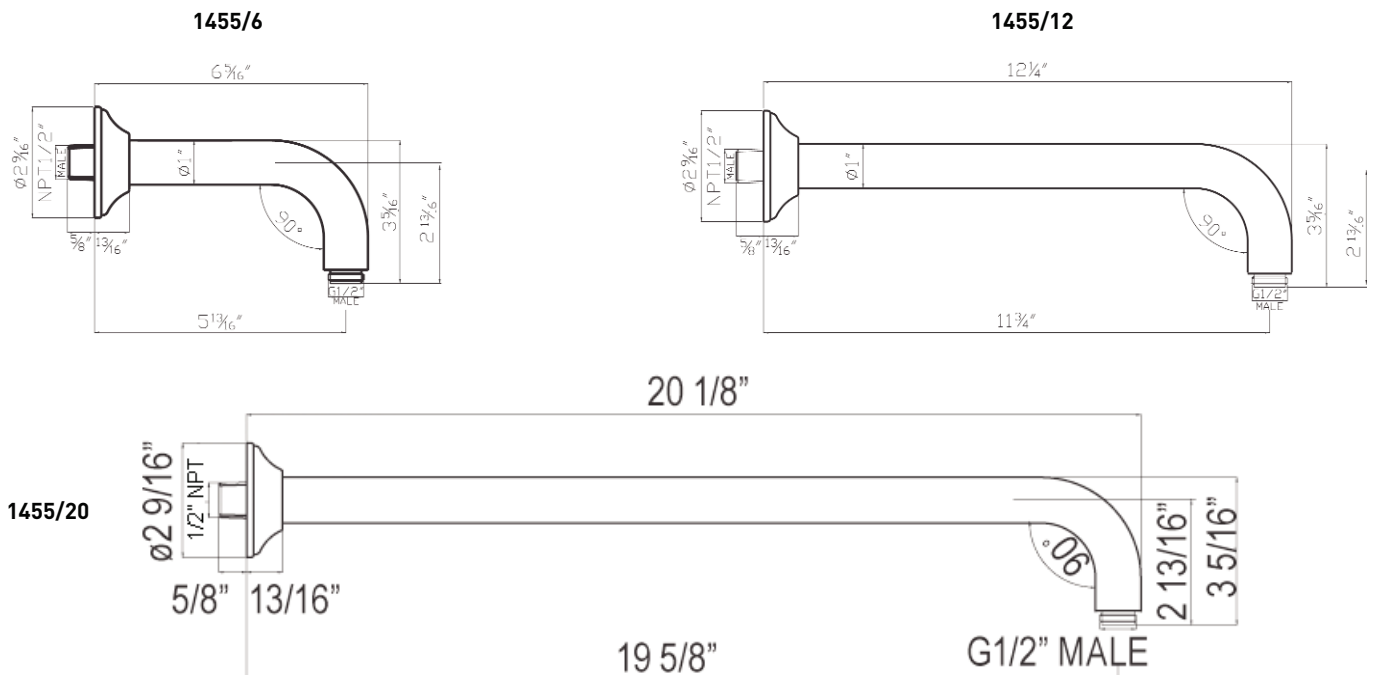

### Brazo de ducha de montaje mural

Colección de ducha ROHL

**MODELOS:** 1455/6 (Brazo de la ducha de 6")  
1455/12 (Brazo de la ducha de 12")  
1455/20 (Brazo de la ducha de 20")

Para garantía o información adicional, comuníquese con: