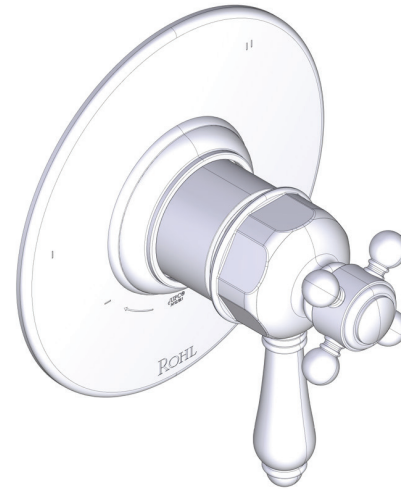

SPÉCIFICATIONS

DESCRIPTION

- Combine à la fois les technologies thermostatique et d'équilibrage de la pression
- Contrôle de la température du type pré-réglage absolu
- Contrôle de la température et du débit avec inverseur
- 3 fonctions distinctes et 2 fonctions partagées
- Soupape de plomberie brute vendue séparément :
  - Commander une soupape de plomberie brute thermostatique à équilibrage de pression n° R45
  - Trousse de rallonge de la soupape n° R45 de ¾ po disponible, commander la trousse n° EXT45KIT34
  - Trousse de rallonge de la soupape n° R45 de 1 1/4 po disponible, commander la trousse n° EXT45KIT114

CARTOUCHE

- 0-955 (Inclus)

NORMES

- ASME A112.18.1

GARANTIE

- La plupart des produits ou pièces comprend des «garanties limitées» contre les défauts de fabrication. Pour les clients des États-Unis : veuillez consulter houseofrohl.com/support; Pour les clients du Canada : veuillez consulter houseofrohl.ca/support pour connaître les conditions complètes de la garantie des produits et finis.

Garniture de soupape thermostatique à équilibrage de pression de ½ po, à 5 fonctions (partagées)

MODÈLE DE BASE : TTD45W1LP