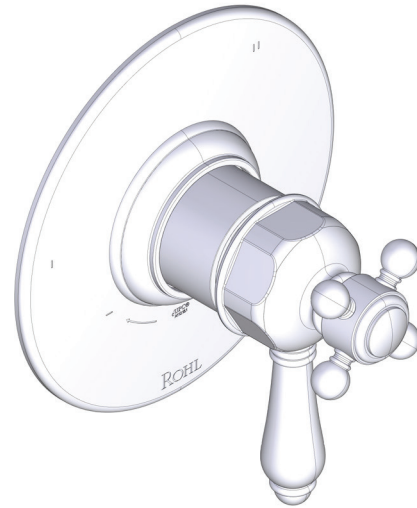

ESPECIFICACIONES

DESCRIPCIÓN

- Combina tecnologías termostáticas y de equilibrio de presión.
- Control de temperatura de configuración única
- Control de temperatura y volumen con desviador
- 3 funciones exclusivas y 2 funciones compartidas
- La válvula empotrada se vende por separado:
  - Pida la válvula empotrada de equilibrio térmico y de presión R45
  - Kit de extensión R45 de 3/4" disponible, pida el kit EXT45KIT34
  - Kit de extensión R45 de 1-1/4" disponible, pida el kit EXT45KIT114

CARTUCHO

- 0-955 (Incluido)

ESTÁNDARES

- ASME A112.18.1

GARANTÍA

- La mayoría de los productos o piezas cuentan con "Garantías Limitadas" por defectos de fabricación. A los clientes en EE. UU. se les recomienda visitar houseofrohl.com/support y a los clientes en Canadá, houseofrohl.ca/support, para consultar las condiciones completas de la garantía de los productos y acabados

Moldura de equilibrio térmico y de presión de 1/2" con 5 funciones (Compartida)

MODELO DE BASE: TTD45W1LP