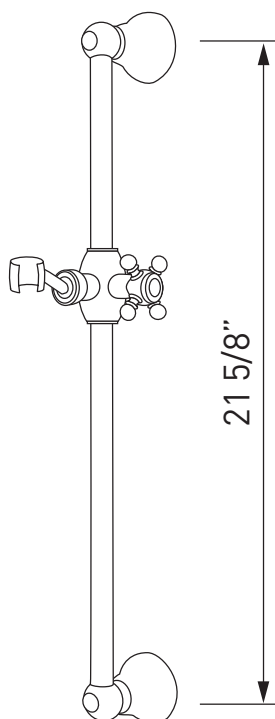

For warranty or additional information, contact:

US Customers

U.S.A.
houseofrohl.com/support
1-800-777-9762

QUEBEC / MARITIMES / WESTERN CANADA
QUÉBEC / MARITIMES / OUEST CANADIEN
QUEBEC / MARITIMOS / CANADA OCCIDENTAL
houseofrohl.ca/support
1-866-473-8442

Canadian Customers

ONTARIO
houseofrohl.ca/support
1-800-287-5354