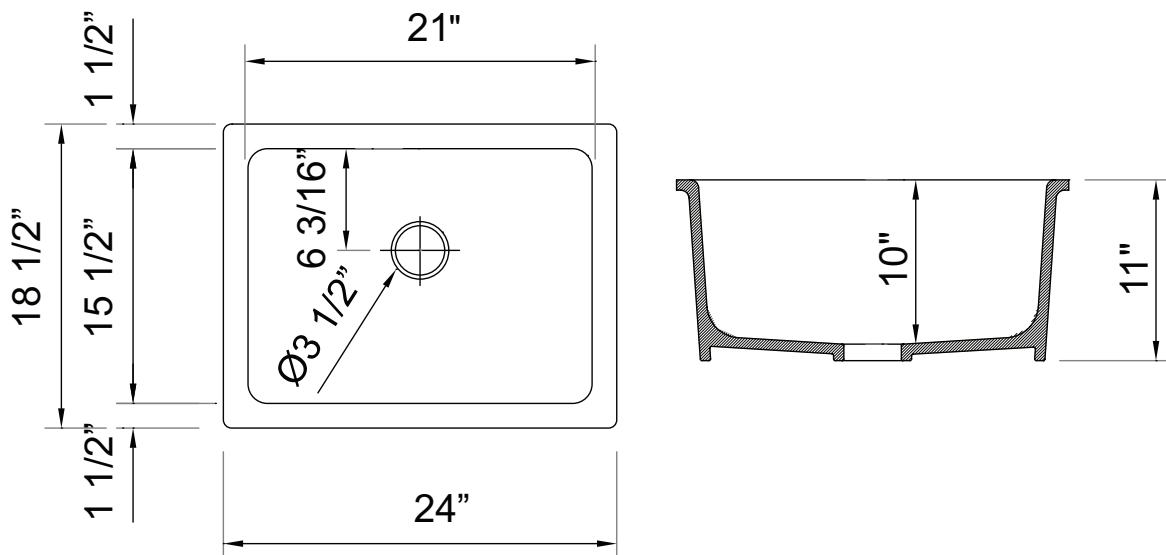

For warranty or additional information, contact:

U.S.A.
houseofrohl.com/support
1-800-777-9762

QUEBEC / MARITIMES / WESTERN CANADA
QUÉBEC / MARITIMES / OUEST CANADIEN
QUEBEC / MARITIMOS / CANADA OCCIDENTAL
houseofrohl.ca/support
1-866-473-8442

ONTARIO
houseofrohl.ca/support
1-800-287-5354