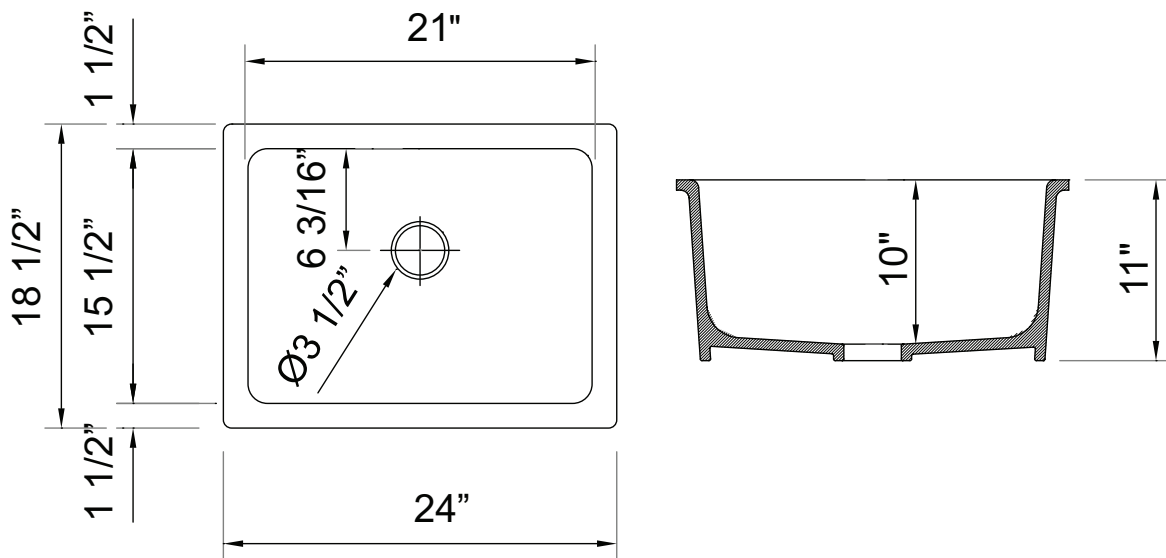

For warranty or additional information, contact:

U.S.A.
houseofrohl.com/support
1-800-777-9762

QUEBEC / MARITIMES / WESTERN CANADA
QUÉBEC / MARITIMES / OUEST CANADIEN
QUEBEC / MARITIMOS / CANADA OCCIDENTAL
houseofrohl.ca/support
1-866-473-8442

ONTARIO
houseofrohl.ca/support
1-800-287-5354