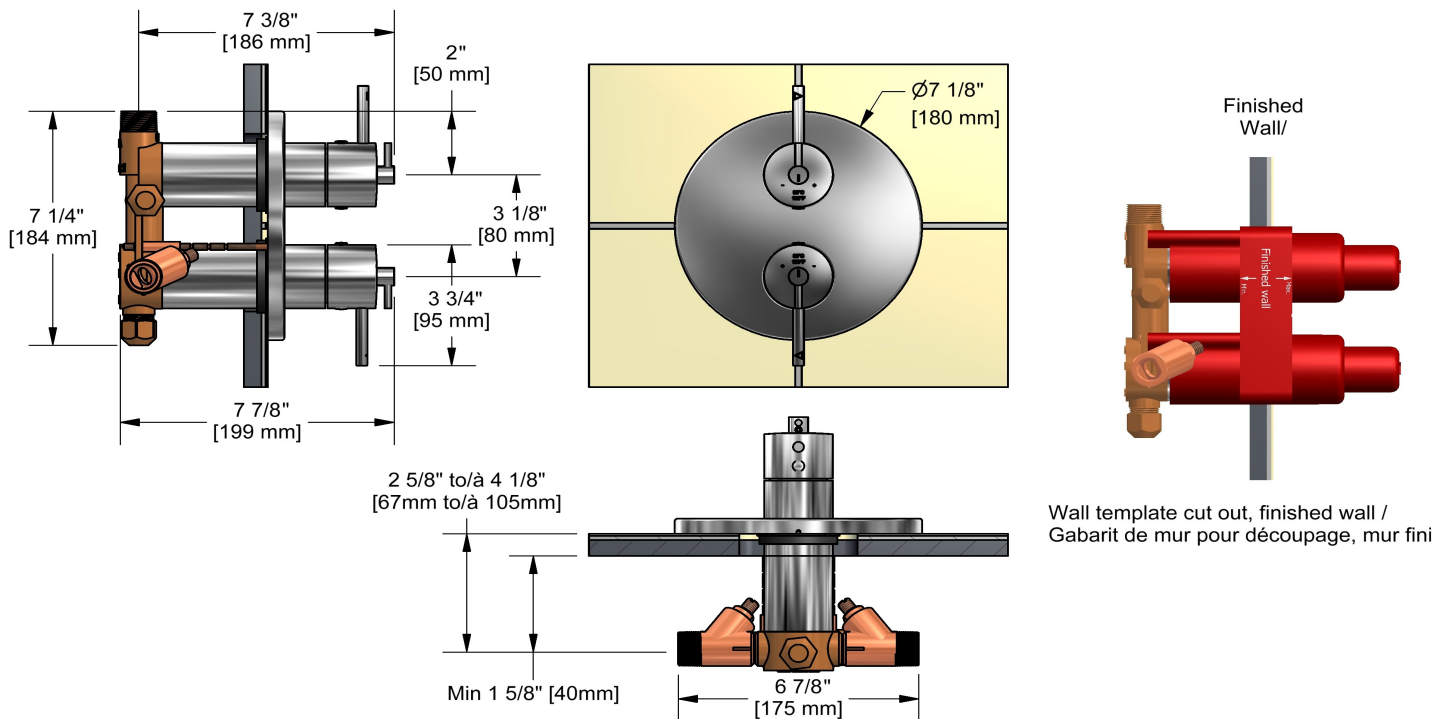

Valve complète 4 voies coaxiale Type T/P 3/4"
FM83

Spécifications

Descriptions

- Valves de service
- 2 cartouches coaxiales Type T/P avec clapets anti-retour
- 2 températures différentes
- 2 contrôles de volume intégrés
- Quatre sorties d'eau : 2 sorties 1/2" mâles NPT et 2 sorties 3/4" mâles NPT ou 1/2" femelles NPT
- Entrée d'eau 3/4" mâle NPT, alimentation directe requise

2 5/8" to à 4 1/8"
[67mm to à 105mm]

Wall template cut out, finished wall /
Gabarit de mur pour découpage, mur fini

Les dimensions, les modèles et les finis présentés peuvent différer.

Garantie

Le produit **Riobel Inc.** que vous venez d'acquérir est couvert par une garantie À VIE limitée contre tout vice de fabrication sur les pièces et les finis chrome, PVS et noirs et toutes les pièces actives à partir de la date d'achat. Les autres finis, notamment les plastiques, sont garantis un an. Tous les composants électriques et électroniques sont couverts par une garantie limitée de 5 ans.

Service à la clientèle

Ontario, Ouest Canadien : 888-287-5354 Québec, Maritimes, États-Unis : 866-473-8442

4-way Type T/P 3/4" coaxial complete valve
FM83

Specifications

Descriptions

- Service valves
- 2 thermo/pressure balance coaxial cartridges with check valves
- 2 different temperatures
- 2 integrated volume controls
- 4 outlets: two 1/2" outlets male NPT and two 3/4" outlets male NPT or 1/2" female NPT
- 3/4" inlet male NPT, dedicated main water supply required

Available flows

- Type TP - For use with shower heads rated at 7L/min (1.8 gpm) or higher
- 76 L/min, 20 gpm (US) 60psi

Certifications

- CSA B125.1
- ASME A112.18.1
- ASSE 1016
- CMR248 Approval
- ADA

Sizes, models and finishes may differ from those presented.