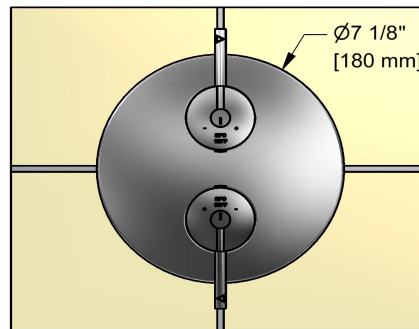

Valve complète 4 voies coaxiale Type T/P 3/4"
FM83

Spécifications

Descriptions

- Valves de service
- 2 cartouches coaxiales Type T/P avec clapets anti-retour
- 2 températures différentes
- 2 contrôles de volume intégrés
- Quatre sorties d'eau : 2 sorties 1/2" mâles NPT et 2 sorties 3/4" mâles NPT ou 1/2" femelles NPT
- Entrée d'eau 3/4" mâle NPT, alimentation directe requise

2 5/8" to à 4 1/8"
[67mm to à 105mm]

Wall template cut out, finished wall /
Gabarit de mur pour découpage, mur fini

Les dimensions, les modèles et les finis présentés peuvent différer.

Garantie

Le produit **Riobel Inc.** que vous venez d'acquérir est couvert par une garantie À VIE limitée contre tout vice de fabrication sur les pièces et les finis chrome, PVS et noirs et toutes les pièces actives à partir de la date d'achat. Les autres finis, notamment les plastiques, sont garantis un an. Tous les composants électriques et électroniques sont couverts par une garantie limitée de 5 ans.

Service à la clientèle

Ontario, Ouest Canadien : 888-287-5354 Québec, Maritimes, États-Unis : 866-473-8442

4-way Type T/P 3/4" coaxial complete valve
FM83

Specifications

Descriptions

- Service valves
- 2 thermo/pressure balance coaxial cartridges with check valves
- 2 different temperatures
- 2 integrated volume controls
- 4 outlets: two 1/2" outlets male NPT and two 3/4" outlets male NPT or 1/2" female NPT
- 3/4" inlet male NPT, dedicated main water supply required