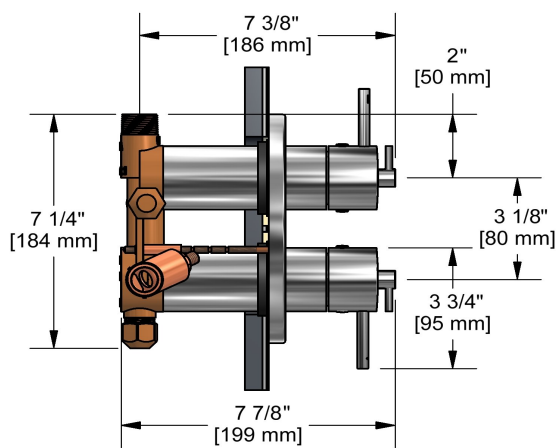

Valve complète 4 voies coaxiale Type T/P 3/4"
FM83

Spécifications

Descriptions

- Valves de service
- 2 cartouches coaxiales Type T/P avec clapets anti-retour
- 2 températures différentes
- 2 contrôles de volume intégrés
- Quatre sorties d'eau : 2 sorties 1/2" mâles NPT et 2 sorties 3/4" mâles NPT ou 1/2" femelles NPT
- Entrée d'eau 3/4" mâle NPT, alimentation directe requise

Débits disponibles

- Type TP - Utiliser avec une tête de douche de 7L/min (1.8 gpm) ou plus
- 76 L/min, 20 gpm (US) 60psi

Certifications

- CSA B125.1
- ASME A112.18.1
- ASSE 1016
- Approbation CMR248
- ADA

2 5/8" to à 4 1/8"
[67mm to à 105mm]

Wall template cut out, finished wall /
Gabarit de mur pour découpage, mur fini

Les dimensions, les modèles et les finis présentés peuvent différer.

Garantie

Le produit **Riobel Inc.** que vous venez d'acquérir est couvert par une garantie À VIE limitée contre tout vice de fabrication sur les pièces et les finis chrome, PVS et noirs et toutes les pièces actives à partir de la date d'achat. Les autres finis, notamment les plastiques, sont garantis un an. Tous les composants électriques et électroniques sont couverts par une garantie limitée de 5 ans.

Service à la clientèle

Ontario, Ouest Canadien : 888-287-5354 Québec, Maritimes, États-Unis : 866-473-8442

4-way Type T/P 3/4" coaxial complete valve
FM83

Specifications

Descriptions

- Service valves
- 2 thermo/pressure balance coaxial cartridges with check valves
- 2 different temperatures
- 2 integrated volume controls
- 4 outlets: two 1/2" outlets male NPT and two 3/4" outlets male NPT or 1/2" female NPT
- 3/4" inlet male NPT, dedicated main water supply required