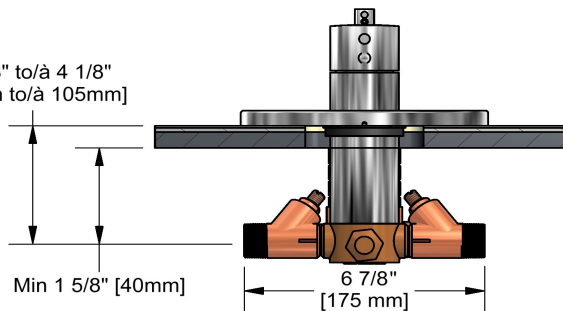

Valve complète 4 voies coaxiale Type T/P 3/4"
FM83

Spécifications

Descriptions

- Valves de service
- 2 cartouches coaxiales Type T/P avec clapets anti-retour
- 2 températures différentes
- 2 contrôles de volume intégrés
- Quatre sorties d'eau : 2 sorties 1/2" mâles NPT et 2 sorties 3/4" mâles NPT ou 1/2" femelles NPT
- Entrée d'eau 3/4" mâle NPT, alimentation directe requise

Débits disponibles

- Type TP - Utiliser avec une tête de douche de 7L/min (1.8 gpm) ou plus
- 76 L/min, 20 gpm (US) 60psi

Certifications

- CSA B125.1
- ASME A112.18.1
- ASSE 1016
- Approbation CMR248
- ADA

2 5/8" to à 4 1/8"
[67mm to à 105mm]

Wall template cut out, finished wall /
Gabarit de mur pour découpage, mur fini

Les dimensions, les modèles et les finis présentés peuvent différer.

Garantie

Le produit **Riobel Inc.** que vous venez d'acquérir est couvert par une garantie À VIE limitée contre tout vice de fabrication sur les pièces et les finis chrome, PVS et noirs et toutes les pièces actives à partir de la date d'achat. Les autres finis, notamment les plastiques, sont garantis un an. Tous les composants électriques et électroniques sont couverts par une garantie limitée de 5 ans.

Service à la clientèle

Ontario, Ouest Canadien : 888-287-5354 Québec, Maritimes, États-Unis : 866-473-8442

4-way Type T/P 3/4" coaxial complete valve
FM83

Specifications

Descriptions

- Service valves
- 2 thermo/pressure balance coaxial cartridges with check valves
- 2 different temperatures
- 2 integrated volume controls
- 4 outlets: two 1/2" outlets male NPT and two 3/4" outlets male NPT or 1/2" female NPT
- 3/4" inlet male NPT, dedicated main water supply required