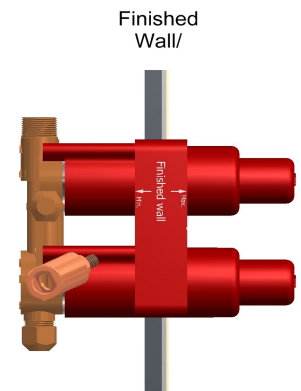

Valve complète 4 voies coaxiale Type T/P 3/4"
FM83

Spécifications

Descriptions

- Valves de service
- 2 cartouches coaxiales Type T/P avec clapets anti-retour
- 2 températures différentes
- 2 contrôles de volume intégrés
- Quatre sorties d'eau : 2 sorties 1/2" mâles NPT et 2 sorties 3/4" mâles NPT ou 1/2" femelles NPT
- Entrée d'eau 3/4" mâle NPT, alimentation directe requise

Débits disponibles

- Type TP - Utiliser avec une tête de douche de 7L/min (1.8 gpm) ou plus
- 76 L/min, 20 gpm (US) 60psi

Certifications

- CSA B125.1
- ASME A112.18.1
- ASSE 1016
- Approbation CMR248
- ADA

2 5/8" to à 4 1/8"
[67mm to à 105mm]

Wall template cut out, finished wall /
Gabarit de mur pour découpage, mur fini

Les dimensions, les modèles et les finis présentés peuvent différer.

Garantie

Le produit **Riobel Inc.** que vous venez d'acquérir est couvert par une garantie À VIE limitée contre tout vice de fabrication sur les pièces et les finis chrome, PVS et noirs et toutes les pièces actives à partir de la date d'achat. Les autres finis, notamment les plastiques, sont garantis un an. Tous les composants électriques et électroniques sont couverts par une garantie limitée de 5 ans.

Service à la clientèle

Ontario, Ouest Canadien : 888-287-5354 Québec, Maritimes, États-Unis : 866-473-8442

4-way Type T/P 3/4" coaxial complete valve
FM83

Specifications

Descriptions

- Service valves
- 2 thermo/pressure balance coaxial cartridges with check valves
- 2 different temperatures
- 2 integrated volume controls
- 4 outlets: two 1/2" outlets male NPT and two 3/4" outlets male NPT or 1/2" female NPT
- 3/4" inlet male NPT, dedicated main water supply required