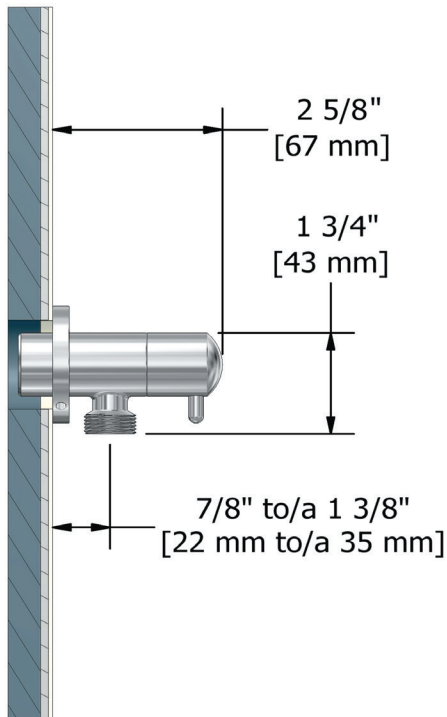

For warranty or additional information, contact:

U.S.A.
houseofrohl.com/support
1-800-777-9762

QUEBEC / MARITIMES / WESTERN CANADA
QUÉBEC / MARITIMES / OUEST CANADIEN
QUEBEC / MARITIMOS / CANADA OCCIDENTAL
houseofrohl.ca/support
1-866-473-8442

ONTARIO
houseofrohl.ca/support
1-800-287-5354