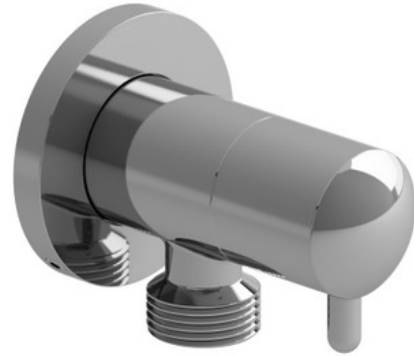

SPECIFICATIONS

DESCRIPTION

- Adjustable
- 1/2" outlet male; 1/2" inlet female NPT

WARRANTY

- Most products or parts carry "Limited Warranties" against manufacturing defects. For US customers please visit houseofrohl.com/support and for Canadian customers please visit houseofrohl.ca/support for complete product and finish warranty.

ONTARIO
houseofrohl.ca/support
1-800-287-5354

SPÉCIFICATIONS

DESCRIPTION

- Ajustable
- Sortie 1/2" mâle ; entrée 1/2" femelle NPT

GARANTIE

- La plupart des produits ou pièces comportent des « garanties limitées » contre les défauts de fabrication. Pour les clients américains, veuillez visiter houseofrohl.com/support et pour les clients canadiens, veuillez visiter houseofrohl.ca/support pour la garantie complète du produit et du fini.

ONTARIO
houseofrohl.ca/support
1-800-287-5354

ESPECIFICACIONES

DESCRIPCIÓN

- Ajustable
- Salida macho de 1/2"; entrada hembra de 1/2" NPT

GARANTÍA

- La mayoría de los productos o piezas cuentan con "Garantías limitadas" contra defectos de fabricación. Para los clientes de EE. UU., visite houseofrohl.com/support y para los clientes canadienses, visite houseofrohl.ca/support para conocer la garantía completa del producto y el acabado.