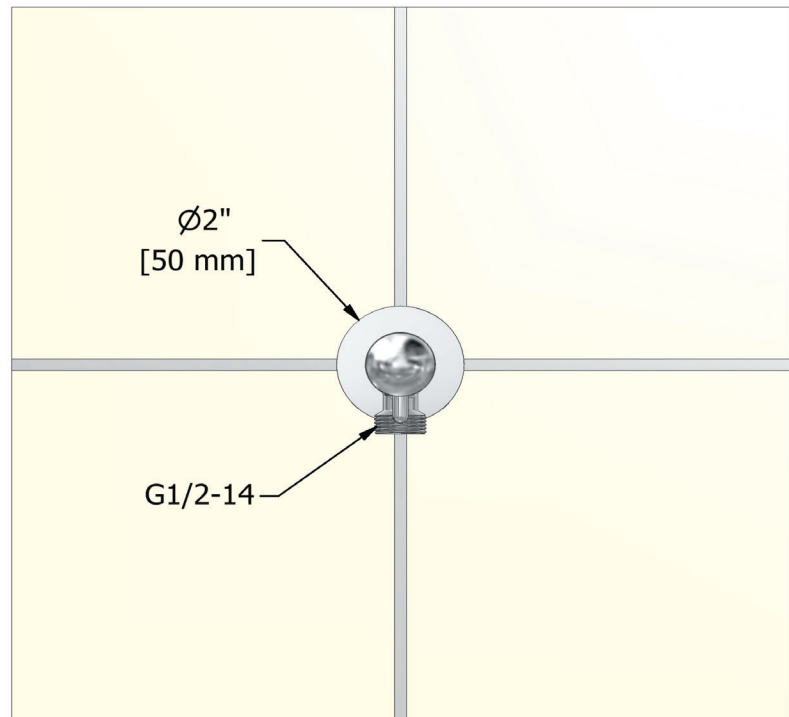

For warranty or additional information, contact:

U.S.A.
houseofrohl.com/support
1-800-777-9762

QUEBEC / MARITIMES / WESTERN CANADA
QUÉBEC / MARITIMES / OUEST CANADIEN
QUEBEC / MARITIMOS / CANADA OCCIDENTAL
houseofrohl.ca/support
1-866-473-8442

ONTARIO
houseofrohl.ca/support
1-800-287-5354