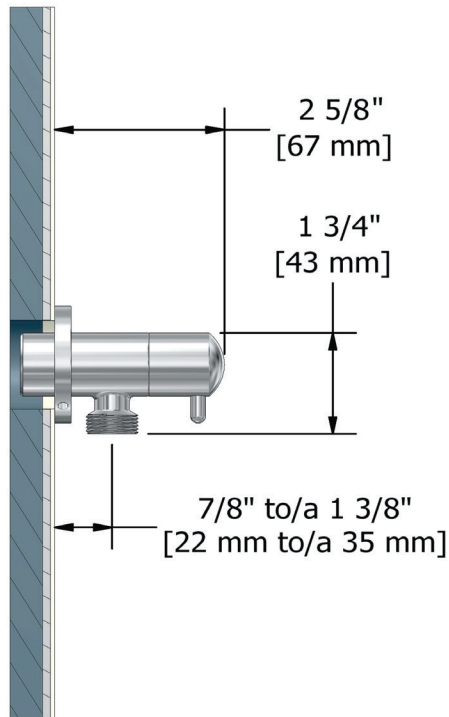

For warranty or additional information, contact:

U.S.A.
houseofrohl.com/support
1-800-777-9762

QUEBEC / MARITIMES / WESTERN CANADA
QUÉBEC / MARITIMES / OUEST CANADIEN
QUEBEC / MARITIMOS / CANADA OCCIDENTAL
houseofrohl.ca/support
1-866-473-8442

ONTARIO
houseofrohl.ca/support
1-800-287-5354