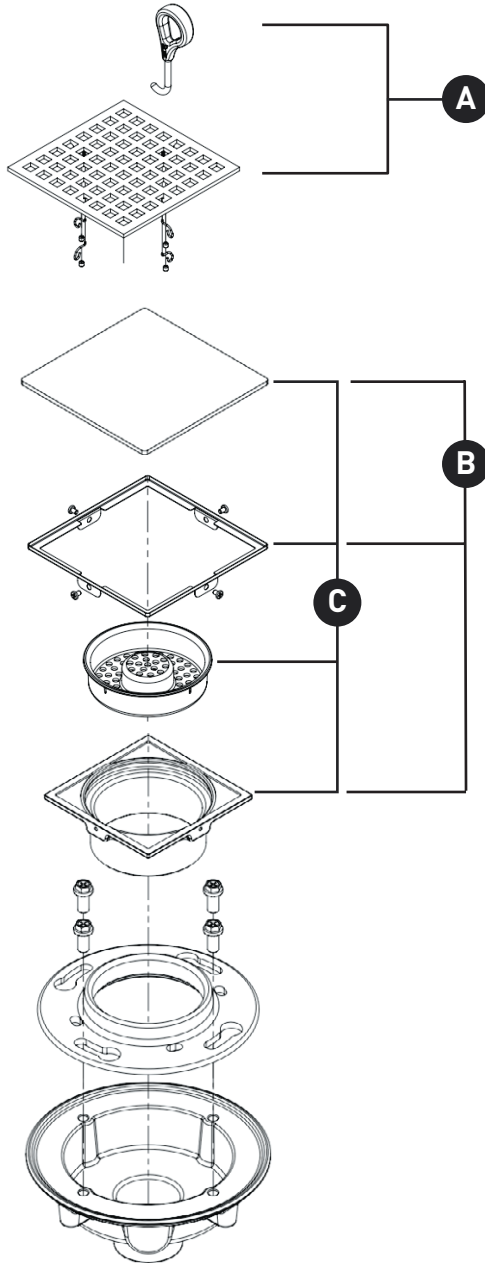

ORDER BY PART NUMBER

ILLUSTRATED PARTS

SDCI2-3143

Cast Iron 2" No Hub Drain Kit With 3143 Matrix Decorative Cover

ID	Kit Number	Finish
A*	DC3143	See below
B	DT122ABS2	N/A
C	DT123ABS3	N/A

***Finish Determined by Suffix**

ONTARIO
houseofrohl.ca/support
1-800-287-5354

VEUILLEZ EFFECTUER VOTRE COMMANDE
PAR NO DE RÉFÉRENCE

ILLUSTRATIONS DES PIÈCES

SDCI2-3143

Ensemble de drain de douche 2'' en fonte sans raccord avec grille décorative Matrix 3143

ID	Référence du kit	Finition
A*	DC3143	Voir ci-dessous
B	DT122ABS2	N/A
C	DT123ABS3	N/A

***Finition déterminée par le Suffixe**

Finition	Description
APC	Chrome poli
PN	Nickel poli
STN	Nickel satiné
TCB	Laiton toscan