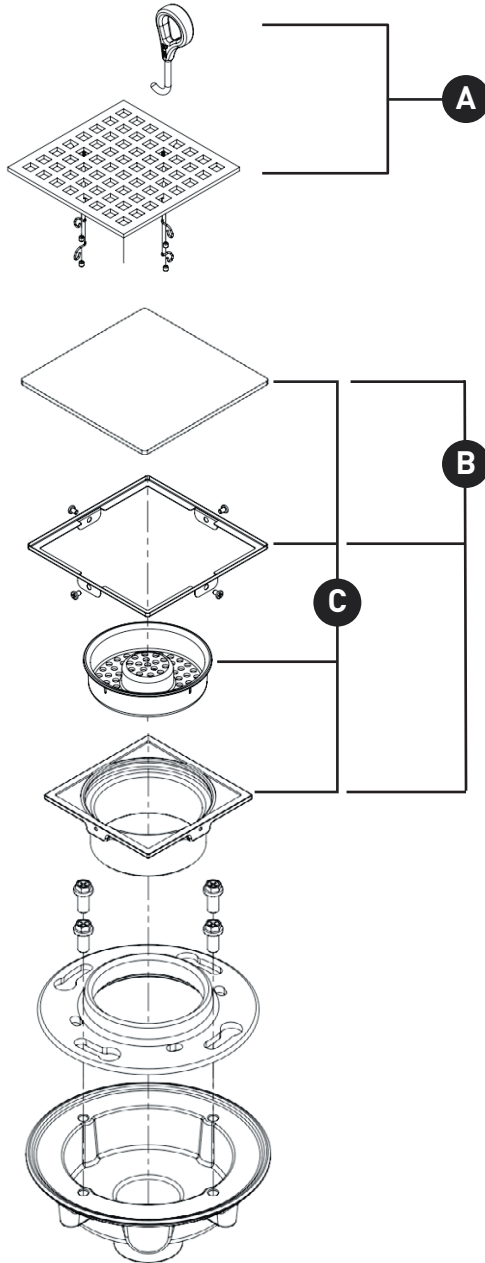

ORDER BY PART NUMBER

ILLUSTRATED PARTS

SDCI2-3143

Cast Iron 2" No Hub Drain Kit With 3143 Matrix Decorative Cover

ID	Kit Number	Finish
A*	DC3143	See below
B	DT122ABS2	N/A
C	DT123ABS3	N/A

***Finish Determined by Suffix**

ID	Référence du kit	Finition
A*	DC3143	Voir ci-dessous
B	DT122ABS2	N/A
C	DT123ABS3	N/A

***Finition déterminée par le Suffixe**

Finition	Description
APC	Chrome poli
PN	Nickel poli
STN	Nickel satiné
TCB	Laiton toscan

ONTARIO
houseofrohl.ca/support
1-800-287-5354

PEDIR POR NÚMERO DE REFERENCIA

PIEZAS ILUSTRADAS

SDCI2-3143

Kit de drenaje sin cubo de hierro fundido de 2" con cubierta decorativa Matrix 3143

ID	Referencia del kit	Acabado
A*	DC3143	Ver más abajo
B	DT122ABS2	N/A
C	DT123ABS3	N/A