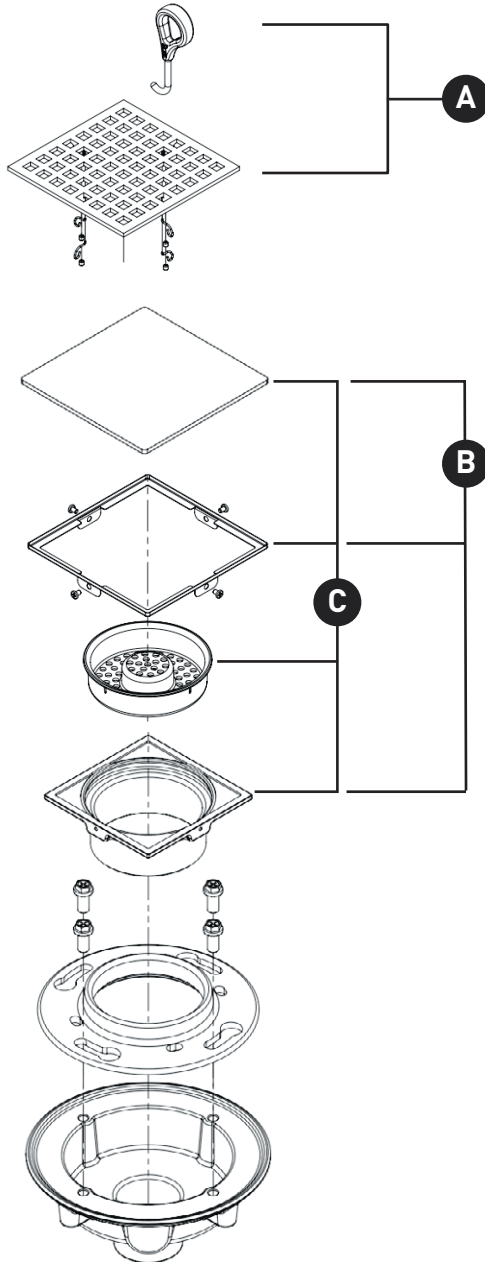

ORDER BY PART NUMBER

ILLUSTRATED PARTS

SDCI2-3146

Cast Iron 2" No Hub Drain Kit With 3146
Petal Decorative Cover

ID	Kit Number	Finish
A*	DC3146	See below
B	DT122ABS2	N/A
C	DT123ABS3	N/A

***Finish Determined by Suffix**

ONTARIO
houseofrohl.ca/support
1-800-287-5354

VEUILLEZ EFFECTUER VOTRE COMMANDE
PAR NO DE RÉFÉRENCE

ILLUSTRATIONS DES PIÈCES

SDCI2-3146

Ensemble de drain de douche 2'' en fonte sans raccord avec grille décorative Petal 3146

ID	Référence du kit	Finition
A*	DC3146	Voir ci-dessous
B	DT122ABS2	N/A
C	DT123ABS3	N/A

***Finition déterminée par le Suffixe**

Finition	Description
APC	Chrome poli
PN	Nickel poli
STN	Nickel satiné
TCB	Laiton toscan