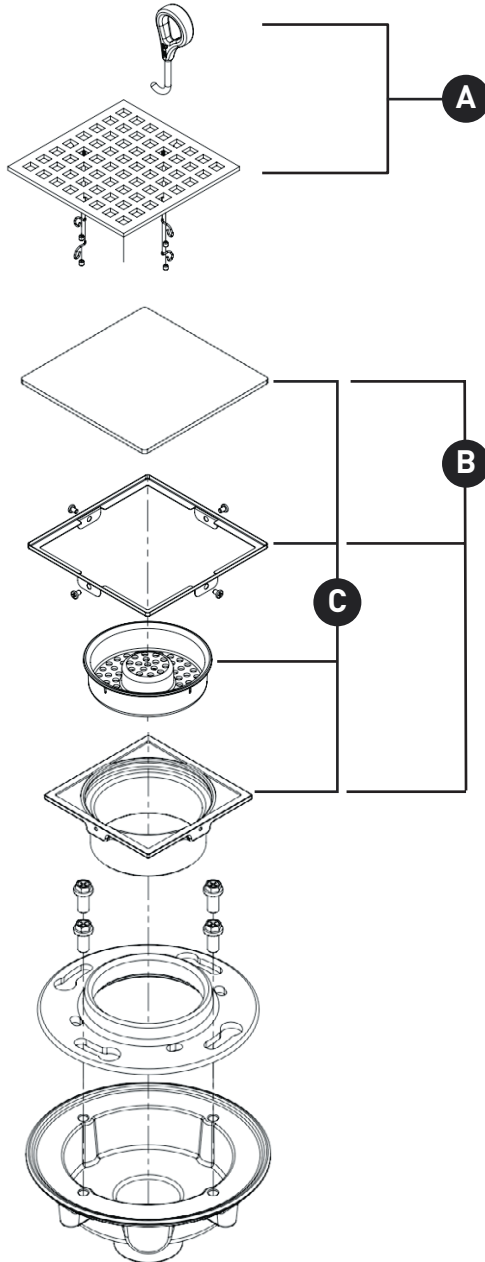

ORDER BY PART NUMBER

ILLUSTRATED PARTS

SDCI2-3146

Cast Iron 2" No Hub Drain Kit With 3146
Petal Decorative Cover

ID	Kit Number	Finish
A*	DC3146	See below
B	DT122ABS2	N/A
C	DT123ABS3	N/A

***Finish Determined by Suffix**

ONTARIO
houseofrohl.ca/support
1-800-287-5354

VEUILLEZ EFFECTUER VOTRE COMMANDE
PAR NO DE RÉFÉRENCE

ILLUSTRATIONS DES PIÈCES

SDCI2-3146

Ensemble de drain de douche 2'' en fonte sans raccord avec grille décorative Petal 3146

ID	Référence du kit	Finition
A*	DC3146	Voir ci-dessous
B	DT122ABS2	N/A
C	DT123ABS3	N/A

***Finition déterminée par le Suffixe**

Finition	Description
APC	Chrome poli
PN	Nickel poli
STN	Nickel satiné
TCB	Laiton toscan

ONTARIO
houseofrohl.ca/support
1-800-287-5354

PEDIR POR NÚMERO DE REFERENCIA

PIEZAS ILUSTRADAS

SDCI2-3146

Hierro fundido de 2" sin kit de drenaje con cubo y cubierta decorativa de pétalos 3146

ID	Referencia del kit	Acabado
A*	DC3146	Ver más abajo
B	DT122ABS2	N/A
C	DT123ABS3	N/A