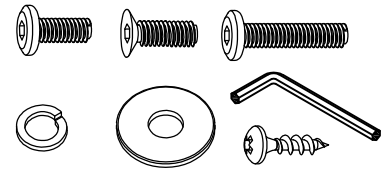

RD486-202-1/2/3-HWKIT *
Hardware Kit
Kit de matériel
Kit de hardware