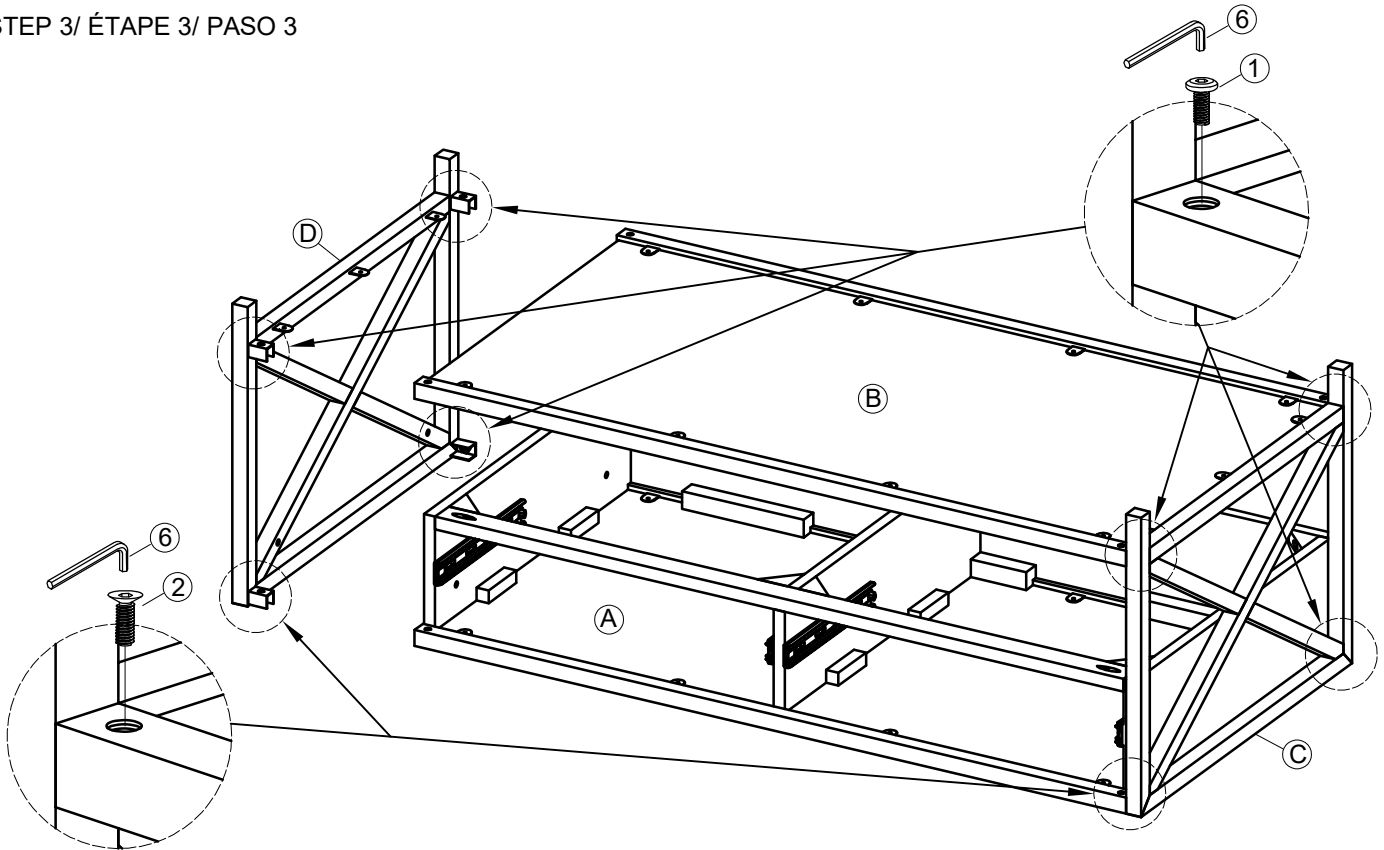

(5)

x4 Flat washer *
Rondelle plate
Arandela plana
1/4*19mm

(6)

x1 Allen key *
Clé hexagonale
Llave allen

(7)

x6 Screw
Vis
Tornillo
M4*15mm

ASSEMBLY INSTRUCTIONS/ NOTICE DE MONTAGE/ INSTRUCCIONES DE MONTAJE
ITEM NO. / ARTICLE NO. / ARTICULO NO: DS-D486-202-1/ DS-D486-202-2/ DS-D486-202-3
DESCRIPTION / LA DESCRIPTION / DESCRIPCIÓN :
COCKTAIL TABLE/ TABLE BASSE/ MESA DE CÓCTEL

STEP 1/ ÉTAPE 1/ PASO 1

STEP 2/ ÉTAPE 2/ PASO 2

* Replaceable Part

ASSEMBLY INSTRUCTIONS/ NOTICE DE MONTAGE/ INSTRUCCIONES DE MONTAJE
ITEM NO. / ARTICLE NO. / ARTICULO NO: DS-D486-202-1/ DS-D486-202-2/ DS-D486-202-3
DESCRIPTION / LA DESCRIPTION / DESCRIPCIÓN :
COCKTAIL TABLE/ TABLE BASSE/ MESA DE CÓCTEL

STEP 3/ ÉTAPE 3/ PASO 3

STEP 4/ ÉTAPE 4/ PASO 4

* Replaceable Part

ASSEMBLY INSTRUCTIONS/ NOTICE DE MONTAGE/ INSTRUCCIONES DE MONTAJE
ITEM NO. / ARTICLE NO. / ARTICULO NO: DS-D486-202-1/ DS-D486-202-2/ DS-D486-202-3
DESCRIPTION / LA DESCRIPTION / DESCRIPCIÓN :
COCKTAIL TABLE/ TABLE BASSE/ MESA DE CÓCTEL