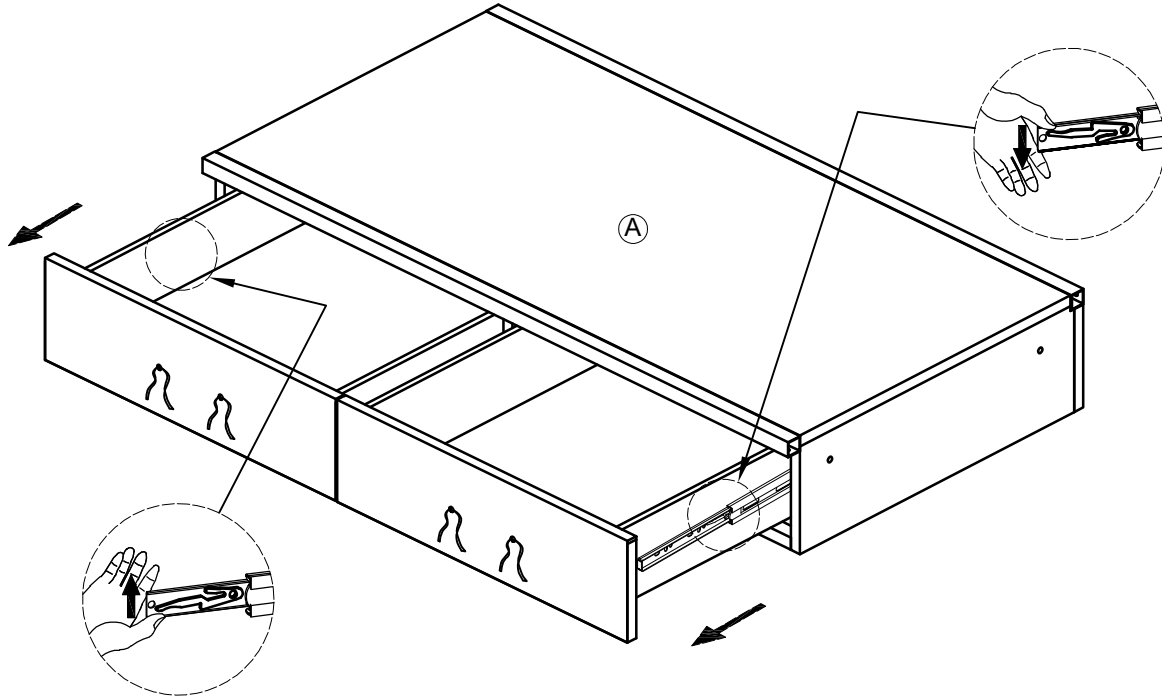

(5)

x4 Flat washer *
Rondelle plate
Arandela plana
1/4*19mm

(6)

x1 Allen key *
Clé hexagonale
Llave allen

(7)

x6 Screw
Vis
Tornillo
M4*15mm

ASSEMBLY INSTRUCTIONS/ NOTICE DE MONTAGE/ INSTRUCCIONES DE MONTAJE
ITEM NO. / ARTICLE NO. / ARTICULO NO: DS-D486-202-1/ DS-D486-202-2/ DS-D486-202-3
DESCRIPTION / LA DESCRIPTION / DESCRIPCIÓN :
COCKTAIL TABLE/ TABLE BASSE/ MESA DE CÓCTEL

STEP 1/ ÉTAPE 1/ PASO 1

STEP 2/ ÉTAPE 2/ PASO 2

* Replaceable Part

ASSEMBLY INSTRUCTIONS/ NOTICE DE MONTAGE/ INSTRUCCIONES DE MONTAJE
ITEM NO. / ARTICLE NO. / ARTICULO NO: DS-D486-202-1/ DS-D486-202-2/ DS-D486-202-3
DESCRIPTION / LA DESCRIPTION / DESCRIPCIÓN :
COCKTAIL TABLE/ TABLE BASSE/ MESA DE CÓCTEL