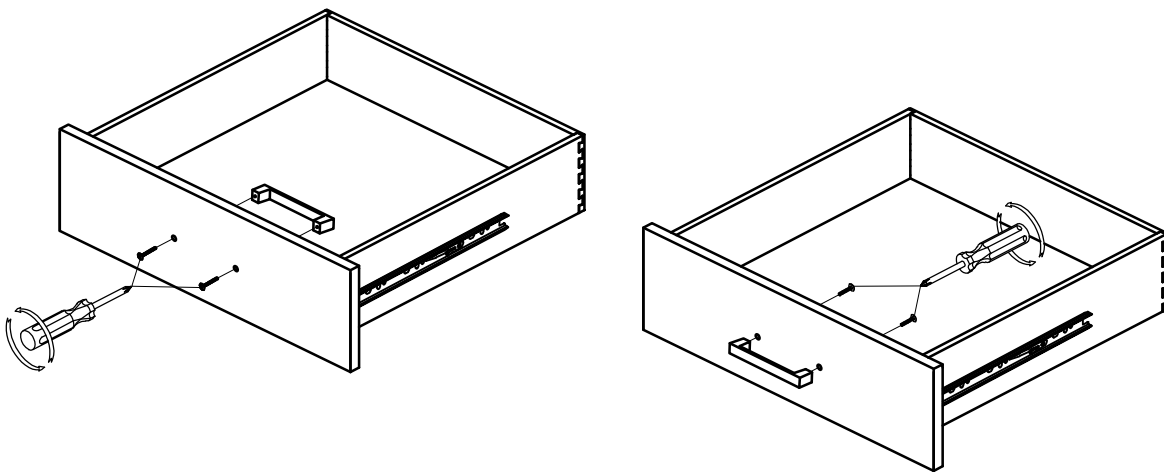

(1)

x6 Bolt *
Boulon
Perno
Ø1/4*15mm

(2)

x2 Bolt *
Boulon
Perno
Ø1/4*15mm

(3)

x4 Bolt *
Boulon
Perno
Ø1/4*35mm

(4)

x4 Spring washer *
Rondelle à ressort
Arandela auto-bloqueante
1/4*12mm

(5)

x4 Flat washer *
Rondelle plate
Arandela plana
1/4*19mm

(6)

x1 Allen key *
Clé hexagonale
Llave allen

(7)

x6 Screw
Vis
Tornillo
M4*15mm

ASSEMBLY INSTRUCTIONS/ NOTICE DE MONTAGE/ INSTRUCCIONES DE MONTAJE
ITEM NO. / ARTICLE NO. / ARTICULO NO: DS-D486-202-1/ DS-D486-202-2/ DS-D486-202-3
DESCRIPTION / LA DESCRIPTION / DESCRIPCIÓN :
COCKTAIL TABLE/ TABLE BASSE/ MESA DE CÓCTEL

STEP 1/ ÉTAPE 1/ PASO 1

STEP 2/ ÉTAPE 2/ PASO 2

* Replaceable Part

ASSEMBLY INSTRUCTIONS/ NOTICE DE MONTAGE/ INSTRUCCIONES DE MONTAJE
ITEM NO. / ARTICLE NO. / ARTICULO NO: DS-D486-202-1/ DS-D486-202-2/ DS-D486-202-3
DESCRIPTION / LA DESCRIPTION / DESCRIPCIÓN :
COCKTAIL TABLE/ TABLE BASSE/ MESA DE CÓCTEL