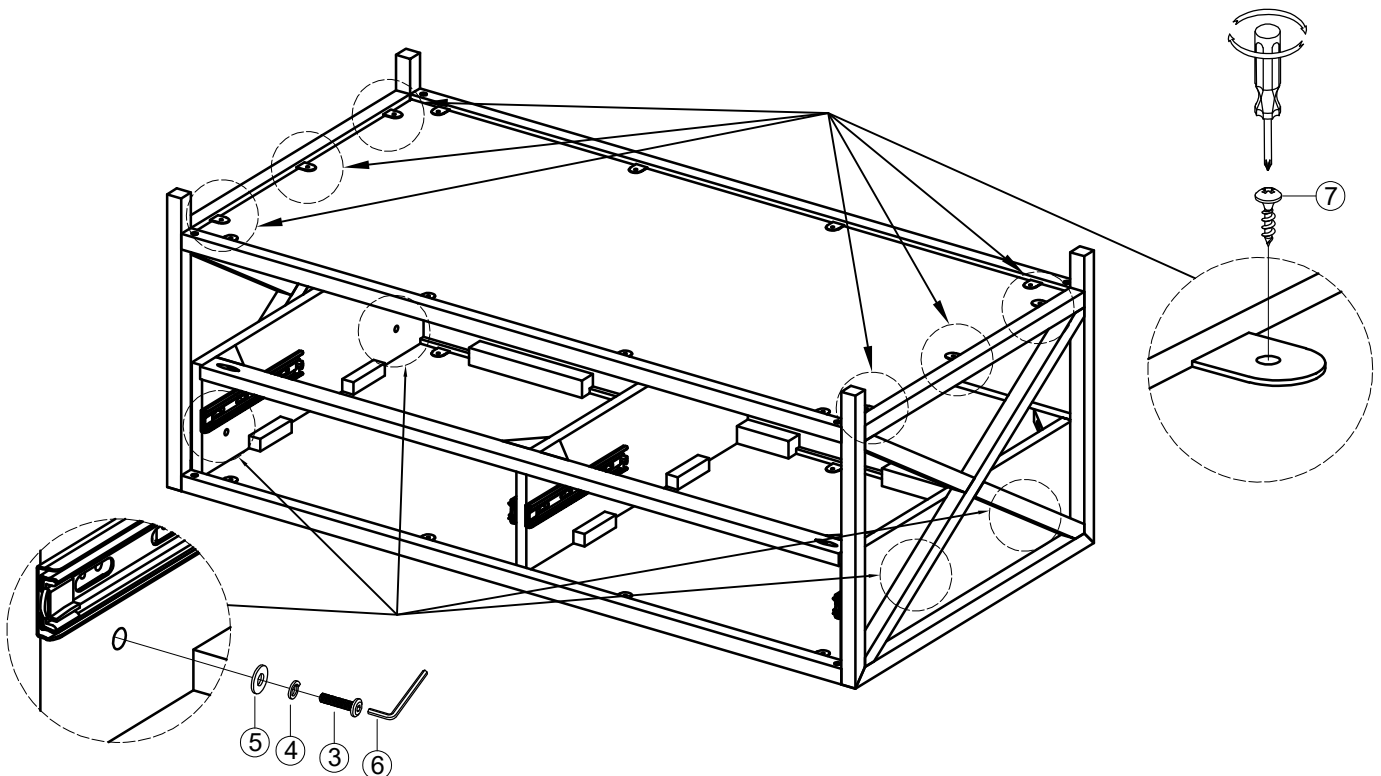

(5)

x4 Flat washer *
Rondelle plate
Arandela plana
1/4*19mm

(6)

x1 Allen key *
Clé hexagonale
Llave allen

(7)

x6 Screw
Vis
Tornillo
M4*15mm

ASSEMBLY INSTRUCTIONS/ NOTICE DE MONTAGE/ INSTRUCCIONES DE MONTAJE
ITEM NO. / ARTICLE NO. / ARTICULO NO: DS-D486-202-1/ DS-D486-202-2/ DS-D486-202-3
DESCRIPTION / LA DESCRIPTION / DESCRIPCIÓN :
COCKTAIL TABLE/ TABLE BASSE/ MESA DE CÓCTEL

STEP 1/ ÉTAPE 1/ PASO 1

STEP 2/ ÉTAPE 2/ PASO 2

* Replaceable Part

ASSEMBLY INSTRUCTIONS/ NOTICE DE MONTAGE/ INSTRUCCIONES DE MONTAJE
ITEM NO. / ARTICLE NO. / ARTICULO NO: DS-D486-202-1/ DS-D486-202-2/ DS-D486-202-3
DESCRIPTION / LA DESCRIPTION / DESCRIPCIÓN :
COCKTAIL TABLE/ TABLE BASSE/ MESA DE CÓCTEL

STEP 3/ ÉTAPE 3/ PASO 3

STEP 4/ ÉTAPE 4/ PASO 4

* Replaceable Part

ASSEMBLY INSTRUCTIONS/ NOTICE DE MONTAGE/ INSTRUCCIONES DE MONTAJE
ITEM NO. / ARTICLE NO. / ARTICULO NO: DS-D486-202-1/ DS-D486-202-2/ DS-D486-202-3
DESCRIPTION / LA DESCRIPTION / DESCRIPCIÓN :
COCKTAIL TABLE/ TABLE BASSE/ MESA DE CÓCTEL