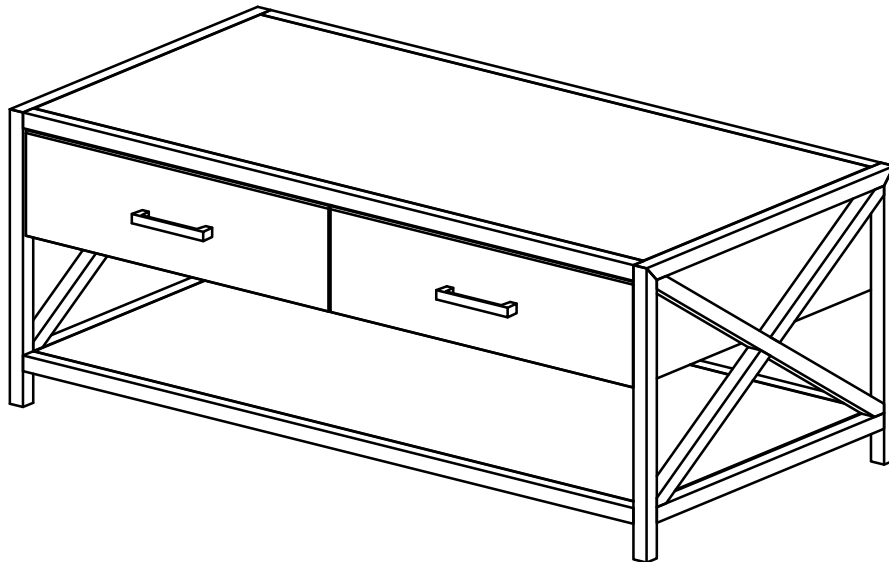

PARTS LIST / LISTE DES PIÈCES / LISTA DE PIEZAS

ITEM NO. / ARTICLE NO. / ARTICULO NO: DS-D486-202-1/ DS-D486-202-2/ DS-D486-202-3

DESCRIPTION / LA DESCRIPTION / DESCRIPCIÓN :

COCKTAIL TABLE/ TABLE BASSE/ MESA DE CÓCTEL

(A)

x1 Top with Drawer *
Dessus de table et Tiroir
Tablero de mesa y Cajón

(B)

x1 Shelf *
Étagère
Repisa

(C)

x1 Table Left End Frame *
Cadre (gauche)
Armazón (izquierda)

(D)

x1 Table Right End Frame *
Cadre (droite)
Armazón (derecha)

(5)

x4 Flat washer *
Rondelle plate
Arandela plana
1/4*19mm

(6)

x1 Allen key *
Clé hexagonale
Llave allen

(7)

x6 Screw
Vis
Tornillo
M4*15mm

ASSEMBLY INSTRUCTIONS/ NOTICE DE MONTAGE/ INSTRUCCIONES DE MONTAJE
ITEM NO. / ARTICLE NO. / ARTICULO NO: DS-D486-202-1/ DS-D486-202-2/ DS-D486-202-3
DESCRIPTION / LA DESCRIPTION / DESCRIPCIÓN :
COCKTAIL TABLE/ TABLE BASSE/ MESA DE CÓCTEL