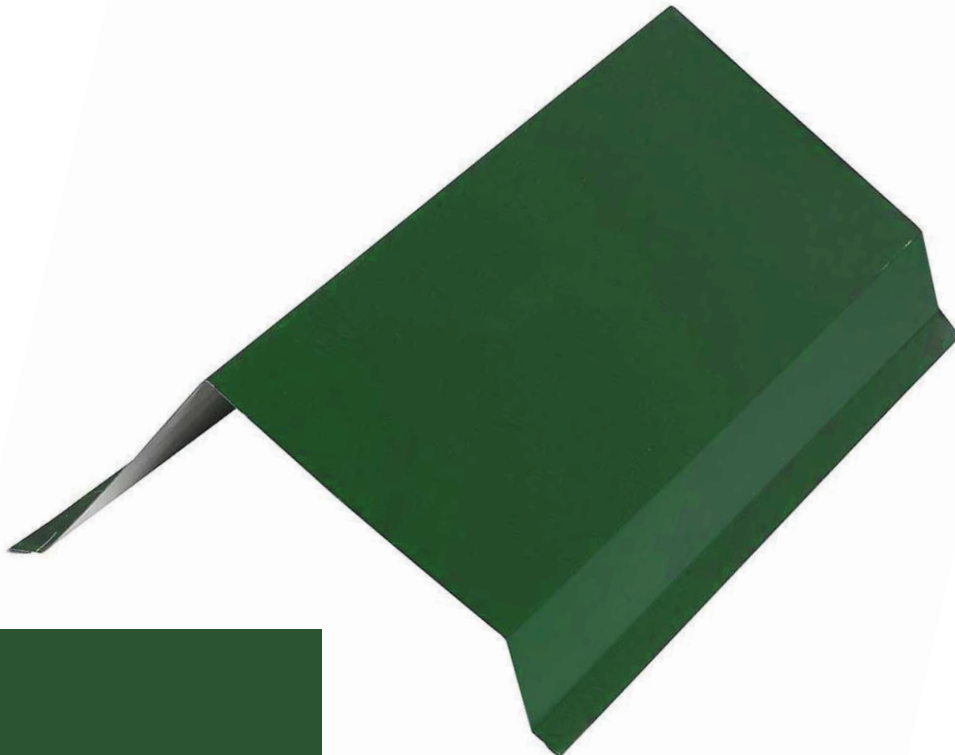

29 Gauge Galvalume Steel · 10 ft. Lengths · Polyester Paint over Primer

Green