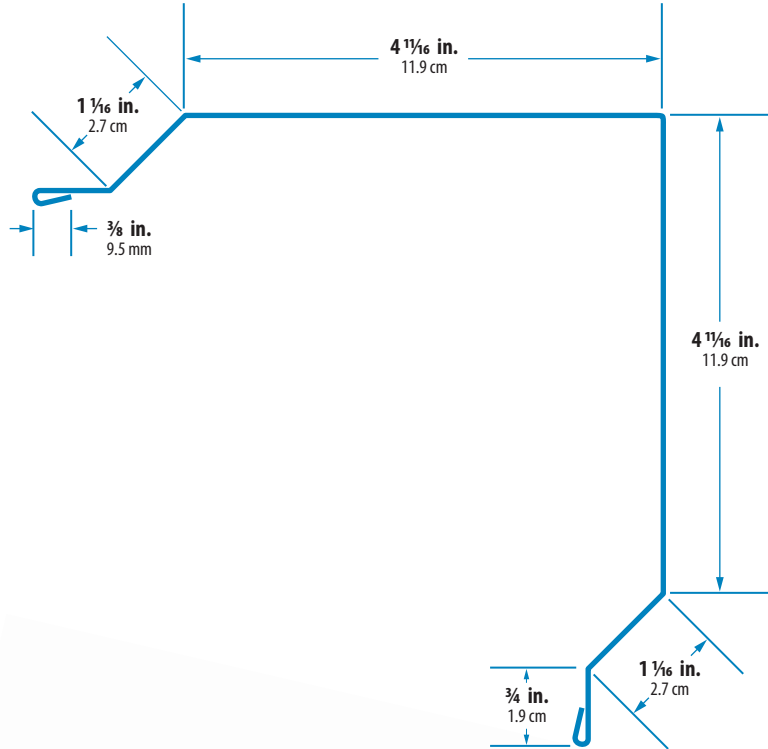

29 Gauge Galvalume Steel · 10 ft. Lengths · Polyester Paint over Primer

Green