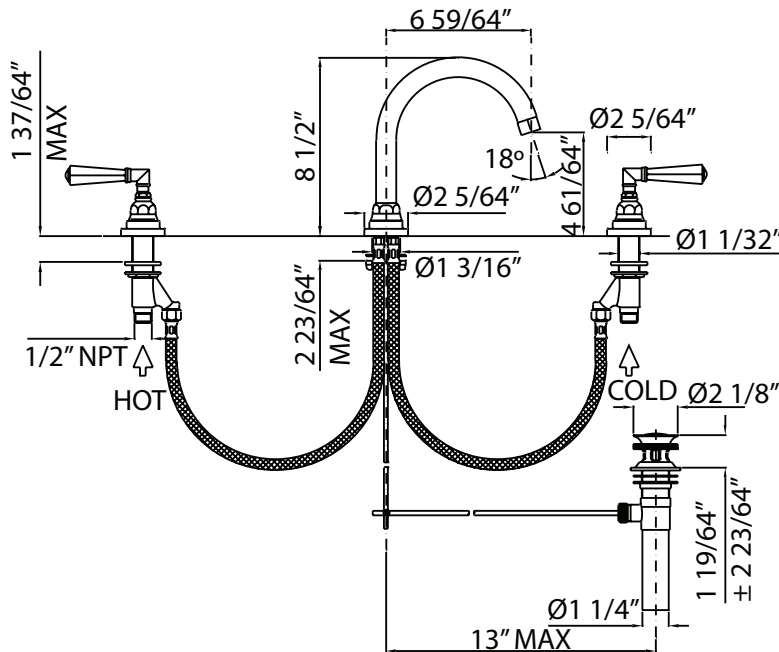

For warranty or additional information, contact:

U.S.A.
houseofrohl.com/support
1-800-777-9762

QUEBEC / MARITIMES / WESTERN CANADA
QUÉBEC / MARITIMES / OUEST CANADIEN
QUEBEC / MARITIMOS / CANADA OCCIDENTAL
houseofrohl.ca/support
1-866-473-8442

ONTARIO
houseofrohl.ca/support
1-800-287-5354