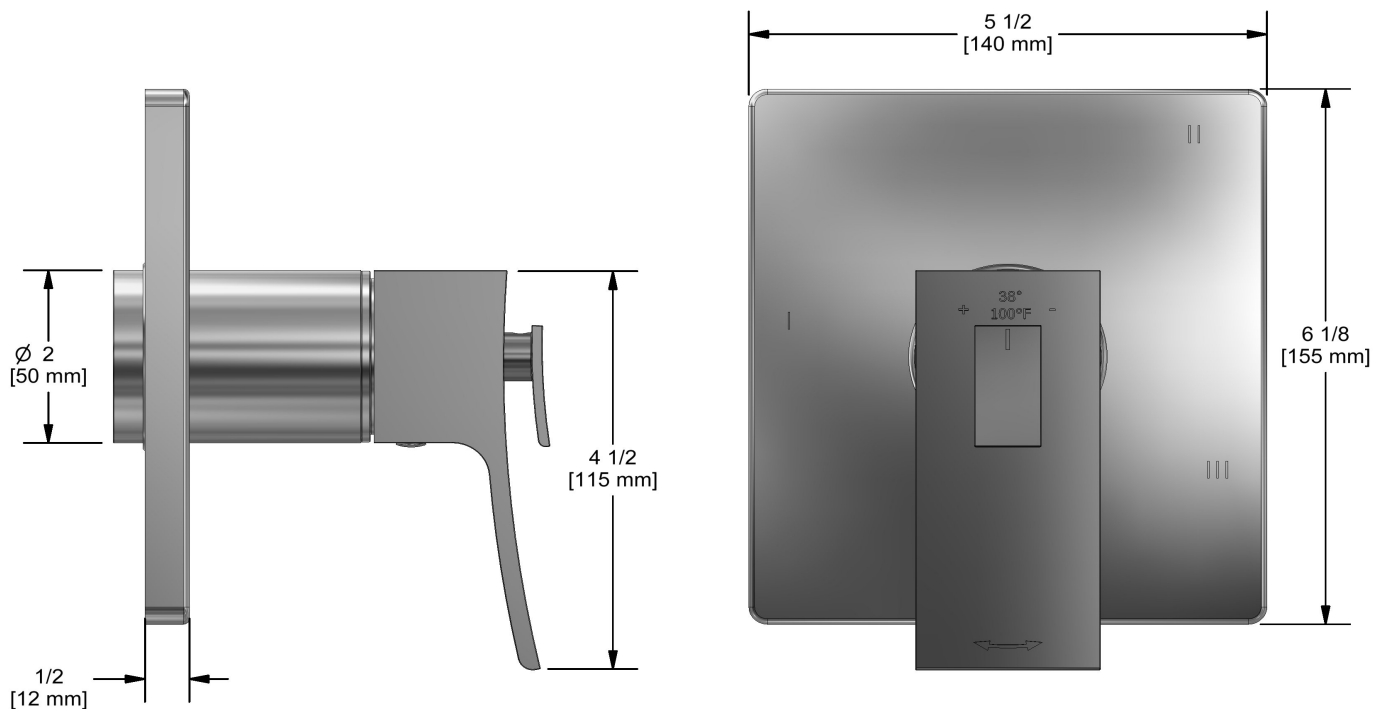

Certifications

- CSA B125.1
- ASME A112.18.1
- ASSE 1016
- Approbation CMR248
- ADA