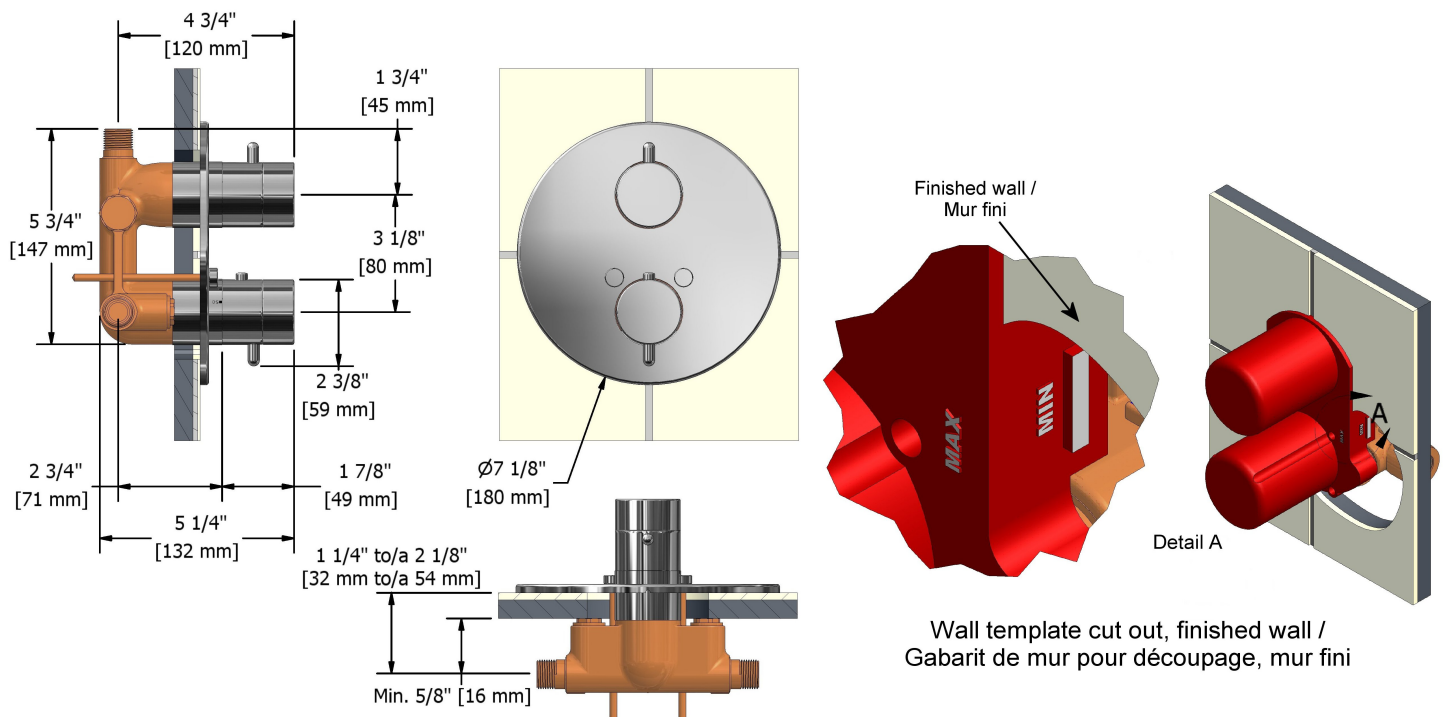

Valve complète Type T/P 1/2" avec contrôle de volume
TM42

Spécifications

Descriptions

- Entrée d'eau 1/2" mâle NPT
- Trois sorties d'eau 1/2" mâles NPT
- Valves d'arrêt anti-retour
- Cartouche thermostatique/pression équilibrée
- 1 contrôle de volume intégré

Débit disponible

- 46 L/min, 12 gpm (US) 60psi

Certifications

- CSA B125.1
- ASME A112.18.1
- ASSE 1016
- Approbation CMR248

UPC®

Les dimensions, les modèles et les finis présentés peuvent différer.

Garantie

Service à la clientèle

Ontario, Ouest Canadien : 888-287-5354 Québec, Maritimes, États-Unis : 866-473-8442

Type T/P 1/2" complete valve with shut-off valve
TM42

Specifications

Descriptions

- 1/2" inlet male NPT
- Three 1/2" outlets male NPT
- Check stops
- Thermostatic/pressure balance cartridge
- 1 integrated volume control