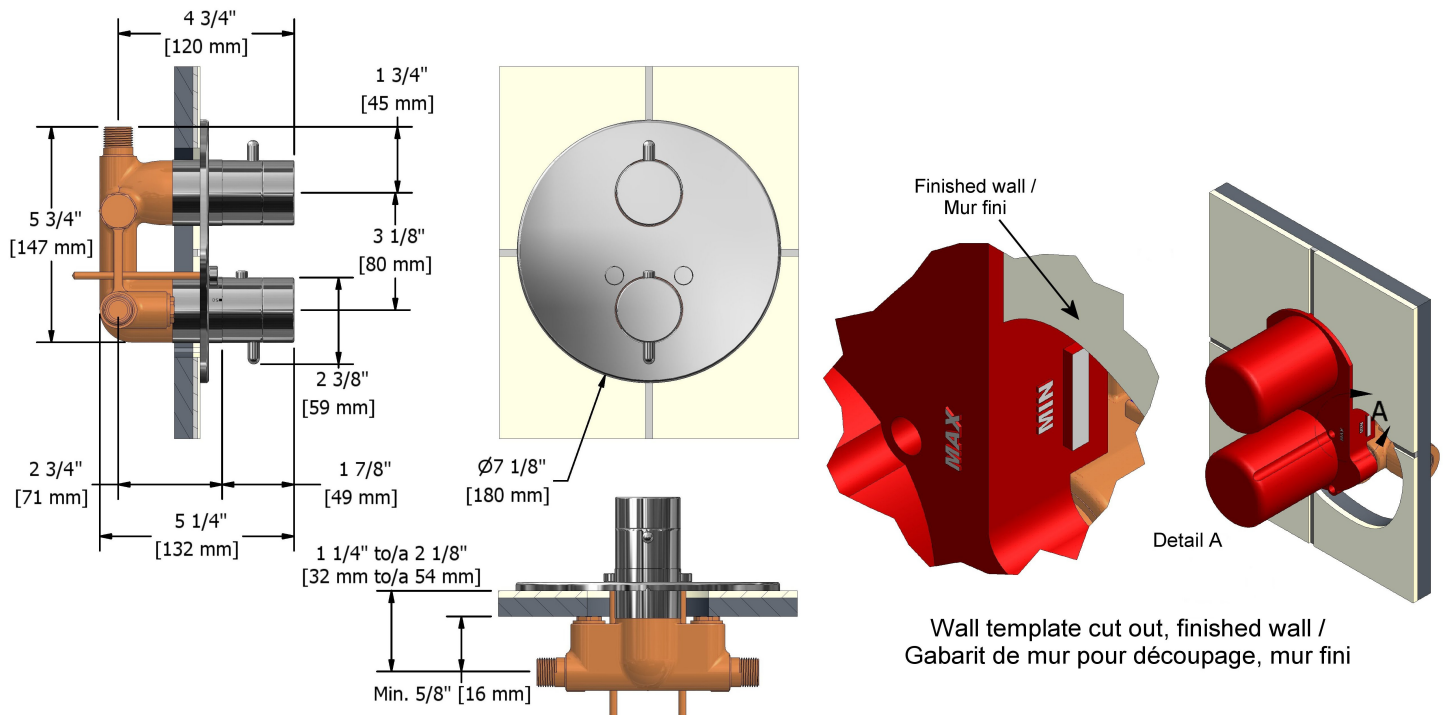

Sizes, models and finishes may differ from those presented.

Warranty

This **Riobel Inc.** product you have purchased carries a Limited Lifetime Warranty on the chrome, PVD finish, blacks and all working parts and is guaranteed from the initial purchase date against all manufacturing defects. All other finishes, including plastic components, are guaranteed for one year. All electric and/or electronic parts are covered by a 5-year limited warranty.

Customer Service

Ontario, West Canada : 888-287-5354 Quebec, Maritimes, United States : 866-473-8442