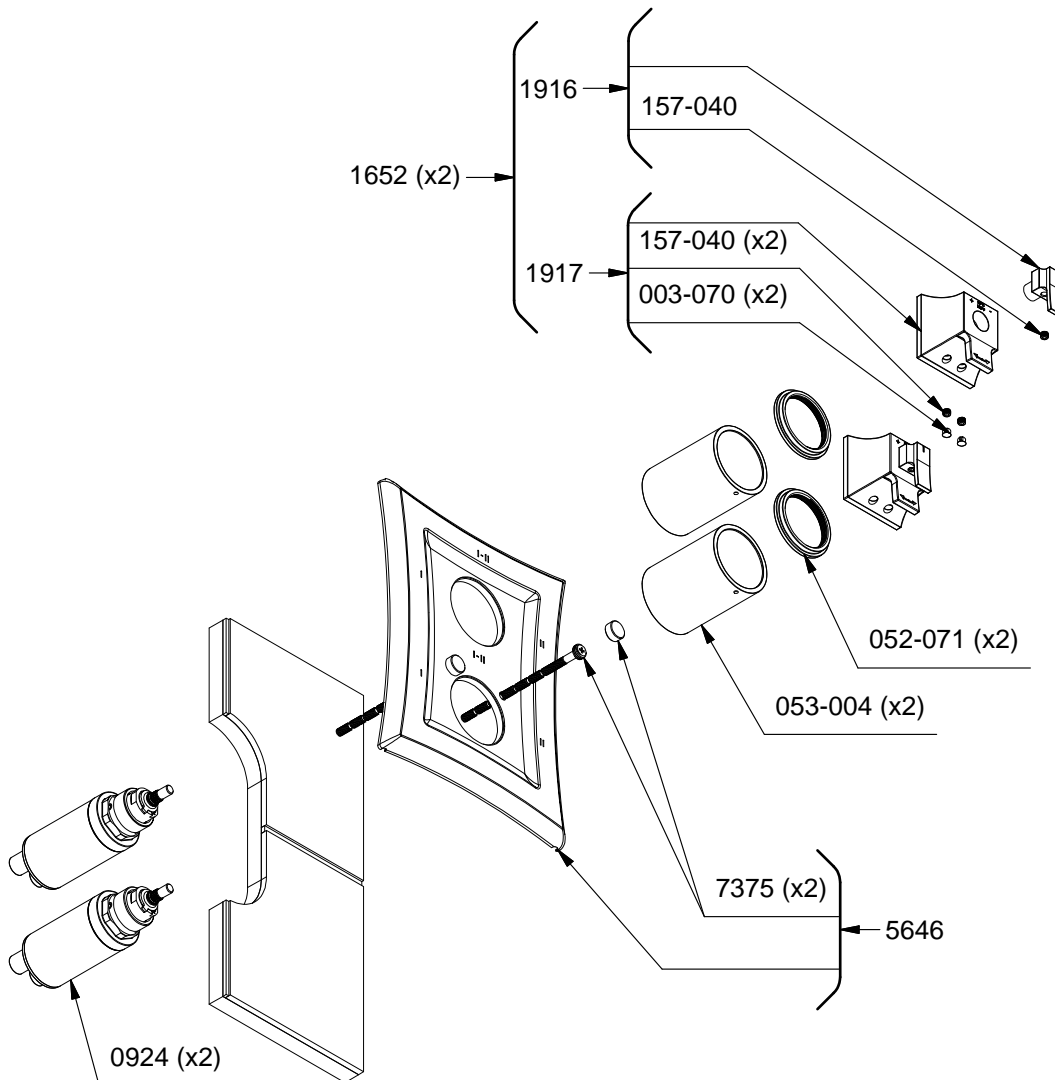

Brut de valve double coaxiale 4 voies, Type T/P

Rough / Brute
de valve
R46

Type T/P 4-way double coaxial valve rough

www.riobel.ca

*Les dimensions, les modèles et les finis présentés peuvent différer. / Sizes, models and finishes may differ from those presented.

R46-EXP

Rev:00

2015-12-21

*Les dimensions, les modèles et les finis présentés peuvent différer. / Sizes, models and finishes may differ from those presented.