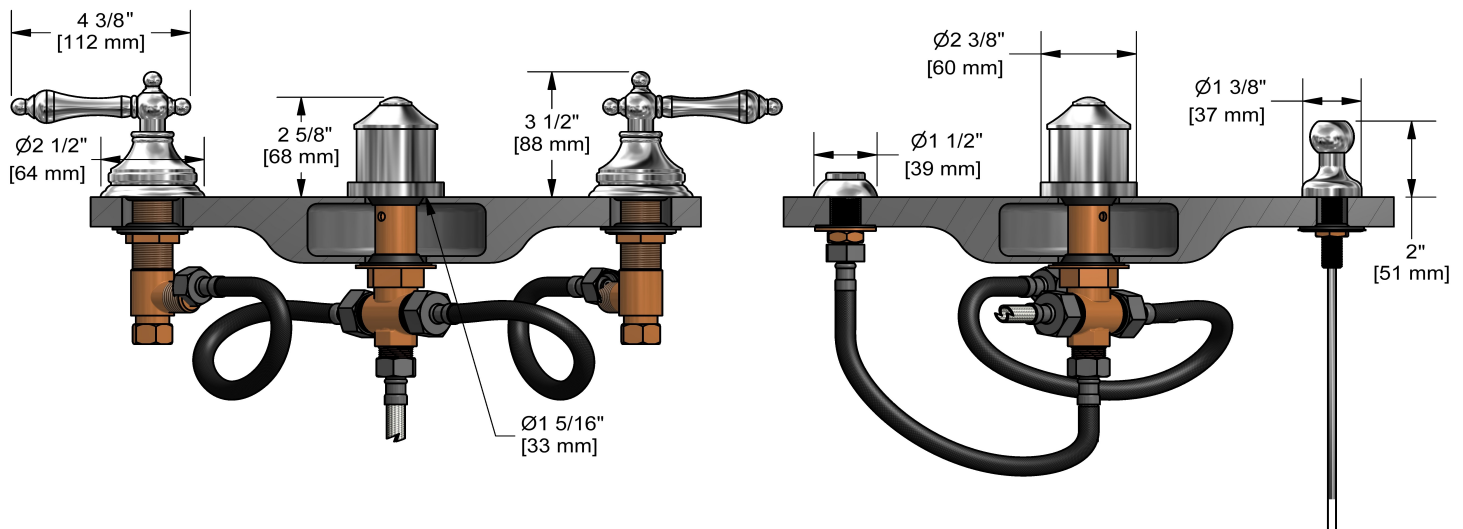

Les dimensions, les modèles et les finis présentés peuvent différer.

Garantie

Le produit **Riobel Inc.** que vous venez d'acquérir est couvert par une garantie À VIE limitée contre tout vice de fabrication sur les pièces et les finis chrome, PVS et noirs et toutes les pièces actives à partir de la date d'achat. Les autres finis, notamment les plastiques, sont garantis un an. Tous les composants électriques et électroniques sont couverts par une garantie limitée de 5 ans.

Service à la clientèle

Ontario, Ouest Canadien : 888-287-5354 Québec, Maritimes, États-Unis : 866-473-8442