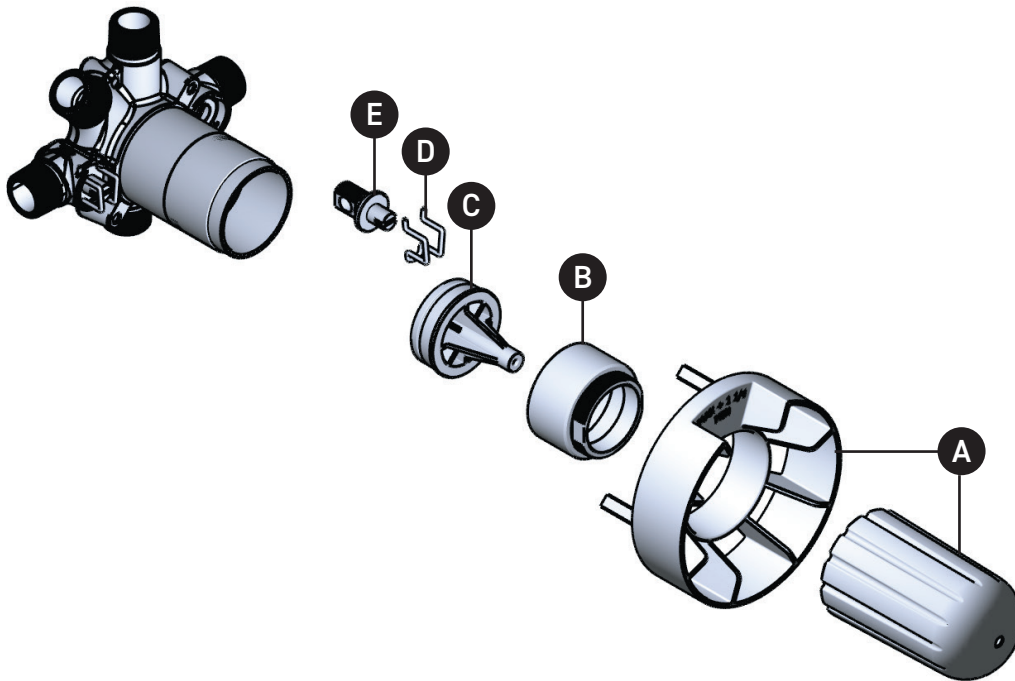

ORDER BY PART NUMBER

ILLUSTRATED PARTS

R45 R45-EX R45-SPEX

1/2" Therm & Pressure Balance Rough-in Valve With up to 5 Functions

ID	Kit Number	Finish
A	S0-908	N/A
B	S305-441	N/A
C	S7-511	N/A
D	S390-127 (x2)	N/A
E	S7-441(x2)	N/A

ONTARIO
houseofrohl.ca/support
 1-800-287-5354

VEUILLEZ EFFECTUER VOTRE COMMANDE
PAR NO DE RÉFÉRENCE

ILLUSTRATIONS DES PIÈCES

R45 R45-EX R45-SPEX
Brut de valve 3 voies coaxiale Type T/P
(thermo/pression équilibrée)

Válvula empotrable de equilibrio de presión y temperatura de 1/2" con hasta 5 funciones

ID	Referencia del kit	Acabado
A	S0-908	N/A
B	S305-441	N/A
C	S7-511	N/A
D	S390-127 (x2)	N/A
E	S7-441(x2)	N/A

For warranty or additional information, contact: