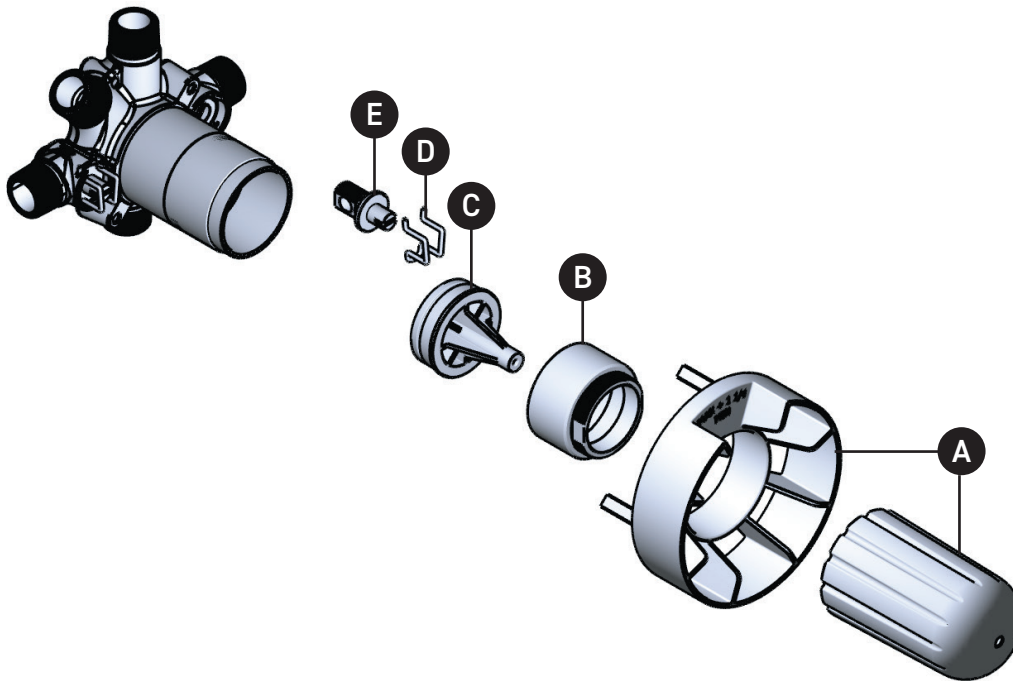

Válvula empotrable de equilibrio de presión y temperatura de 1/2" con hasta 5 funciones

ID	Referencia del kit	Acabado
A	S0-908	N/A
B	S305-441	N/A
C	S7-511	N/A
D	S390-127 (x2)	N/A
E	S7-441(x2)	N/A

For warranty or additional information, contact: