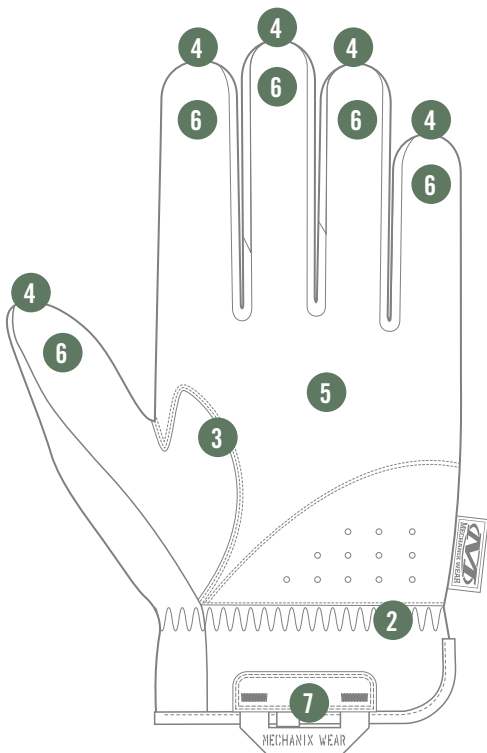

CERTIFICATIONS

UTILISATIONS

- Militaires
- Forces de l'ordre
- Sports de tir
- Maintenance et réparation

POUR PLUS D'INFORMATIONS :

Réf. : FastFit® Wolf Grey

États-Unis
1-800-222-4296
CANADA
1-877-278-5822

Mechanix Wear, Inc.
28525 Witherspoon Parkway
Valencia CA 91355
(États-Unis)
www.mechanix.com