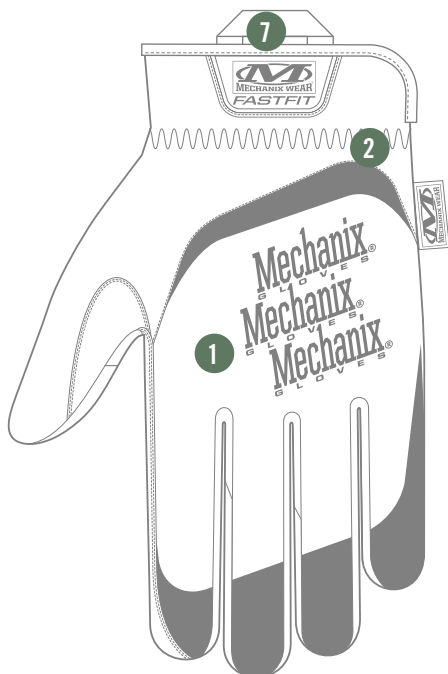

WOLF GREY FASTFIT[®]

PROTECTION DES MAINS TACTIQUE

La prochaine génération de gants tactiques FastFit est arrivée. Prenez le contrôle avec du cuir synthétique de 0,6 mm haute dextérité et restez connecté avec une technologie pour écrans tactiles complètement intégrée dans la paume de vos mains. Le FastFit offre une coupe incomparable avec le rafraîchissement par évaporation TrekDry™ et des boucles robustes pour le stockage sur le terrain.

POIGNET ÉLASTIQUE

Le stretch élastique offre une coupe sans coutures au poignet pour enlever et enfiler facilement le gant.

GRANDE DEXTÉRITÉ

Cuir synthétique de 0,6 mm haute dextérité avec technologie pour écran tactile.

WOLF GREY FASTFIT[®]

COULEURS DISPONIBLES

XXXS	XXS	XS	S	M	L	XL	XXL	XXXL
05	06	07	08	09	10	11	12	13

CARACTÉRISTIQUES

1. Le TrekDry[®] moulant offre un rafraîchissement par évaporation sur le terrain.
2. Les poignets en stretch élastique offrent à votre poignet une coupe sécurisée.
3. La paume deux pièces conçue anatomiquement élimine le tassement de matériau.
4. Les bouts de doigt resserrés améliorent leur élasticité et durabilité.
5. Le cuir synthétique de 0,6 mm offre une protection d'une grande dextérité.
6. La technologie de la paume adaptée aux écrans tactiles vous permet de rester connecté.
7. Boucles en nylon.