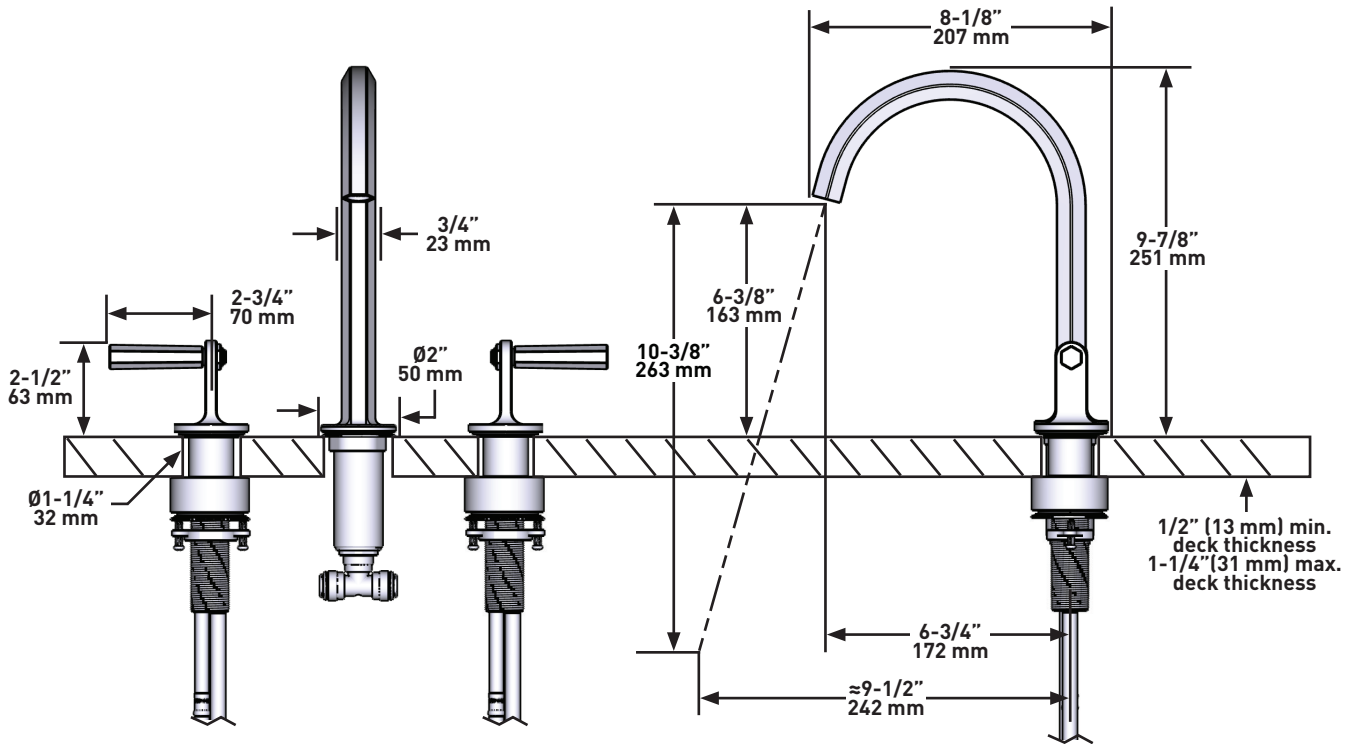

DESCRIPTION

- Speedway 3/8" compression
- Drain à pression inclus avec le robinet

DÉBITS DISPONIBLES

- 1,2 GPM/4,5 LPM à 60 PSI (conforme WaterSense et CEC)

CARTOUCHE

- ASME A112.18.1 / CSAB125.1
- NSF 61/9 & 372: Q ≤ 1
- ADA
- CEC

SPÉCIFICATIONS

Modelle^{MC}

Robinet de lavabo 8" avec bec en C

MODÈLES : MD08D3LM

Si vous souhaitez obtenir de l'information supplémentaire à propos de la garantie ou de tout autre élément, communiquez avec :