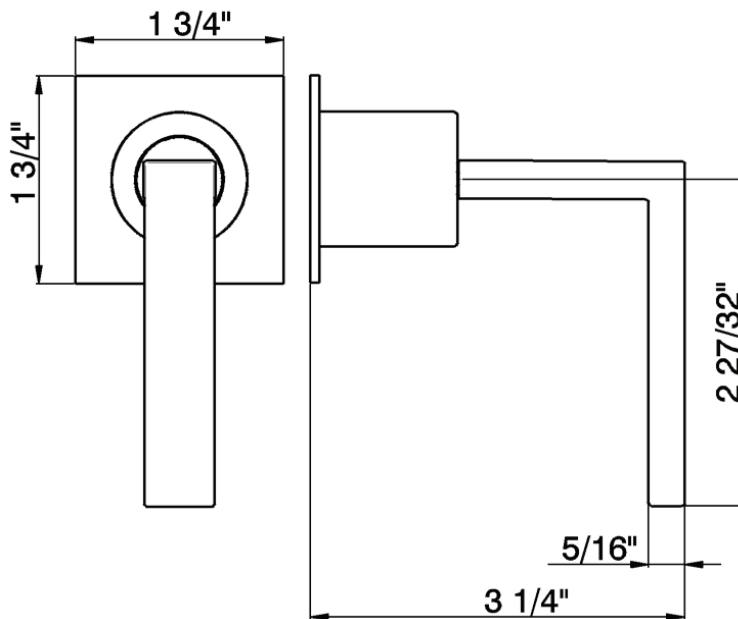

For warranty or additional information, contact:

U.S.A.
houseofrohl.com/support
1-800-777-9762

QUEBEC / MARITIMES / WESTERN CANADA
QUÉBEC / MARITIMES / OUEST CANADIEN
QUEBEC / MARITIMOS / CANADA OCCIDENTAL
houseofrohl.ca/support
1-866-473-8442

ONTARIO
houseofrohl.ca/support
1-800-287-5354