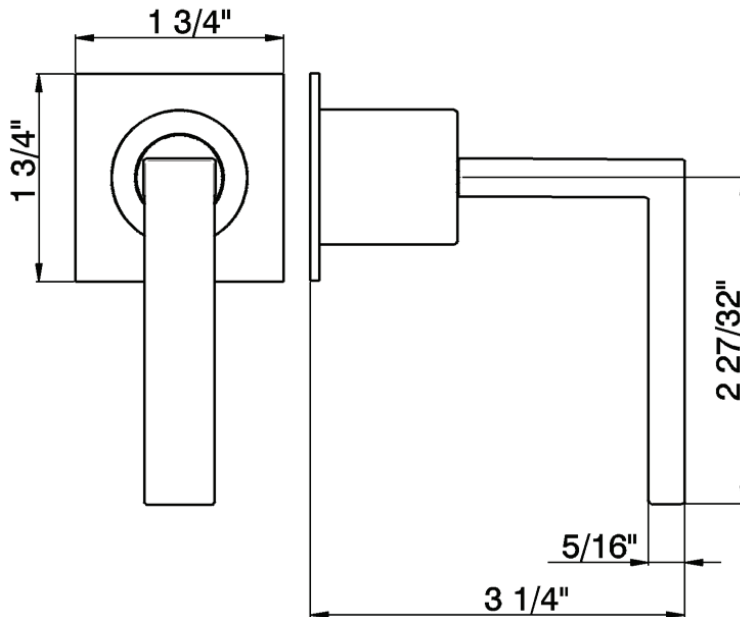

For warranty or additional information, contact:

U.S.A.
houseofrohl.com/support
1-800-777-9762

QUEBEC / MARITIMES / WESTERN CANADA
QUÉBEC / MARITIMES / OUEST CANADIEN
QUEBEC / MARITIMOS / CANADA OCCIDENTAL
houseofrohl.ca/support
1-866-473-8442

ONTARIO
houseofrohl.ca/support
1-800-287-5354