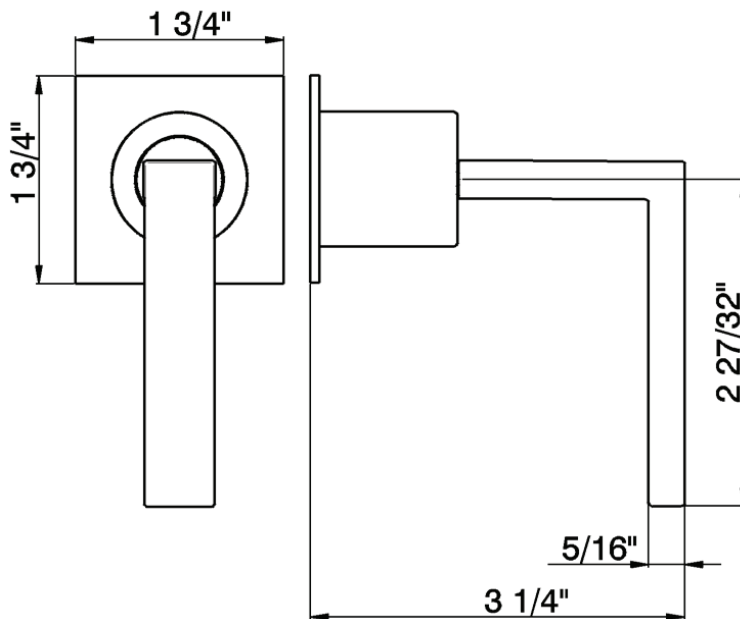

For warranty or additional information, contact:

U.S.A.
houseofrohl.com/support
1-800-777-9762

QUEBEC / MARITIMES / WESTERN CANADA
QUÉBEC / MARITIMES / OUEST CANADIEN
QUEBEC / MARITIMOS / CANADA OCCIDENTAL
houseofrohl.ca/support
1-866-473-8442

ONTARIO
houseofrohl.ca/support
1-800-287-5354