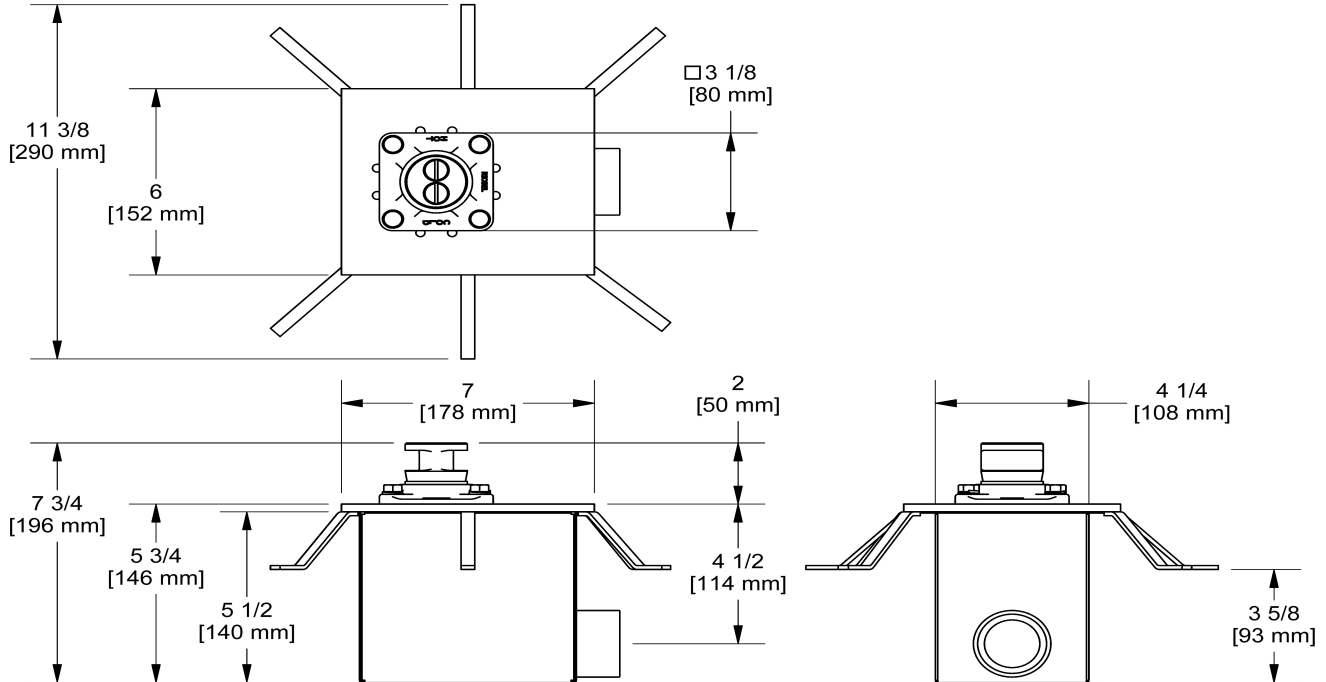

Brut et boîte d'installation pour plancher de béton

PRHBX-EX

Spécifications

Descriptions

- Capuchon d'essai
- Brut seul
- Entrée d'eau 1/2" PEX EXPANSION

Les dimensions, les modèles et les finis présentés peuvent différer.

Service à la clientèle

Ontario, Ouest Canadien : 888-287-5354 Québec, Maritimes, États-Unis : 866-473-8442

2020.11.07

Rough and concrete floor installation box
PRHBX-EX

Specifications

Descriptions

- Test cap
- Rough only
- ½" inlet EXPANSION PEX