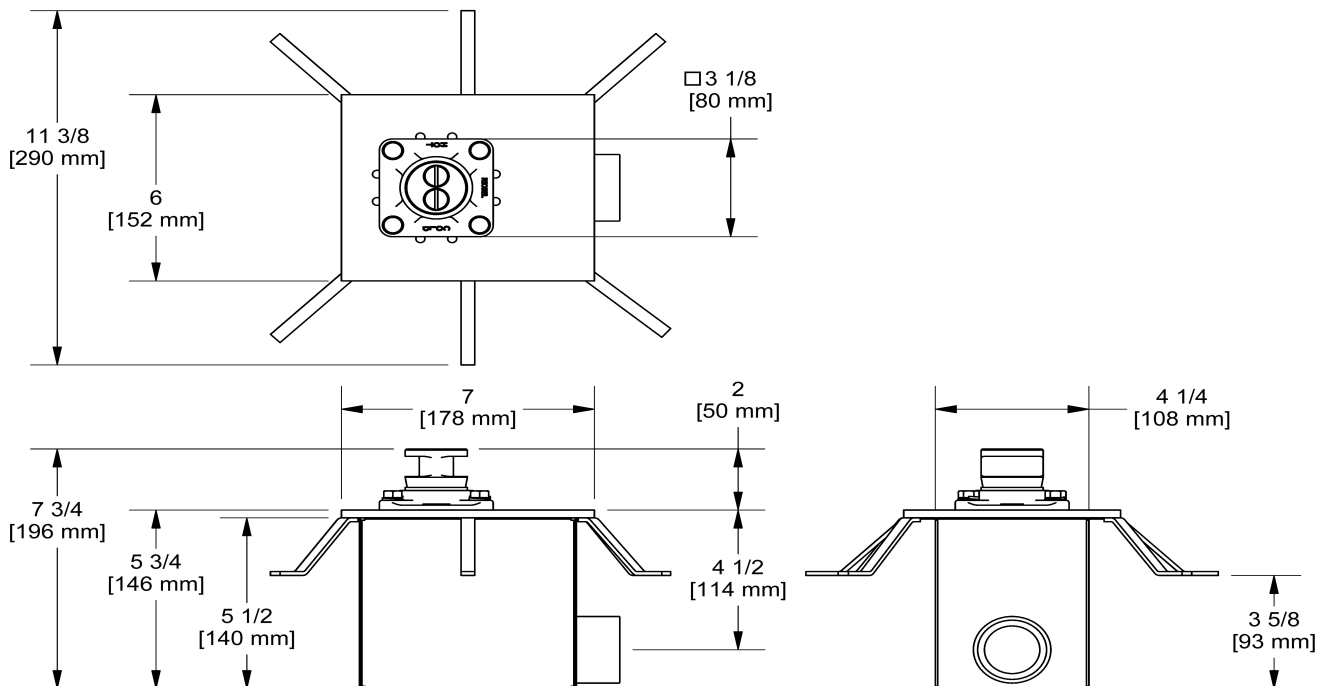

Brut et boîte d'installation pour plancher de béton

PRHBX-EX

Spécifications

Descriptions

- Capuchon d'essai
- Brut seul
- Entrée d'eau 1/2" PEX EXPANSION

Les dimensions, les modèles et les finis présentés peuvent différer.

Service à la clientèle

Ontario, Ouest Canadien : 888-287-5354 Québec, Maritimes, États-Unis : 866-473-8442

2020.11.07

Rough and concrete floor installation box
PRHBX-EX

Specifications

Descriptions

- Test cap
- Rough only
- ½" inlet EXPANSION PEX