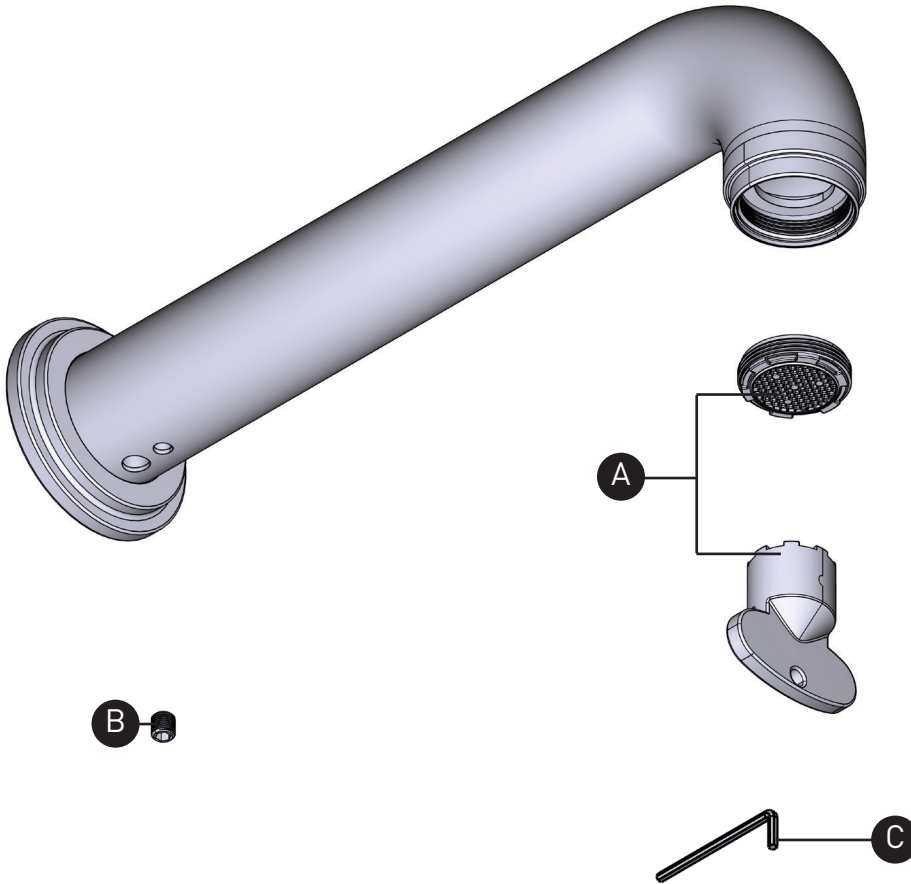

PEDIR POR NÚMERO DE REFERENCIA

PIEZAS ILUSTRADAS

AA80

ARCA

Pico de tina para montaje en pared

ID	Kit Number	Finish
*A	S6-676	N/A
B	152-050	N/A
C	505-025 (2.5mm)	N/A

*Acabado determinado por el sufijo	
<u>Acabado</u>	<u>Descripción</u>
C	Cromo
BN	Nickel brossé(PVD)
BK	Negro
BG	Oro cepillado (PVD)

For warranty or additional information, contact:

US Customers

U.S.A.
houseofrohl.com/support
1-800-777-9762

Canadian Customers

QUEBEC / MARITIMES / WESTERN CANADA
QUÉBEC / MARITIMES / QUÉST CANADIEN
QUEBEC / MARITIMOS / CANADA OCCIDENTAL
houseofrohl.ca/support
1-866-473-8442

ONTARIO
houseofrohl.ca/support
1-800-287-5354