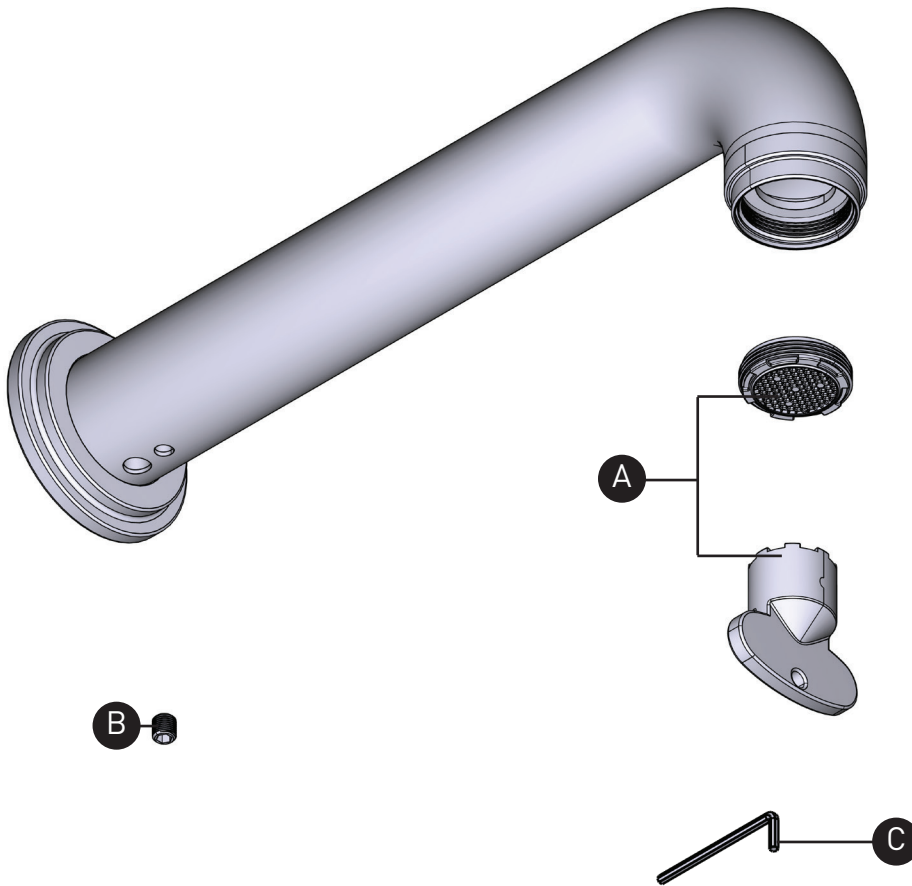

ORDER BY PART NUMBER

## ILLUSTRATED PARTS

### AA80

ARCA

Wall-mount tub Spout

ID	Kit Number	Finish
A	S6-676	N/A
B	152-050	N/A
C	505-025(2.5mm)	N/A

<u>*Finish Determined by Suffix</u>	
<u>Finish</u>	<u>Description</u>
C	Chrome
BN	Brushed Nickel(PVD)
BK	Black
BG	Brushed Gold(PVD)

## ILLUSTRATIONS DES PIÈCES

**AA80**

ARCA

Bec de bain mural

ID	Kit Number	Finish
A	S6-676	N/A
B	152-050	N/A
C	505-025(2.5mm)	N/A

<b>*Finition déterminée par le Suffixe</b>	
<u>Finition</u>	<u>Description</u>
C	Chrome
BN	Nickel brossé (PVS)
BK	Noir
BG	Or brossé (PVS)