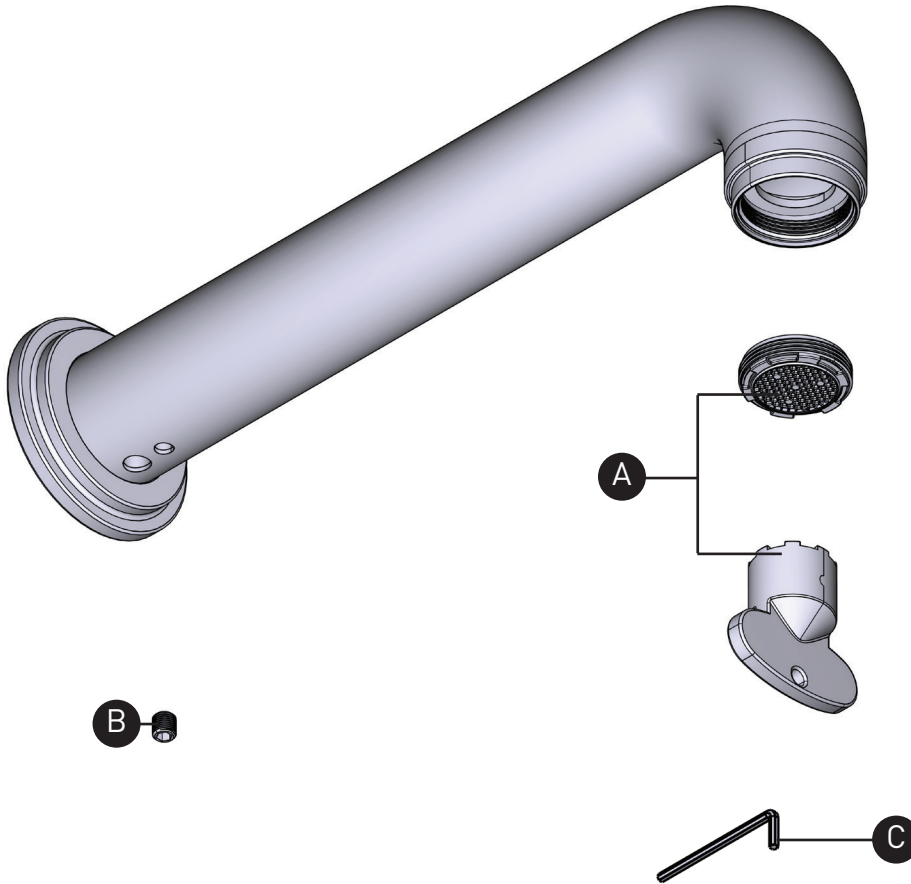

### AA80

ARCA

Wall-mount tub Spout

ID	Kit Number	Finish
A	S6-676	N/A
B	152-050	N/A
C	505-025(2.5mm)	N/A

<u>*Finish Determined by Suffix</u>	
<u>Finish</u>	<u>Description</u>
C	Chrome
BN	Brushed Nickel(PVD)
BK	Black
BG	Brushed Gold(PVD)

## ILLUSTRATIONS DES PIÈCES

**AA80**

ARCA

Bec de bain mural

ID	Kit Number	Finish
A	S6-676	N/A
B	152-050	N/A
C	505-025(2.5mm)	N/A

<b>*Finition déterminée par le Suffixe</b>	
<u>Finition</u>	<u>Description</u>
C	Chrome
BN	Nickel brossé (PVS)
BK	Noir
BG	Or brossé (PVS)