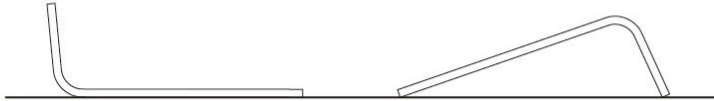

1

2

5

3

4

EN/
Tower Leaning Shelf
Coat Hanger
SIZE
23.6" w x 18.1" d x 63" h
60w x 46d x 160h cm
MATERIAL
Steel, Wood
Made in China.
Designed in Japan.

FR/
Tower Cintre Pour
Étagère Incliné
TAILLE
60w x 46d x 160h cm
MATÉRIEL
Acier, Bois
Fabriqué en Chine.
Conçu au Japon.

DE/
Tower Garderobenständer
(Leicht Schräg)
GRÖSSE
60w x 46d x 160h cm
MATERIAL
Stahl, Holz
In China hergestellt.
Entworfen in Japan.

ES/
Tower Perchero Inclinado
Con Estante
TAMAÑO
60w x 46d x 160h cm
MATERIAL
Acero, Madera
Hecho en China.
Diseñado en Japón.

JP/
シェルフ付きコートハンガー タワー
SIZE
60w x 46d x 160h cm
MATERIAL
フレーム・パイプ: スチール(粉体塗装)
バー: 天然木
Made in China.
Designed in Japan.