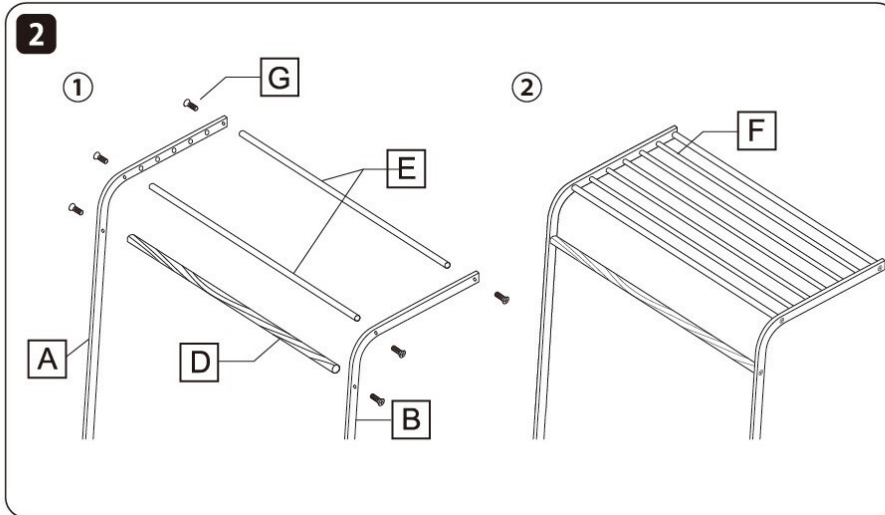

1

2

5

3

4

EN/
Tower Leaning Shelf
Coat Hanger
SIZE
23.6" w x 18.1" d x 63" h
60w x 46d x 160h cm
MATERIAL
Steel, Wood
Made in China.
Designed in Japan.

FR/
Tower Cintre Pour
Étagère Incliné
TAILLE
60w x 46d x 160h cm
MATÉRIEL
Acier, Bois
Fabriqué en Chine.
Conçu au Japon.

DE/
Tower Garderobenständer
(Leicht Schräg)
GRÖSSE
60w x 46d x 160h cm
MATERIAL
Stahl, Holz
In China hergestellt.
Entworfen in Japan.

ES/
Tower Perchero Inclinado
Con Estante
TAMAÑO
60w x 46d x 160h cm
MATERIAL
Acero, Madera
Hecho en China.
Diseñado en Japón.

JP/
シェルフ付きコートハンガー タワー
SIZE
60w x 46d x 160h cm
MATERIAL
フレーム・パイプ: スチール(粉体塗装)
バー: 天然木
Made in China.
Designed in Japan.