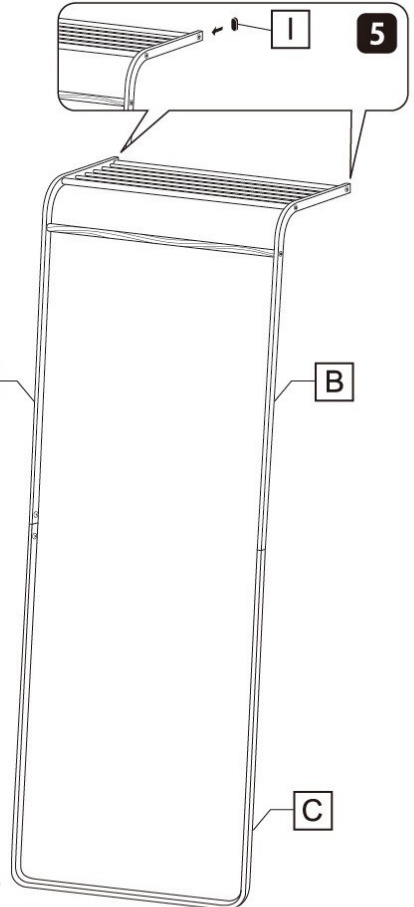

1

2

5

3

4

EN/
Tower Leaning Shelf
Coat Hanger
SIZE
23.6" w x 18.1" d x 63" h
60w x 46d x 160h cm
MATERIAL
Steel, Wood
Made in China.
Designed in Japan.

FR/
Tower Cintre Pour
Étagère Incliné
TAILLE
60w x 46d x 160h cm
MATÉRIEL
Acier, Bois
Fabriqué en Chine.
Conçu au Japon.

DE/
Tower Garderobenständer
(Leicht Schräg)
GRÖSSE
60w x 46d x 160h cm
MATERIAL
Stahl, Holz
In China hergestellt.
Entworfen in Japan.

ES/
Tower Perchero Inclinado
Con Estante
TAMAÑO
60w x 46d x 160h cm
MATERIAL
Acero, Madera
Hecho en China.
Diseñado en Japón.

JP/
シェルフ付きコートハンガー タワー
SIZE
60w x 46d x 160h cm
MATERIAL
フレーム・パイプ: スチール(粉体塗装)
バー: 天然木
Made in China.
Designed in Japan.