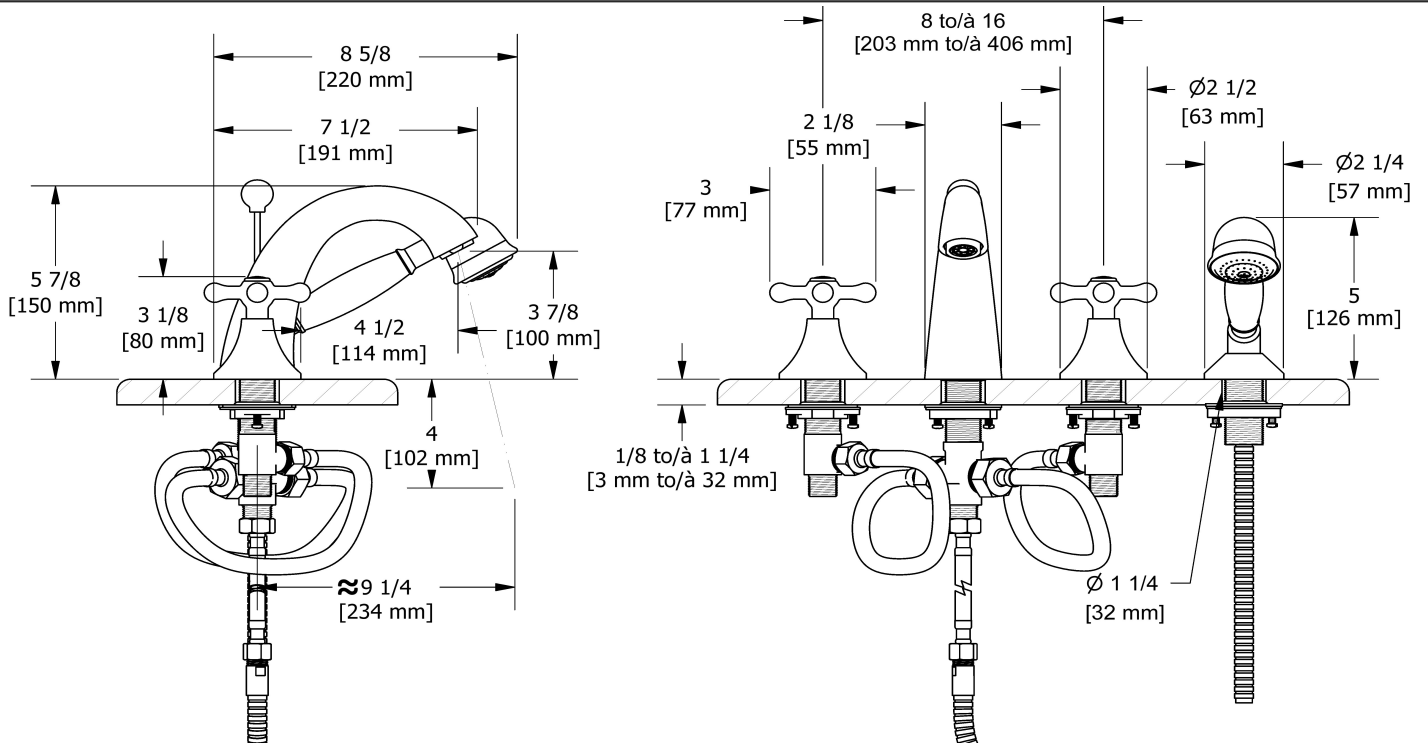

Les dimensions, les modèles et les finis présentés peuvent différer.

Garantie

Le produit **Riobel Inc.** que vous venez d'acquérir est couvert par une garantie À VIE limitée contre tout vice de fabrication sur les pièces et les finis chrome, PVS et noirs et toutes les pièces actives à partir de la date d'achat. Les autres finis, notamment les plastiques, sont garantis un an. Tous les composants électriques et électroniques sont couverts par une garantie limitée de 5 ans.

Service à la clientèle

Ontario, Ouest Canadien : 888-287-5354 Québec, Maritimes, États-Unis : 866-473-8442