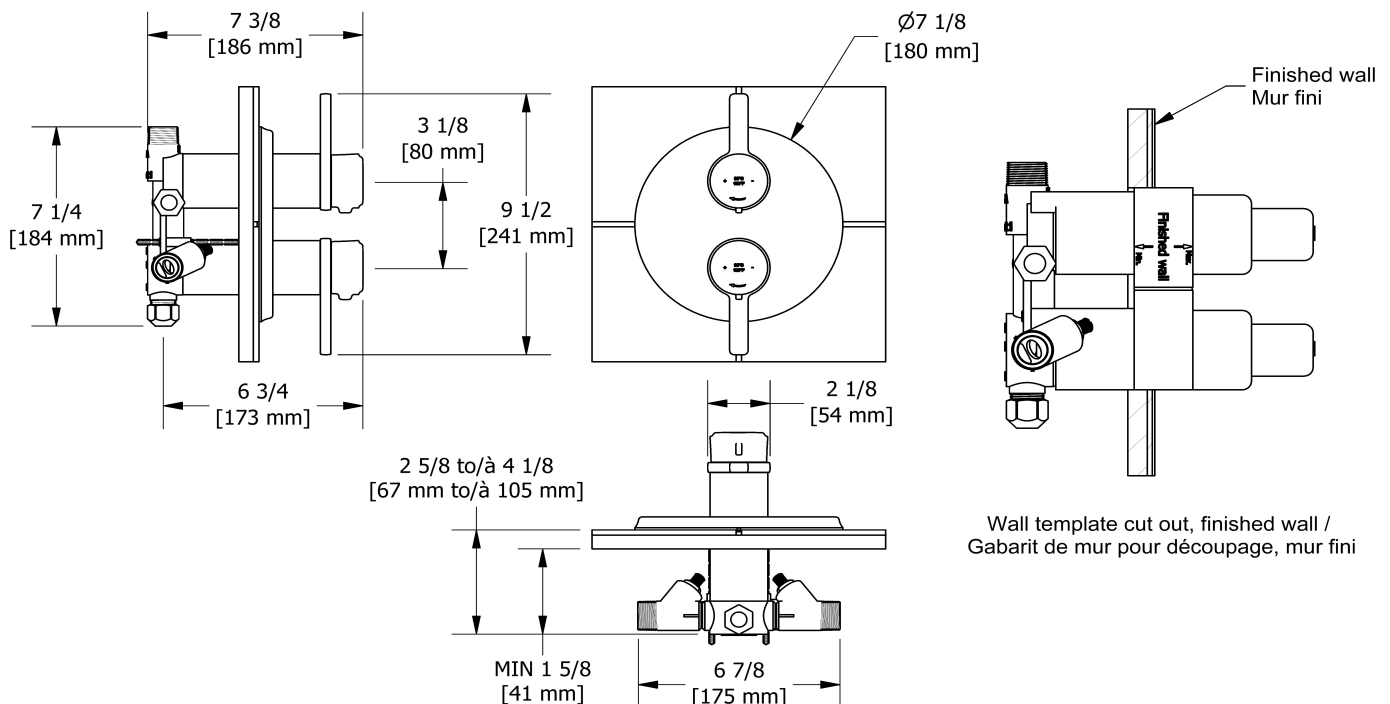

Certifications

- CSA B125.1
- ASME A112.18.1
- ASSE 1016
- ADA

Les dimensions, les modèles et les finis présentés peuvent différer.

Garantie

Le produit **Riobel Inc.** que vous venez d'acquérir est couvert par une garantie À VIE limitée contre tout vice de fabrication sur les pièces et les finis chrome, PVS et noirs et toutes les pièces actives à partir de la date d'achat. Les autres finis, notamment les plastiques, sont garantis un an. Tous les composants électriques et électroniques sont couverts par une garantie limitée de 5 ans.

Service à la clientèle

Ontario, Ouest Canadien : 888-287-5354 Québec, Maritimes, États-Unis : 866-473-8442