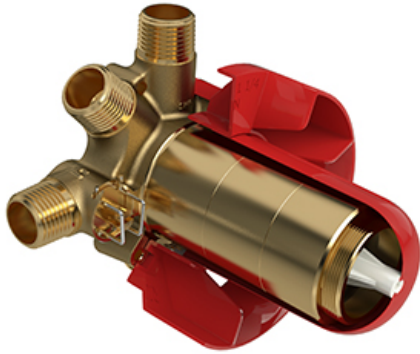

Brut de valve 3 voies coaxiale, Type T/P
(thermo/pression équilibrée)

R45

Spécifications

Descriptions

- Commandez la garniture TXX45XX ou TXX47XX pour compléter
- Entrée d'eau 1/2" mâle NPT ou soudée
- Valves de service
- Brut seul
- Trois sorties d'eau 1/2" mâle NPT ou soudée
- Capuchon d'essai

Couleur disponible

- :

Certifications

- CSA B125.1
- ASME A112.18.1
- ASSE 1016
- Approbation CMR248

UPC®

Les dimensions, les modèles et les finis présentés peuvent différer.

Garantie

Le produit **Riobel Inc.** que vous venez d'acquérir est couvert par une garantie À VIE limitée contre tout vice de fabrication sur les pièces et les finis chrome, PVS et noirs et toutes les pièces actives à partir de la date d'achat. Les autres finis, notamment les plastiques, sont garantis un an. Tous les composants électriques et électroniques sont couverts par une garantie limitée de 5 ans.

Service à la clientèle

Ontario, Ouest Canadien : 888-287-5354 Québec, Maritimes, États-Unis : 866-473-8442

2020.11.06