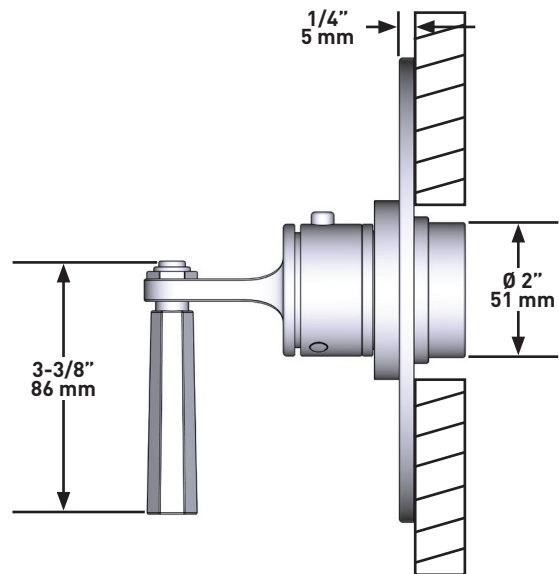

Riobel

PERRIN & ROWE
LONDON

victoria ⊕ albert®

ROHL

DESCRIPCIÓN

- Solo control de temperatura
- La válvula de entrada se vende por separado:
 - Ordene la válvula de entrada
 - Se requiere una válvula de control de volumen

ESPECIFICACIONES**Modelle™**

Conjunto exterior termostático de 3/4 pulgadas sin control de volumen

MODELOS: TMD13W1LM

Para preguntas sobre la garantía o para obtener más información, favor de comunicarse con: