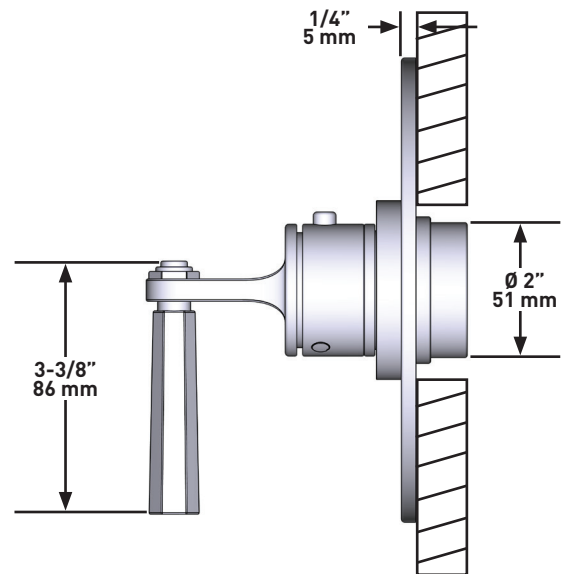

SPÉCIFICATIONS**Modelle^{MC}**

Garniture pour valve thermostatique 3/4"
sans contrôle de volume

MODÈLES : TMD13W1LM

Si vous souhaitez obtenir de l'information supplémentaire à propos de la garantie ou de tout autre élément, communiquez avec :