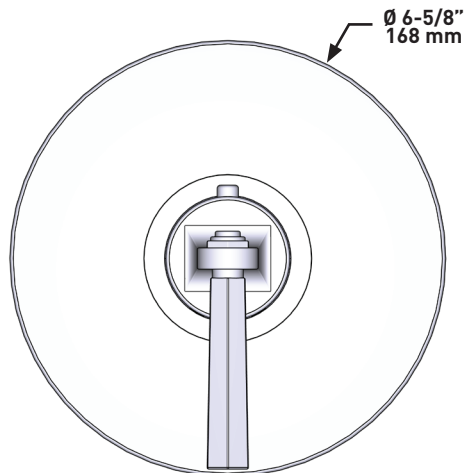

ESPECIFICACIONES**Modelle™**

Conjunto exterior termostático de 3/4 pulgadas sin control de volumen

MODELOS: TMD13W1LM

Para preguntas sobre la garantía o para obtener más información, favor de comunicarse con: