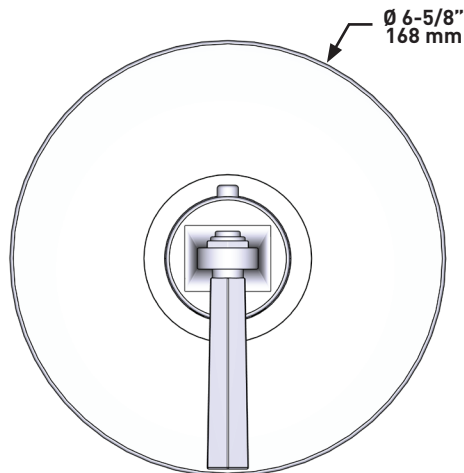

SPÉCIFICATIONS**Modelle^{MC}**

Garniture pour valve thermostatique 3/4"
sans contrôle de volume

MODÈLES : TMD13W1LM

Si vous souhaitez obtenir de l'information supplémentaire à propos de la garantie ou de tout autre élément, communiquez avec :