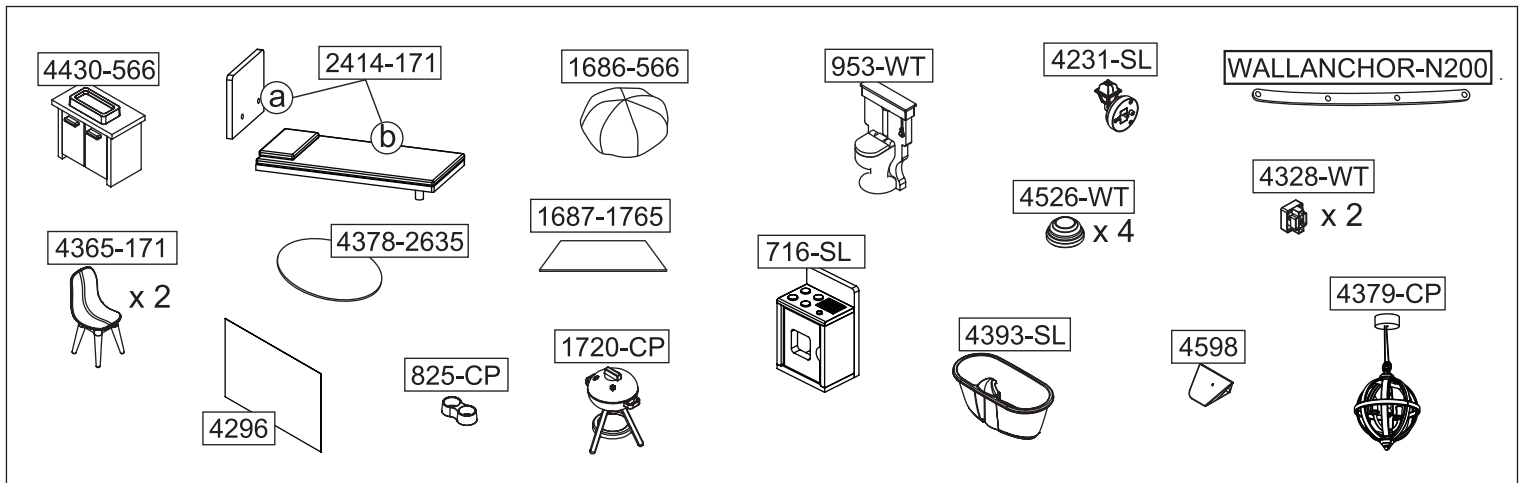

A	x 37	E	x 1	I	x 6	M	x 4
	40 mm White / Blanco / Blanc / Weiß / Wit		7 mm				25 mm
B	x 12	F	x 1	J	x 1		x 1
	40 mm Gray / Gris / Gris / Grau / Grijs		16 mm				
C	x 30	G	x 1	K	x 5		
	22 mm White / Blanco / Blanc / Weiß / Wit		35 mm				
D	x 9	H	x 1	L	x 6		
	22 mm Gray / Gris / Gris / Grau / Grijs						

Parts and Hardware
Partes y Piezas Para Instalación
Pièces et matériel
Teile und Befestigungsmaterial
Onderdelen en Schroeven en Gereedschap

All hardware dimensions are approximate.
Todas las dimensiones de las herramientas
son aproximaciones.
Toutes les dimensions du matériel
sont approximatives.

KidKraft®