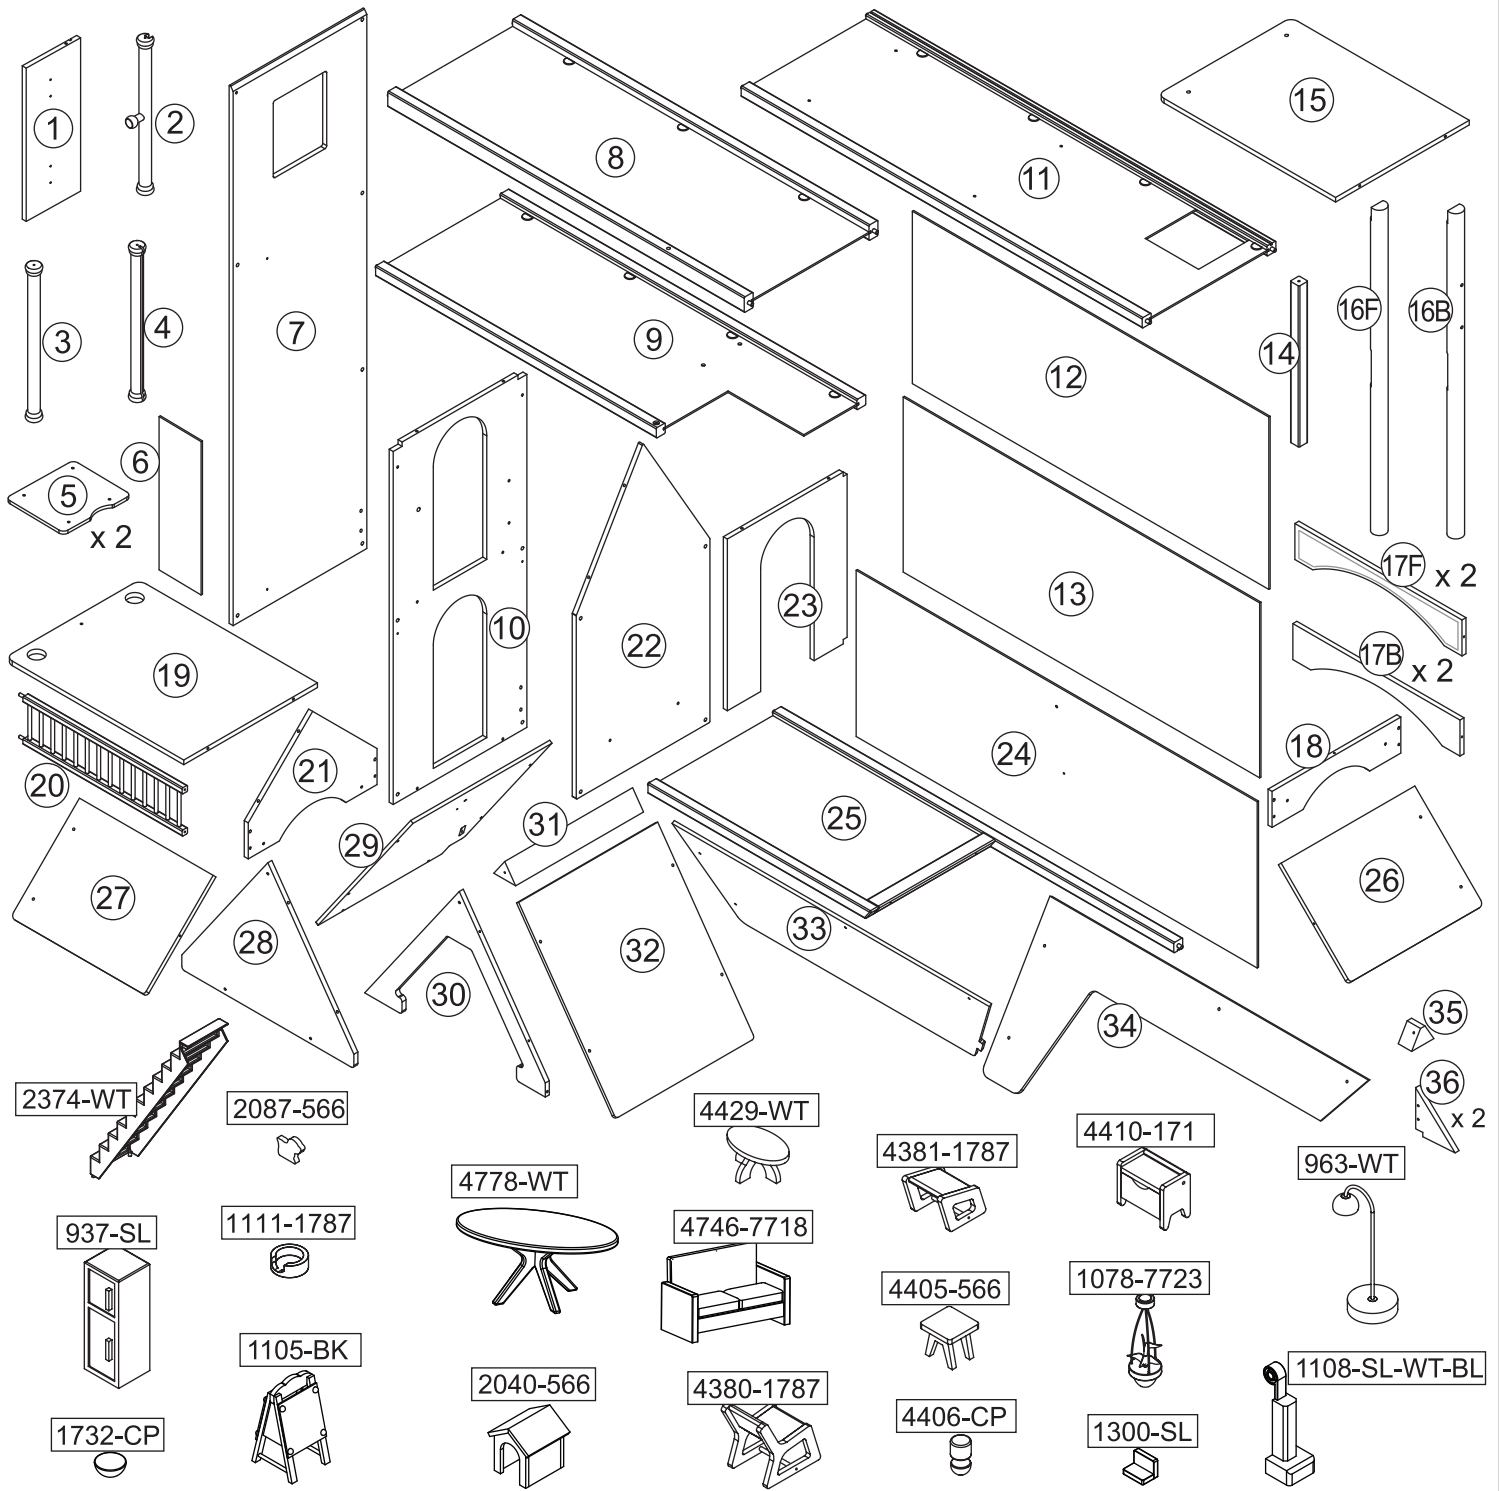

Batch Code
Código De Lote
Code de lot
Chargennummer
Partij-code:

KidKraft®

Item Number
 Número del artículo
 Numéro d'article
 Artikelnummern
 Artikelnummers

65987

WARNING:
 CHOKING HAZARD - Small parts.
 Not for children under 3 years.